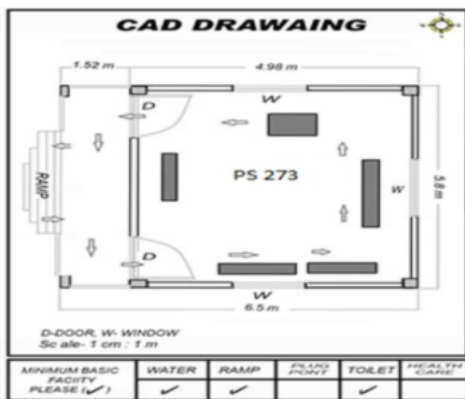

নিৰ্বাচক পঞ্জীয়ন বিষয়াৰ স্বাক্ষৰ

Nazri Naksha

Google Map View

Polling Station Building Front View

ভোটগ্ৰহন কেন্দ্ৰৰ সন্মুখৰ দৃশ্য

Cad View

Key MAP View

1 নাম : মিন্টু বৰুৱা পিতাৰ নাম: জিতেন বৰুৱা ঘৰ নং : 1 বয়স : 27 লিঙ্গ : পুৰুষ	JSP0520205 ফটো উপলব্ধ	2 নাম : পুণ্যপ্ৰভা দিহিঙ্গীয়া স্বামীৰ নাম: বুদ্ধেশ্বৰ দিহিঙ্গীয়া ঘৰ নং : 2 বয়স : 62 লিঙ্গ : মহিলা	JSP2409770 ফটো উপলব্ধ	3 নাম : মৃদস্মিতা গগৈ স্বামীৰ নাম: উৎপল দিহিঙ্গীয়া ঘৰ নং : 2 বয়স : 41 লিঙ্গ : মহিলা	JSP2409805 ফটো উপলব্ধ
4 নাম : সঞ্জীৱ দিহিঙ্গীয়া পিতাৰ নাম: বুদ্ধেশ্বৰ দিহিঙ্গীয়া ঘৰ নং : 2 বয়স : 35 লিঙ্গ : পুৰুষ	JSP2409792 ফটো উপলব্ধ	5 নাম : ৰাজীৱ দিহিঙ্গীয়া পিতাৰ নাম: বুদ্ধেশ্বৰ দিহিঙ্গীয়া ঘৰ নং : 2 বয়স : 35 লিঙ্গ : পুৰুষ	JSP2409758 ফটো উপলব্ধ	6 নাম : ৰশ্মিতা ভৰালী স্বামীৰ নাম: ৰাজীৱ দিহিঙ্গীয়া ঘৰ নং : 2 বয়স : 34 লিঙ্গ : মহিলা	JSP3243729 ফটো উপলব্ধ
7 নাম : লাল বাঃ ছেত্ৰী পিতাৰ নাম: ৰত্ন বাঃ ছেত্ৰী ঘৰ নং : 3 বয়স : 74 লিঙ্গ : পুৰুষ	JSP2409816 ফটো উপলব্ধ	8 নাম : দেৱ কুমাৰী ছেত্ৰী স্বামীৰ নাম: লাল বাঃ ছেত্ৰী ঘৰ নং : 3 বয়স : 64 লিঙ্গ : মহিলা	JSP2409827 ফটো উপলব্ধ	9 নাম : ৰীতা ছেত্ৰী পিতাৰ নাম: লাল বাঃ ছেত্ৰী ঘৰ নং : 3 বয়স : 37 লিঙ্গ : মহিলা	JSP2409838 ফটো উপলব্ধ
10 নাম : বীনা চেতীয়া স্বামীৰ নাম: বুধবৰ চেতীয়া ঘৰ নং : 4 বয়স : 64 লিঙ্গ : মহিলা	JSP2409849 ফটো উপলব্ধ	11 নাম : কমল চেতীয়া পিতাৰ নাম: বুধবৰ চেতীয়া ঘৰ নং : 4 বয়স : 38 লিঙ্গ : পুৰুষ	JSP2409850 ফটো উপলব্ধ	12 নাম : ৰাজু চেতীয়া পিতাৰ নাম: বুধবৰ চেতীয়া ঘৰ নং : 8 বয়স : 34 লিঙ্গ : পুৰুষ	JSP0440776 ফটো উপলব্ধ
13 নাম : মঞ্জু চেতীয়া স্বামীৰ নাম: কমল চেতীয়া ঘৰ নং : 8 বয়স : 29 লিঙ্গ : মহিলা	JSP0441469 ফটো উপলব্ধ	14 নাম : ৰেখা সোনোৱাল চেতীয়া স্বামীৰ নাম: ৰাজু চেতীয়া ঘৰ নং : 8 বয়স : 25 লিঙ্গ : মহিলা	OAP0100339 ফটো উপলব্ধ	15 নাম : জীৱকান্ত চেতীয়া পিতাৰ নাম: পোনোৰাম চেতীয়া ঘৰ নং : 5 বয়স : 76 লিঙ্গ : পুৰুষ	JSP2409861 ফটো উপলব্ধ
16 নাম : কৃষ্ণ চেতীয়া পিতাৰ নাম: হলিৰাম চেতীয়া ঘৰ নং : 5 বয়স : 49 লিঙ্গ : পুৰুষ	JSP2409872 ফটো উপলব্ধ	17 নাম : জনু চেতীয়া স্বামীৰ নাম: কৃষ্ণ চেতীয়া ঘৰ নং : 5 বয়স : 43 লিঙ্গ : মহিলা	JSP2409883 ফটো উপলব্ধ	S 18 নাম : ৰূপাজ্যোতি চেকনিদৰা পিতাৰ নাম: যোগেশ্বৰ চেকনিদৰা ঘৰ নং : 5 বয়স : 32 লিঙ্গ : মহিলা	JSP2414064 ফটো উপলব্ধ
19 নাম : দিলীপ গগৈ পিতাৰ নাম: মিনাৰাম গগৈ ঘৰ নং : 6 বয়স : 55 লিঙ্গ : পুৰুষ	JSP2409894 ফটো উপলব্ধ	20 নাম : শ্ৰেণী গগৈ স্বামীৰ নাম: দিলীপ গগৈ ঘৰ নং : 6 বয়স : 49 লিঙ্গ : মহিলা	JSP2409907 ফটো উপলব্ধ	S2 21 নাম : প্ৰতিমা হাজৰিকা বৰা স্বামীৰ নাম: হিৰেশ্বৰ বুৰুল বৰা ঘৰ নং : 6 বয়স : 32 লিঙ্গ : মহিলা	JSP2410619 ফটো উপলব্ধ
22 নাম : পংকজ গগৈ পিতাৰ নাম: দিলীপ গগৈ ঘৰ নং : 6 বয়স : 24 লিঙ্গ : পুৰুষ	JSP4960209 ফটো উপলব্ধ	23 নাম : সংগীতা ৰাজকোঁৱৰ গগৈ স্বামীৰ নাম: পংকজ গগৈ ঘৰ নং : 6 বয়স : 23 লিঙ্গ : মহিলা	OAP0006577 ফটো উপলব্ধ	E 24 নাম : সৰুমাই গগৈ স্বামীৰ নাম: বাবুল গগৈ ঘৰ নং : 7 বয়স : 99 লিঙ্গ : মহিলা	JSP2409918 ফটো উপলব্ধ
25 নাম : কমল গগৈ পিতাৰ নাম: বাবুল গগৈ ঘৰ নং : 7 বয়স : 55 লিঙ্গ : পুৰুষ	JSP2409929 ফটো উপলব্ধ	26 নাম : ৰূপামনি গগৈ স্বামীৰ নাম: কমল গগৈ ঘৰ নং : 7 বয়স : 45 লিঙ্গ : মহিলা	JSP2409930 ফটো উপলব্ধ	27 নাম : ৰাজু গগৈ পিতাৰ নাম: নোমল গগৈ ঘৰ নং : 9 বয়স : 39 লিঙ্গ : পুৰুষ	JSP0706689 ফটো উপলব্ধ
28 নাম : প্ৰাঞ্জল গগৈ পিতাৰ নাম: কমল গগৈ ঘৰ নং : 9 বয়স : 29 লিঙ্গ : পুৰুষ	JSP0510065 ফটো উপলব্ধ	29 নাম : জিন্টু গগৈ পিতাৰ নাম: কমল গগৈ ঘৰ নং : 9 বয়স : 27 লিঙ্গ : পুৰুষ	JSP0706754 ফটো উপলব্ধ	30 নাম : মণিকা টিপুমীয়া গগৈ স্বামীৰ নাম: জিন্টু গগৈ ঘৰ নং : 9 বয়স : 23 লিঙ্গ : মহিলা	OAP0006692 ফটো উপলব্ধ