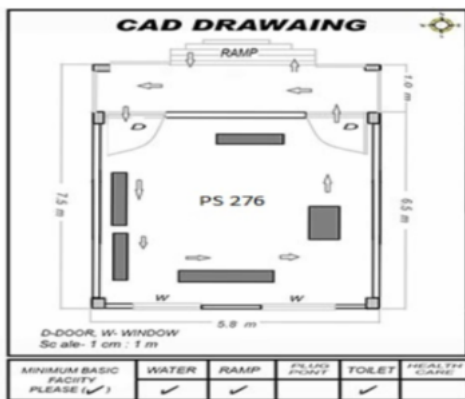

নিৰ্বাচক পঞ্জীয়ন বিষয়াৰ স্বাক্ষৰ

Nazri Naksha

Google Map View

Polling Station Building Front View

ভোটগ্ৰহন কেন্দ্ৰৰ সন্মুখৰ দৃশ্য

Cad View

Key MAP View

1 নাম : মিনেশ্বৰী টিপমীয়া স্বামীৰ নাম: ভোগেশ্বৰ টিপমীয়া ঘৰ নং : 1 বয়স : 57 লিঙ্গ : মহিলা	JSP2404571 ফটো উপলব্ধ	2 নাম : ধমেশ্বৰ টিপমীয়া পিতাৰ নাম: জিতেন টিপমীয়া ঘৰ নং : 1 বয়স : 31 লিঙ্গ : পুৰুষ	JSP0021402 ফটো উপলব্ধ	3 নাম : যদু টিপমীয়া পিতাৰ নাম: জিতেন টিপমীয়া ঘৰ নং : 1 বয়স : 28 লিঙ্গ : পুৰুষ	JSP3957966 ফটো উপলব্ধ
4 নাম : পপী কোঁৱৰ টিপমীয়া স্বামীৰ নাম: ধমেশ্বৰ টিপমীয়া ঘৰ নং : 1 বয়স : 27 লিঙ্গ : মহিলা	OAP0017343 ফটো উপলব্ধ	5 নাম : অপমনি দিহিঙ্গীয়া স্বামীৰ নাম: যদু টিপমীয়া ঘৰ নং : 1 বয়স : 25 লিঙ্গ : মহিলা	OAP0017350 ফটো উপলব্ধ	# 6 নাম : আকাশ শইকীয়া পিতাৰ নাম: গনেশ শইকীয়া ঘৰ নং : 106 বয়স : 20 লিঙ্গ : পুৰুষ	OAP0023747 ফটো উপলব্ধ
7 নাম : মুক্তি কোঁৱৰ পিতাৰ নাম: নোমল কোঁৱৰ ঘৰ নং : 2 বয়স : 54 লিঙ্গ : পুৰুষ	JSP2404639 ফটো উপলব্ধ	8 নাম : ৰিতু মনি বৰুৱা স্বামীৰ নাম: মুক্তি কোঁৱৰ ঘৰ নং : 2 বয়স : 42 লিঙ্গ : মহিলা	JSP2404662 ফটো উপলব্ধ	9 নাম : গুন কোঁৱৰ পিতাৰ নাম: নবীন কোঁৱৰ ঘৰ নং : 3 বয়স : 49 লিঙ্গ : পুৰুষ	JSP2404593 ফটো উপলব্ধ
10 নাম : অনিমাই কোঁৱৰ স্বামীৰ নাম: গুন কোঁৱৰ ঘৰ নং : 3 বয়স : 45 লিঙ্গ : মহিলা	JSP2404606 ফটো উপলব্ধ	11 নাম : ৰীমা কোঁৱৰ স্বামীৰ নাম: অৰুন কোঁৱৰ ঘৰ নং : 4 বয়স : 41 লিঙ্গ : মহিলা	JSP2404651 ফটো উপলব্ধ	12 নাম : অমত কোঁৱৰ পিতাৰ নাম: দীপক কোঁৱৰ ঘৰ নং : 4 বয়স : 21 লিঙ্গ : পুৰুষ	OAP0139675 ফটো উপলব্ধ
E 13 নাম : মিনেশ্বৰী কোঁৱৰ স্বামীৰ নাম: নৱীন কোঁৱৰ ঘৰ নং : 5 বয়স : 70 লিঙ্গ : মহিলা	JSP2404684 ফটো উপলব্ধ	14 নাম : বগাধৰ কোঁৱৰ পিতাৰ নাম: নবীন কোঁৱৰ ঘৰ নং : 5 বয়স : 48 লিঙ্গ : পুৰুষ	JSP2404695 ফটো উপলব্ধ	15 নাম : ৰিতুল কোঁৱৰ পিতাৰ নাম: নবীন কোঁৱৰ ঘৰ নং : 5 বয়স : 39 লিঙ্গ : পুৰুষ	JSP2404764 ফটো উপলব্ধ
S 16 নাম : জানকী কোঁৱৰ পিতাৰ নাম: নৱীন কোঁৱৰ ঘৰ নং : 5 বয়স : 38 লিঙ্গ : মহিলা	JSP2404753 ফটো উপলব্ধ	17 নাম : বগী কোঁৱৰ স্বামীৰ নাম: বগাধৰ কোঁৱৰ ঘৰ নং : 5 বয়স : 35 লিঙ্গ : মহিলা	JSP2404673 ফটো উপলব্ধ	18 নাম : দিপজ্যোতি কোঁৱৰ পিতাৰ নাম: ৰঞ্জিত কোঁৱৰ ঘৰ নং : 5 বয়স : 21 লিঙ্গ : মহিলা	OAP0097196 ফটো উপলব্ধ
19 নাম : ডেভিদ কোঁৱৰ পিতাৰ নাম: তিকেन्द्र কোঁৱৰ ঘৰ নং : 5 বয়স : 21 লিঙ্গ : পুৰুষ	OAP0139956 ফটো উপলব্ধ	20 নাম : জানমণি বৰুৱা কোঁৱৰ স্বামীৰ নাম: ডেভিদ কোঁৱৰ ঘৰ নং : 5 বয়স : 19 লিঙ্গ : মহিলা	OAP0139964 ফটো উপলব্ধ	21 নাম : নগেন বৰুৱা পিতাৰ নাম: মেৰ জোন বৰুৱা ঘৰ নং : 6 বয়স : 64 লিঙ্গ : পুৰুষ	JSP2404775 ফটো উপলব্ধ
22 নাম : বিনীতা বৰুৱা স্বামীৰ নাম: নগেন বৰুৱা ঘৰ নং : 6 বয়স : 59 লিঙ্গ : মহিলা	JSP2404786 ফটো উপলব্ধ	23 নাম : দিপাক্ষৰ বৰুৱা পিতাৰ নাম: নগেন বৰুৱা ঘৰ নং : 6 বয়স : 37 লিঙ্গ : পুৰুষ	JSP2404800 ফটো উপলব্ধ	24 নাম : দিলীপ টিপমীয়া পিতাৰ নাম: জগেশ্বৰ টিপমীয়া ঘৰ নং : 9 বয়স : 38 লিঙ্গ : পুৰুষ	JSP2405029 ফটো উপলব্ধ
25 নাম : চুন টিপমীয়া স্বামীৰ নাম: দিলীপ টিপমীয়া ঘৰ নং : 9 বয়স : 30 লিঙ্গ : মহিলা	JSP3243638 ফটো উপলব্ধ	26 নাম : দন্দেশ্বৰ গগৈ পিতাৰ নাম: মাজু গগৈ ঘৰ নং : 8 বয়স : 43 লিঙ্গ : পুৰুষ	JSP2404946 ফটো উপলব্ধ	27 নাম : সোনপাহী গগৈ স্বামীৰ নাম: দন্দেশ্বৰ গগৈ ঘৰ নং : 8 বয়স : 39 লিঙ্গ : মহিলা	JSP2404979 ফটো উপলব্ধ
# 28 নাম : ভূপেন গগৈ পিতাৰ নাম: দন্দেশ্বৰ গগৈ ঘৰ নং : 8 বয়স : 20 লিঙ্গ : পুৰুষ	OAP0157826 ফটো উপলব্ধ	29 নাম : গোলাপী ভূৰলুৱা কোঁৱৰ স্বামীৰ নাম: তুলসীধৰ কোঁৱৰ ঘৰ নং : 9 বয়স : 49 লিঙ্গ : মহিলা	JSP2404855 ফটো উপলব্ধ	30 নাম : হৰিপ্ৰসাদ গগৈ পিতাৰ নাম: নবীন গগৈ ঘৰ নং : 10 বয়স : 40 লিঙ্গ : পুৰুষ	JSP2404888 ফটো উপলব্ধ