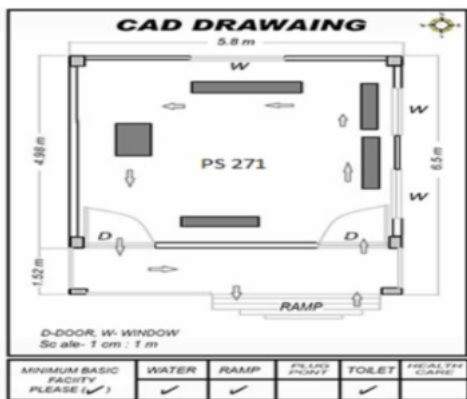

নিৰ্বাচক পঞ্জীয়ন বিষয়াৰ স্বাক্ষৰ

Nazri Naksha

Google Map View

Polling Station Building Front View

ভোটগ্রহন কেন্দ্ৰৰ সন্মুখৰ দৃশ্য

Cad View

Key MAP View

1 নাম : বংদেৱী হাজং স্বামীৰ নাম: মধু হাজং ঘৰ নং : 1 বয়স : 65 লিঙ্গ : মহিলা	JSP2384567 ফটো উপলব্ধ	2 নাম : যুৱৰাজ হাজং পিতাৰ নাম: দেবেন্দ্ৰ হাজং ঘৰ নং : 2 বয়স : 66 লিঙ্গ : পুৰুষ	JSP2384578 ফটো উপলব্ধ	3 নাম : চন্দ্ৰাদেৱী হাজং স্বামীৰ নাম: যুৱৰাজ হাজং ঘৰ নং : 2 বয়স : 59 লিঙ্গ : মহিলা	JSP2384589 ফটো উপলব্ধ
4 নাম : ৰূপেন্দ্ৰ হাজং পিতাৰ নাম: ৰামকুমাৰ হাজং ঘৰ নং : 3 বয়স : 69 লিঙ্গ : পুৰুষ	JSP2384590 ফটো উপলব্ধ	5 নাম : বিৰলা হাজং স্বামীৰ নাম: ৰূপেন্দ্ৰ হাজং ঘৰ নং : 3 বয়স : 64 লিঙ্গ : মহিলা	JSP2384603 ফটো উপলব্ধ	6 নাম : মনজিত হাজং পিতাৰ নাম: ৰূপেন্দ্ৰ হাজং ঘৰ নং : 3 বয়স : 42 লিঙ্গ : পুৰুষ	JSP2384614 ফটো উপলব্ধ
7 নাম : নিৰ্মালী হাজং স্বামীৰ নাম: প্ৰনৱ হাজং ঘৰ নং : 9 বয়স : 34 লিঙ্গ : মহিলা	JSP1116078 ফটো উপলব্ধ	8 নাম : প্ৰণৱ হাজং পিতাৰ নাম: ৰূপেন্দ্ৰ হাজং ঘৰ নং : 9 বয়স : 29 লিঙ্গ : পুৰুষ	JSP0131888 ফটো উপলব্ধ	9 নাম : ৰেতেন্দ্ৰ হাজং পিতাৰ নাম: ৰামকুমাৰ হাজং ঘৰ নং : 4 বয়স : 61 লিঙ্গ : পুৰুষ	JSP2384636 ফটো উপলব্ধ
10 নাম : উষাৰানী হাজং স্বামীৰ নাম: ৰেতেন্দ্ৰ হাজং ঘৰ নং : 4 বয়স : 54 লিঙ্গ : মহিলা	JSP2384647 ফটো উপলব্ধ	11 নাম : মাইণিছ হাজং পিতাৰ নাম: ৰিতেন্দ্ৰ হাজং ঘৰ নং : 8 বয়স : 27 লিঙ্গ : পুৰুষ	JSP0707307 ফটো উপলব্ধ	E2 12 নাম : গোপাল হাজং পিতাৰ নাম: ৰিতেন্দ্ৰ হাজং ঘৰ নং : 8 বয়স : 22 লিঙ্গ : পুৰুষ	JSP1170919 ফটো উপলব্ধ
13 নাম : ৰুমিলা হাজং পিতাৰ নাম: লালমোহন হাজং ঘৰ নং : 5 বয়স : 38 লিঙ্গ : মহিলা	JSP2384669 ফটো উপলব্ধ	14 নাম : সুনীল হাজং পিতাৰ নাম: দাতাকৰ্ণ হাজং ঘৰ নং : 6 বয়স : 65 লিঙ্গ : পুৰুষ	OAP0099366 ফটো উপলব্ধ	15 নাম : জ্যোতিলা হাজং স্বামীৰ নাম: সুনীল হাজং ঘৰ নং : 6 বয়স : 59 লিঙ্গ : মহিলা	JSP2384681 ফটো উপলব্ধ
16 নাম : চুজিত কুমাৰ হাজং পিতাৰ নাম: মুহিধৰ হাজং ঘৰ নং : 6 বয়স : 19 লিঙ্গ : পুৰুষ	OAP0109553 ফটো উপলব্ধ	17 নাম : দুঃ শাগন হাজং পিতাৰ নাম: দাতাকৰ্ণ হাজং ঘৰ নং : 7 বয়স : 66 লিঙ্গ : পুৰুষ	JSP2384692 ফটো উপলব্ধ	18 নাম : বিৰোজা হাজং স্বামীৰ নাম: দুঃ শাসন হাজং ঘৰ নং : 7 বয়স : 57 লিঙ্গ : মহিলা	JSP2384705 ফটো উপলব্ধ
19 নাম : পৰবী হাজং পিতাৰ নাম: দুঃশাসন হাজং হাজং ঘৰ নং : 7 বয়স : 22 লিঙ্গ : মহিলা	OAP0019893 ফটো উপলব্ধ	20 নাম : মানশুৰী হাজং স্বামীৰ নাম: ধীৰেন্দ্ৰ হাজং ঘৰ নং : 9 বয়স : 81 লিঙ্গ : মহিলা	JSP2384750 ফটো উপলব্ধ	21 নাম : কুমতি হাজং স্বামীৰ নাম: প্ৰহ্লাদ হাজং ঘৰ নং : 11 বয়স : 72 লিঙ্গ : মহিলা	JSP2384761 ফটো উপলব্ধ
D 22 নাম : চিতাৰাম হাজং পিতাৰ নাম: ননী হাজং ঘৰ নং : 12 বয়স : 54 লিঙ্গ : পুৰুষ	JSP2384772 ফটো উপলব্ধ	D 23 নাম : উচিতা হাজং স্বামীৰ নাম: চিতাৰাম হাজং ঘৰ নং : 12 বয়স : 46 লিঙ্গ : মহিলা	JSP2384783 ফটো উপলব্ধ	24 নাম : উমানন্দ হাজং পিতাৰ নাম: চিতাৰাম হাজং ঘৰ নং : 12 বয়স : 27 লিঙ্গ : পুৰুষ	JSP1115872 ফটো উপলব্ধ
25 নাম : বিনন্দ হাজং পিতাৰ নাম: চিতাৰাম হাজং ঘৰ নং : 12 বয়স : 23 লিঙ্গ : পুৰুষ	JSP1115880 ফটো উপলব্ধ	26 নাম : নিৰ্মল হাজং পিতাৰ নাম: চিতাৰাম হাজং ঘৰ নং : 12 বয়স : 21 লিঙ্গ : পুৰুষ	OAP0008185 ফটো উপলব্ধ	D 27 নাম : বিলাশুৰী হাজং স্বামীৰ নাম: ৰমেন্দ্ৰ হাজং ঘৰ নং : 13 বয়স : 64 লিঙ্গ : মহিলা	JSP2384794 ফটো উপলব্ধ
D 28 নাম : ৰিলিফ হাজং পিতাৰ নাম: ৰমেন্দ্ৰ হাজং ঘৰ নং : 13 বয়স : 40 লিঙ্গ : পুৰুষ	JSP2384807 ফটো উপলব্ধ	29 নাম : প্ৰভুলা হাজং স্বামীৰ নাম: প্ৰলাদ হাজং ঘৰ নং : 13 বয়স : 27 লিঙ্গ : মহিলা	JSP0307348 ফটো উপলব্ধ	30 নাম : ৰবিন্দ হাজং পিতাৰ নাম: হৰ কুমাৰ হাজং ঘৰ নং : 14 বয়স : 46 লিঙ্গ : পুৰুষ	JSP2384829 ফটো উপলব্ধ