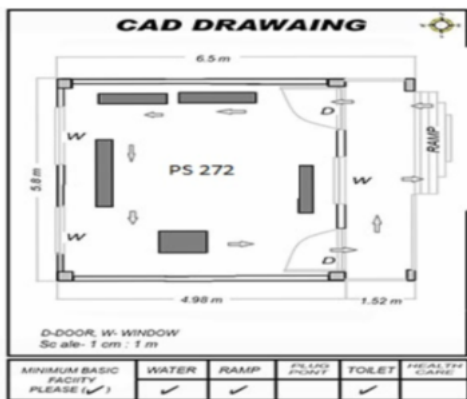

নিৰ্বাচক পঞ্জীয়ন বিষয়াৰ স্বাক্ষৰ

Nazri Naksha

Google Map View

Polling Station Building Front View

ভোটগ্ৰহন কেন্দ্ৰৰ সন্মুখৰ দৃশ্য

Cad View

Key MAP View

1 নাম : চেনীমাই বৰা স্বামীৰ নাম: দিলীপ বৰা ঘৰ নং : 1 বয়স : 69 লিঙ্গ : মহিলা	JSP2394561 ফটো উপলব্ধ	2 নাম : ভান বৰা স্বামীৰ নাম: প্ৰবিন বৰা ঘৰ নং : 2 বয়স : 59 লিঙ্গ : মহিলা	JSP2394583 ফটো উপলব্ধ	3 নাম : নীল গগৈ পিতাৰ নাম: খৰ্গেশ্বৰ গগৈ ঘৰ নং : 3 বয়স : 59 লিঙ্গ : পুৰুষ	JSP2394618 ফটো উপলব্ধ
4 নাম : মীৰা গগৈ স্বামীৰ নাম: নীল গগৈ ঘৰ নং : 3 বয়স : 57 লিঙ্গ : মহিলা	JSP2394629 ফটো উপলব্ধ	5 নাম : কনেশ্বৰী গগৈ স্বামীৰ নাম: পদ্মেশ্বৰ গগৈ ঘৰ নং : 5 বয়স : 61 লিঙ্গ : মহিলা	JSP2394652 ফটো উপলব্ধ	6 নাম : গোলাপ গগৈ পিতাৰ নাম: পদ্মেশ্বৰ গগৈ ঘৰ নং : 5 বয়স : 41 লিঙ্গ : পুৰুষ	JSP2394663 ফটো উপলব্ধ
7 নাম : বেখামনী বৰুৱা গগৈ স্বামীৰ নাম: গোলাপ গগৈ ঘৰ নং : 5 বয়স : 29 লিঙ্গ : মহিলা	JSP2402371 ফটো উপলব্ধ	8 নাম : জুন গগৈ স্বামীৰ নাম: অতুল গগৈ ঘৰ নং : 6 বয়স : 66 লিঙ্গ : মহিলা	JSP2394696 ফটো উপলব্ধ	9 নাম : যতিন গগৈ পিতাৰ নাম: অতুল গগৈ ঘৰ নং : 6 বয়স : 42 লিঙ্গ : পুৰুষ	JSP2394709 ফটো উপলব্ধ
10 নাম : বুলমনি গগৈ স্বামীৰ নাম: যতিন গগৈ ঘৰ নং : 6 বয়স : 41 লিঙ্গ : মহিলা	JSP2394710 ফটো উপলব্ধ	# 11 নাম : সবেশ্বৰ গগৈ পিতাৰ নাম: অতুল গগৈ ঘৰ নং : 8 বয়স : 30 লিঙ্গ : পুৰুষ	JSP0488288 ফটো উপলব্ধ	# 12 নাম : দীপামনি লিগিৰা গগৈ স্বামীৰ নাম: সবেশ্বৰ গগৈ ঘৰ নং : 8 বয়স : 23 লিঙ্গ : মহিলা	OAP0062448 ফটো উপলব্ধ
13 নাম : অনিল গগৈ পিতাৰ নাম: খৰ্গেশ্বৰ গগৈ ঘৰ নং : 7 বয়স : 64 লিঙ্গ : পুৰুষ	JSP2394732 ফটো উপলব্ধ	14 নাম : পদমী গগৈ স্বামীৰ নাম: অনিল গগৈ ঘৰ নং : 7 বয়স : 59 লিঙ্গ : মহিলা	JSP2394743 ফটো উপলব্ধ	15 নাম : দেৱজিত গগৈ পিতাৰ নাম: অনিল গগৈ ঘৰ নং : 9 বয়স : 26 লিঙ্গ : পুৰুষ	JSP0318543 ফটো উপলব্ধ
16 নাম : বৰ্ণালী গগৈ স্বামীৰ নাম: দেৱজিত গগৈ ঘৰ নং : 7 বয়স : 24 লিঙ্গ : মহিলা	JSP9084070 ফটো উপলব্ধ	17 নাম : ৰঞ্জিত চাংমাই পিতাৰ নাম: অকন চাংমাই ঘৰ নং : 8 বয়স : 67 লিঙ্গ : পুৰুষ	JSP2394765 ফটো উপলব্ধ	18 নাম : সৰমাই চাংমাই স্বামীৰ নাম: ৰঞ্জিত চাংমাই ঘৰ নং : 8 বয়স : 65 লিঙ্গ : মহিলা	JSP2394776 ফটো উপলব্ধ
19 নাম : পুন্যেশ্বৰ চাংমাই পিতাৰ নাম: অকন চাংমাই ঘৰ নং : 9 বয়স : 71 লিঙ্গ : পুৰুষ	JSP2394812 ফটো উপলব্ধ	20 নাম : দিপালী চাংমাই স্বামীৰ নাম: পুন্যেশ্বৰ চাংমাই ঘৰ নং : 9 বয়স : 67 লিঙ্গ : মহিলা	JSP2394823 ফটো উপলব্ধ	21 নাম : নিৰু চাংমাই পিতাৰ নাম: পুন্যেশ্বৰ চাংমাই ঘৰ নং : 9 বয়স : 44 লিঙ্গ : মহিলা	JSP2394845 ফটো উপলব্ধ
22 নাম : জোনমনি চাংমাই স্বামীৰ নাম: প্ৰনব চাংমাই ঘৰ নং : 9 বয়স : 42 লিঙ্গ : মহিলা	JSP2394801 ফটো উপলব্ধ	23 নাম : প্ৰনৱ চাংমাই পিতাৰ নাম: পুন্যেশ্বৰ চাংমাই ঘৰ নং : 9 বয়স : 40 লিঙ্গ : পুৰুষ	JSP2394867 ফটো উপলব্ধ	24 নাম : ৰিতামনি চাংমাই পিতাৰ নাম: পুন্যেশ্বৰ চাংমাই ঘৰ নং : 9 বয়স : 38 লিঙ্গ : মহিলা	JSP2394878 ফটো উপলব্ধ
25 নাম : দীপেন শইকীয়া পিতাৰ নাম: বগাধৰ শইকীয়া ঘৰ নং : 10 বয়স : 61 লিঙ্গ : পুৰুষ	JSP2394889 ফটো উপলব্ধ	26 নাম : মিন শইকীয়া স্বামীৰ নাম: দীপেন শইকীয়া ঘৰ নং : 10 বয়স : 59 লিঙ্গ : মহিলা	JSP2394890 ফটো উপলব্ধ	27 নাম : প্ৰীতিৰেখা শইকীয়া স্বামীৰ নাম: দীপেন শইকীয়া ঘৰ নং : 10 বয়স : 46 লিঙ্গ : মহিলা	JSP0341693 ফটো উপলব্ধ
28 নাম : বিপুল শইকীয়া পিতাৰ নাম: দীপেন শইকীয়া ঘৰ নং : 10 বয়স : 33 লিঙ্গ : পুৰুষ	JSP0341602 ফটো উপলব্ধ	29 নাম : ৰিকমনি শইকীয়া স্বামীৰ নাম: বিপুল শইকীয়া ঘৰ নং : 10 বয়স : 26 লিঙ্গ : মহিলা	JSP0340893 ফটো উপলব্ধ	30 নাম : পলিকা বৰুৱা শইকীয়া স্বামীৰ নাম: বগাধৰ শইকীয়া ঘৰ নং : 10 বয়স : 24 লিঙ্গ : মহিলা	OAP0104711 ফটো উপলব্ধ