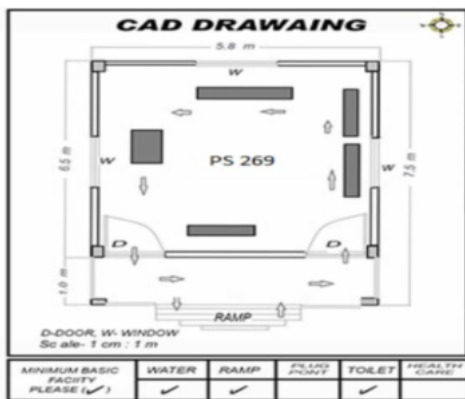

নিৰ্বাচক পঞ্জীয়ন বিষয়াৰ স্বাক্ষৰ

Nazri Naksha

Google Map View

Polling Station Building Front View

ভোটগ্ৰহন কেন্দ্ৰৰ সন্মুখৰ দৃশ্য

Cad View

Key MAP View

1 নাম : প্ৰেমকুমাৰী বিশ্বকৰ্মা স্বামীৰ নাম: গোপাল বিশ্বকৰ্মা ঘৰ নং : 1 বয়স : 49 লিঙ্গ : মহিলা	JSP2364570 ফটো উপলব্ধ	2 নাম : চান বিশ্বকৰ্মা স্বামীৰ নাম: গোলাপ বিশ্বকৰ্মা ঘৰ নং : 1 বয়স : 40 লিঙ্গ : মহিলা	JSP2364592 ফটো উপলব্ধ	3 নাম : বিজয় বিশ্বকৰ্মা পিতাৰ নাম: গোপাল বিশ্বকৰ্মা ঘৰ নং : 1 বয়স : 36 লিঙ্গ : পুৰুষ	JSP2364581 ফটো উপলব্ধ
4 নাম : বিজু বিশ্বকৰ্মা স্বামীৰ নাম: বিজয় বিশ্বকৰ্মা ঘৰ নং : 1 বয়স : 35 লিঙ্গ : মহিলা	JSP0477364 ফটো উপলব্ধ	5 নাম : মনোজ বিশ্বকৰ্মা পিতাৰ নাম: লাহা ৰাম বিশ্বকৰ্মা ঘৰ নং : 1 বয়স : 35 লিঙ্গ : পুৰুষ	JSP3280419 ফটো উপলব্ধ	6 নাম : লক্ষী বিশ্বকৰ্মা স্বামীৰ নাম: মনোজ বিশ্বকৰ্মা ঘৰ নং : 1 বয়স : 30 লিঙ্গ : মহিলা	JSP0271965 ফটো উপলব্ধ
7 নাম : বালিকা বিশ্বকৰ্মা স্বামীৰ নাম: তেজ বাহাদুৰ বিশ্বকৰ্মা ঘৰ নং : 1 বয়স : 26 লিঙ্গ : মহিলা	JSP3280765 ফটো উপলব্ধ	8 নাম : হিত বাহাদুৰ প্ৰধান পিতাৰ নাম: বালিনাৰায়ন প্ৰধান ঘৰ নং : 2 বয়স : 71 লিঙ্গ : পুৰুষ	JSP2364616 ফটো উপলব্ধ	9 নাম : কুমাৰী প্ৰধান স্বামীৰ নাম: হিত বাঃ প্ৰধান ঘৰ নং : 2 বয়স : 61 লিঙ্গ : মহিলা	JSP2364627 ফটো উপলব্ধ
10 নাম : টেক বাহাদুৰ প্ৰধান পিতাৰ নাম: হিত বাহাদুৰ প্ৰধান ঘৰ নং : 2 বয়স : 51 লিঙ্গ : পুৰুষ	JSP2364638 ফটো উপলব্ধ	11 নাম : ভাই প্ৰধান পিতাৰ নাম: হিত বাহাদুৰ প্ৰধান ঘৰ নং : 2 বয়স : 39 লিঙ্গ : পুৰুষ	JSP2364605 ফটো উপলব্ধ	12 নাম : তাৰাদেৱী প্ৰধান স্বামীৰ নাম: টেক বাঃ প্ৰধান ঘৰ নং : 2 বয়স : 37 লিঙ্গ : মহিলা	JSP2364649 ফটো উপলব্ধ
13 নাম : অঞ্জনা প্ৰধান স্বামীৰ নাম: ভাই প্ৰধান ঘৰ নং : 2 বয়স : 36 লিঙ্গ : মহিলা	JSP0477372 ফটো উপলব্ধ	14 নাম : টুটুমণি বৰা গগৈ স্বামীৰ নাম: লক্ষি বৰা ঘৰ নং : 2 বয়স : 26 লিঙ্গ : মহিলা	JSP3280856 ফটো উপলব্ধ	15 নাম : সূৰ্য্য প্ৰধান পিতাৰ নাম: হিত বাঃ প্ৰধান ঘৰ নং : 3 বয়স : 67 লিঙ্গ : পুৰুষ	JSP2364650 ফটো উপলব্ধ
16 নাম : মনমায়া প্ৰধান স্বামীৰ নাম: সূৰ্য্য প্ৰধান ঘৰ নং : 3 বয়স : 61 লিঙ্গ : মহিলা	JSP2364661 ফটো উপলব্ধ	17 নাম : গোলাব প্ৰধান পিতাৰ নাম: সূৰ্য্য প্ৰধান ঘৰ নং : 3 বয়স : 33 লিঙ্গ : পুৰুষ	JSP0403857 ফটো উপলব্ধ	18 নাম : পূৰ্ণী প্ৰধান স্বামীৰ নাম: গোলাব প্ৰধান ঘৰ নং : 3 বয়স : 31 লিঙ্গ : মহিলা	JSP1118652 ফটো উপলব্ধ
19 নাম : চাম বাহাদুৰ ৰায় পিতাৰ নাম: ৰাম বাঃ ৰায় ঘৰ নং : 4 বয়স : 69 লিঙ্গ : পুৰুষ	JSP2364672 ফটো উপলব্ধ	20 নাম : তাৰাদেৱী ৰায় স্বামীৰ নাম: চাম বাঃ ৰায় ঘৰ নং : 4 বয়স : 66 লিঙ্গ : মহিলা	JSP2364683 ফটো উপলব্ধ	21 নাম : মনুকন ৰায় স্বামীৰ নাম: কালো ৰায় ঘৰ নং : 8 বয়স : 37 লিঙ্গ : মহিলা	JSP0477323 ফটো উপলব্ধ
22 নাম : বনু ৰাই পিতাৰ নাম: চম বাহাদুৰ ৰাই ঘৰ নং : 8 বয়স : 27 লিঙ্গ : মহিলা	JSP0477513 ফটো উপলব্ধ	23 নাম : গীতা কুমাৰী বিশ্বকৰ্মা স্বামীৰ নাম: খৰ্গ বাঃ বিশ্বকৰ্মা ঘৰ নং : 5 বয়স : 62 লিঙ্গ : মহিলা	JSP2364707 ফটো উপলব্ধ	24 নাম : লিলামাই বিশ্বকৰ্মা পিতাৰ নাম: খৰ্গ বাঃ বিশ্বকৰ্মা ঘৰ নং : 5 বয়স : 39 লিঙ্গ : মহিলা	JSP2364718 ফটো উপলব্ধ
25 নাম : প্ৰকাশ বিশ্বকৰ্মা মাতৃৰ নাম: গীতাকুমাৰী বিশ্বকৰ্মা ঘৰ নং : 5 বয়স : 34 লিঙ্গ : পুৰুষ	JSP1118694 ফটো উপলব্ধ	26 নাম : ৰাজ বিশ্বকৰ্মা মাতৃৰ নাম: গীতাকুমাৰী বিশ্বকৰ্মা ঘৰ নং : 5 বয়স : 29 লিঙ্গ : পুৰুষ	JSP7324130 ফটো উপলব্ধ	27 নাম : ৰুমি বিশ্বকৰ্মা স্বামীৰ নাম: প্ৰকাশ বিশ্বকৰ্মা ঘৰ নং : 5 বয়স : 26 লিঙ্গ : মহিলা	OAP0023838 ফটো উপলব্ধ
28 নাম : মিন সোনাৰী স্বামীৰ নাম: ৰাজ বিশ্বকৰ্মা ঘৰ নং : 5 বয়স : 25 লিঙ্গ : মহিলা	OAP0023879 ফটো উপলব্ধ	29 নাম : বিকাশ বিশ্বকৰ্মা পিতাৰ নাম: খেক বাহাদুৰ বিশ্বকৰ্মা ঘৰ নং : 5 বয়স : 23 লিঙ্গ : পুৰুষ	JSP1081298 ফটো উপলব্ধ	30 নাম : ভোজ বাঃ দৰ্জি পিতাৰ নাম: কুল বাঃ দৰ্জি ঘৰ নং : 6 বয়স : 64 লিঙ্গ : পুৰুষ	JSP2364729 ফটো উপলব্ধ