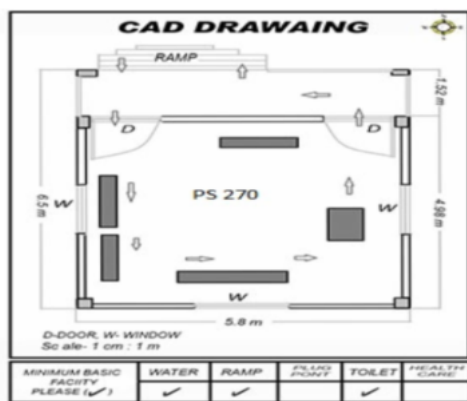

নিৰ্বাচক পঞ্জীয়ন বিষয়াৰ স্বাক্ষৰ

Nazri Naksha

Google Map View

Polling Station Building Front View

ভোটগ্ৰহন কেন্দ্ৰৰ সন্মুখৰ দৃশ্য

Cad View

Key MAP View

1 নাম : কমল বড়া পিতাৰ নাম: উমা বড়া ঘৰ নং : 0 বয়স : 26 লিঙ্গ : পুৰুষ	JSP0582635 ফটো উপলব্ধ	2 নাম : ঘনকান্ত শেনছোৱা পিতাৰ নাম: বিপিন শেনছোৱা ঘৰ নং : 1 বয়স : 52 লিঙ্গ : পুৰুষ	JSP2374563 ফটো উপলব্ধ	3 নাম : মৌচুমী শেনছোৱা স্বামীৰ নাম: ঘনকান্ত শেনছোৱা ঘৰ নং : 1 বয়স : 49 লিঙ্গ : মহিলা	JSP2374574 ফটো উপলব্ধ
4 নাম : দেৱজিত শেনছোৱা পিতাৰ নাম: ঘনকান্ত শেনছোৱা ঘৰ নং : 1 বয়স : 28 লিঙ্গ : পুৰুষ	OAP0015180 ফটো উপলব্ধ	5 নাম : ধনেশ্বৰী শেনছোৱা স্বামীৰ নাম: হেমকান্ত শেনছোৱা ঘৰ নং : 2 বয়স : 73 লিঙ্গ : মহিলা	JSP2374585 ফটো উপলব্ধ	6 নাম : নাগেশ্বৰ শেনছোৱা পিতাৰ নাম: হেমকান্ত শেনছোৱা ঘৰ নং : 2 বয়স : 48 লিঙ্গ : পুৰুষ	JSP2374596 ফটো উপলব্ধ
7 নাম : কম্পনা শেনছোৱা স্বামীৰ নাম: ৰবিন শেনছোৱা ঘৰ নং : 2 বয়স : 44 লিঙ্গ : মহিলা	JSP0352799 ফটো উপলব্ধ	8 নাম : ৰবিন শেনছোৱা পিতাৰ নাম: হেম শেনছোৱা ঘৰ নং : 2 বয়স : 43 লিঙ্গ : পুৰুষ	JSP2374632 ফটো উপলব্ধ	9 নাম : ৰমেশ শেনছোৱা পিতাৰ নাম: হেম শেনছোৱা ঘৰ নং : 2 বয়স : 39 লিঙ্গ : পুৰুষ	JSP2374610 ফটো উপলব্ধ
10 নাম : প্ৰমিলা বসুমতাৰী শেনছোৱা স্বামীৰ নাম: ৰবিন শেনছোৱা ঘৰ নং : 2 বয়স : 38 লিঙ্গ : মহিলা	JSP1139575 ফটো উপলব্ধ	11 নাম : নয়নমনি শেনছোৱা স্বামীৰ নাম: ৰমেশ শেনছোৱা ঘৰ নং : 2 বয়স : 31 লিঙ্গ : মহিলা	OAP0015081 ফটো উপলব্ধ	12 নাম : মোহেশ্বৰী শেনছোৱা স্বামীৰ নাম: বিপিন শেনছোৱা ঘৰ নং : 3 বয়স : 91 লিঙ্গ : মহিলা	JSP2374654 ফটো উপলব্ধ
13 নাম : বিপিন শেনছোৱা পিতাৰ নাম: মৰীয়া শেনছোৱা ঘৰ নং : 3 বয়স : 89 লিঙ্গ : পুৰুষ	JSP2374643 ফটো উপলব্ধ	14 নাম : বুদ্ধেশ্বৰ শেনছোৱা পিতাৰ নাম: বিপিন শেনছোৱা ঘৰ নং : 3 বয়স : 39 লিঙ্গ : পুৰুষ	JSP2374665 ফটো উপলব্ধ	15 নাম : মামনি শেনছোৱা পিতাৰ নাম: বুদ্ধেশ্বৰ শেনছোৱা ঘৰ নং : 3 বয়স : 39 লিঙ্গ : মহিলা	JSP2374676 ফটো উপলব্ধ
16 নাম : দিপিকা শালৈ গগৈ স্বামীৰ নাম: বিশ্বজিত গগৈ ঘৰ নং : 3 বয়স : 26 লিঙ্গ : মহিলা	JSP1139591 ফটো উপলব্ধ	17 নাম : কৰবী গগৈ স্বামীৰ নাম: চৰাজ গগৈ ঘৰ নং : 3 বয়স : 25 লিঙ্গ : মহিলা	JSP7296403 ফটো উপলব্ধ	18 নাম : দুৰ্গেশ্বৰ শেনছোৱা পিতাৰ নাম: মৰীয়া শেনছোৱা ঘৰ নং : 4 বয়স : 98 লিঙ্গ : পুৰুষ	JSP2374687 ফটো উপলব্ধ
19 নাম : তিলেশ্বৰী শেনছোৱা স্বামীৰ নাম: দুৰ্গেশ্বৰ শেনছোৱা ঘৰ নং : 4 বয়স : 86 লিঙ্গ : মহিলা	JSP2374698 ফটো উপলব্ধ	20 নাম : বুব শেনছোৱা পিতাৰ নাম: দুৰ্গেশ্বৰ শেনছোৱা ঘৰ নং : 4 বয়স : 56 লিঙ্গ : পুৰুষ	JSP2374701 ফটো উপলব্ধ	21 নাম : বীনা শেনছোৱা স্বামীৰ নাম: বুকু শেনছোৱা ঘৰ নং : 4 বয়স : 52 লিঙ্গ : মহিলা	JSP2374712 ফটো উপলব্ধ
22 নাম : বিকাশ দাধৰ পিতাৰ নাম: নৰেন দাধৰ ঘৰ নং : 8 বয়স : 26 লিঙ্গ : পুৰুষ	JSP0478271 ফটো উপলব্ধ	23 নাম : লক্ষীমাই শেনছোৱা পিতাৰ নাম: বাবু শেনছোৱা ঘৰ নং : 4 বয়স : 24 লিঙ্গ : মহিলা	OAP0133884 ফটো উপলব্ধ	24 নাম : পান্থী সেন্কা পিতাৰ নাম: বুবু সেন্কা ঘৰ নং : 04 বয়স : 21 লিঙ্গ : মহিলা	OAP0000455 ফটো উপলব্ধ
E 25 নাম : ডম্বৰু শেনছোৱা পিতাৰ নাম: মৰীয়া শেনছোৱা ঘৰ নং : 5 বয়স : 74 লিঙ্গ : পুৰুষ	JSP2374734 ফটো উপলব্ধ	26 নাম : কনমাই শেনছোৱা স্বামীৰ নাম: ডম্বৰু শেনছোৱা ঘৰ নং : 5 বয়স : 70 লিঙ্গ : মহিলা	JSP2374745 ফটো উপলব্ধ	27 নাম : দিপেন শেনছোৱা পিতাৰ নাম: ডম্বৰু শেনছোৱা ঘৰ নং : 5 বয়স : 39 লিঙ্গ : পুৰুষ	JSP2374756 ফটো উপলব্ধ
28 নাম : কবিতা শেনছোৱা স্বামীৰ নাম: দিপেন শেনছোৱা ঘৰ নং : 5 বয়স : 38 লিঙ্গ : মহিলা	JSP2374767 ফটো উপলব্ধ	29 নাম : পংকজ গগৈ পিতাৰ নাম: প্ৰদীপ গগৈ ঘৰ নং : 5 বয়স : 27 লিঙ্গ : পুৰুষ	JSP0478073 ফটো উপলব্ধ	30 নাম : দেবেন শেনছোৱা পিতাৰ নাম: ডম্বৰু শেনছোৱা ঘৰ নং : 6 বয়স : 50 লিঙ্গ : পুৰুষ	JSP2374778 ফটো উপলব্ধ