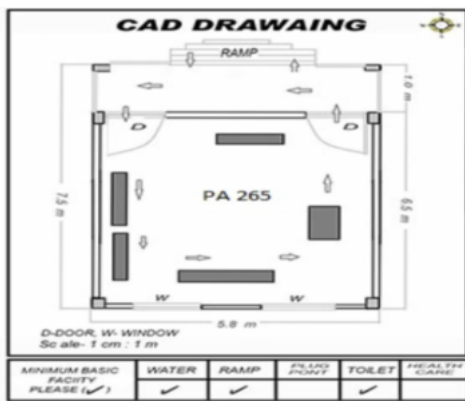

নিৰ্বাচক পঞ্জীয়ন বিষয়াৰ স্বাক্ষৰ

Nazri Naksha

Google Map View

Polling Station Building Front View

ভোটগ্ৰহন কেন্দ্ৰৰ সন্মুখৰ দৃশ্য

Cad View

Key MAP View

1 নাম : মহেন্দ্ৰ গগৈ পিতাৰ নাম: শিৱ গগৈ ঘৰ নং : 01 বয়স : 28 লিঙ্গ : পুৰুষ	MVY0324863 ফটো উপলব্ধ	2 নাম : সুমন চেতিয়া গোহাঁই পিতাৰ নাম: নিতাই গোহাঁই ঘৰ নং : 1 বয়স : 25 লিঙ্গ : মহিলা	JSP4941217 ফটো উপলব্ধ	3 নাম : নিতাই গোহাঁই পিতাৰ নাম: ঘনকান্ত গোহাঁই ঘৰ নং : 2 বয়স : 66 লিঙ্গ : পুৰুষ	JSP2324563 ফটো উপলব্ধ
4 নাম : জিতু গোহাঁই পিতাৰ নাম: নিতাই গোহাঁই ঘৰ নং : 2 বয়স : 43 লিঙ্গ : পুৰুষ	JSP2324585 ফটো উপলব্ধ	5 নাম : লিলি গোহাঁই স্বামীৰ নাম: প্ৰবিন গোহাঁই ঘৰ নং : 2 বয়স : 43 লিঙ্গ : মহিলা	JSP9143421 ফটো উপলব্ধ	6 নাম : অনিমাি গোহাঁই স্বামীৰ নাম: জিতু গোহাঁই ঘৰ নং : 2 বয়স : 39 লিঙ্গ : মহিলা	JSP2324596 ফটো উপলব্ধ
7 নাম : পল্লবী গোহাঁই স্বামীৰ নাম: বাবুল গোহাঁই ঘৰ নং : 2 বয়স : 37 লিঙ্গ : মহিলা	JSP2324610 ফটো উপলব্ধ	8 নাম : দিপেন গোহাঁই পিতাৰ নাম: নিতাই গোহাঁই ঘৰ নং : 2 বয়স : 27 লিঙ্গ : পুৰুষ	JSP4990396 ফটো উপলব্ধ	9 নাম : নিপল গোহাঁই পিতাৰ নাম: জিতু গোহাঁই ঘৰ নং : 2 বয়স : 23 লিঙ্গ : পুৰুষ	JSP3305042 ফটো উপলব্ধ
10 নাম : তিলেশ্বৰ বৰা পিতাৰ নাম: অকন বৰা ঘৰ নং : 3 বয়স : 59 লিঙ্গ : পুৰুষ	JSP2324621 ফটো উপলব্ধ	11 নাম : অনপ্ৰভা বৰা স্বামীৰ নাম: তিলেশ্বৰ বৰা ঘৰ নং : 3 বয়স : 44 লিঙ্গ : মহিলা	JSP2324632 ফটো উপলব্ধ	12 নাম : ফটিক বৰা পিতাৰ নাম: অকন বৰা ঘৰ নং : 4 বয়স : 57 লিঙ্গ : পুৰুষ	JSP2324643 ফটো উপলব্ধ
13 নাম : লক্ষ্মীমাই বৰা স্বামীৰ নাম: ফটিক বৰা ঘৰ নং : 4 বয়স : 43 লিঙ্গ : মহিলা	JSP2324654 ফটো উপলব্ধ	14 নাম : নিলোটপল্ল বড়া পিতাৰ নাম: ফটিক বড়া ঘৰ নং : 8 বয়স : 23 লিঙ্গ : পুৰুষ	JSP1073790 ফটো উপলব্ধ	15 নাম : মিন্তু গগৈ পিতাৰ নাম: নেমুৰাম গগৈ ঘৰ নং : 5 বয়স : 51 লিঙ্গ : পুৰুষ	JSP2324665 ফটো উপলব্ধ
16 নাম : দীপশিখা গগৈ স্বামীৰ নাম: মিন্তু গগৈ ঘৰ নং : 5 বয়স : 40 লিঙ্গ : মহিলা	JSP2324676 ফটো উপলব্ধ	17 নাম : ৰঞ্জন গগৈ পিতাৰ নাম: মিন্তু গগৈ ঘৰ নং : 5 বয়স : 30 লিঙ্গ : পুৰুষ	JSP1075068 ফটো উপলব্ধ	18 নাম : চুম বৰা গগৈ স্বামীৰ নাম: ৰঞ্জন গগৈ ঘৰ নং : 5 বয়স : 24 লিঙ্গ : মহিলা	JSP1072545 ফটো উপলব্ধ
#2 19 নাম : মনিকা নেওগ স্বামীৰ নাম: গৌৰব জ্যোতি চুতীয়া ঘৰ নং : 5 বয়স : 21 লিঙ্গ : মহিলা	OAP0065169 ফটো উপলব্ধ	20 নাম : নেমুৰাম গগৈ পিতাৰ নাম: মনোৰাম গগৈ ঘৰ নং : 6 বয়স : 79 লিঙ্গ : পুৰুষ	JSP2324687 ফটো উপলব্ধ	21 নাম : প্ৰকৃতি গগৈ স্বামীৰ নাম: নেমুৰাম গগৈ ঘৰ নং : 6 বয়স : 66 লিঙ্গ : মহিলা	JSP2324698 ফটো উপলব্ধ
22 নাম : প্ৰিয়ংকা বৰা পিতাৰ নাম: তাৰানাথ বৰা ঘৰ নং : 6 বয়স : 33 লিঙ্গ : মহিলা	JSP2324701 ফটো উপলব্ধ	E 23 নাম : যজ্ঞেশ্বৰ গগৈ পিতাৰ নাম: মনোৰাম গগৈ ঘৰ নং : 7 বয়স : 64 লিঙ্গ : পুৰুষ	JSP2324723 ফটো উপলব্ধ	24 নাম : মঞ্জিল গগৈ পিতাৰ নাম: যজ্ঞেশ্বৰ গগৈ ঘৰ নং : 7 বয়স : 39 লিঙ্গ : পুৰুষ	JSP2324745 ফটো উপলব্ধ
25 নাম : জুৰি গগৈ পিতাৰ নাম: যোগেশ্বৰ গগৈ ঘৰ নং : 7 বয়স : 33 লিঙ্গ : মহিলা	JSP2324712 ফটো উপলব্ধ	26 নাম : পুনেশ্বৰী ফুকন স্বামীৰ নাম: ডেবুধৰ ফুকন ঘৰ নং : 8 বয়স : 71 লিঙ্গ : মহিলা	JSP2324767 ফটো উপলব্ধ	27 নাম : মহিম ফুকন পিতাৰ নাম: ডেবুধৰ ফুকন ঘৰ নং : 8 বয়স : 51 লিঙ্গ : পুৰুষ	JSP2324778 ফটো উপলব্ধ
28 নাম : অৰুপা ফুকন স্বামীৰ নাম: মহিম ফুকন ঘৰ নং : 8 বয়স : 47 লিঙ্গ : মহিলা	JSP2324789 ফটো উপলব্ধ	29 নাম : অমৃত ফুকন পিতাৰ নাম: ডেবুধৰ ফুকন ঘৰ নং : 8 বয়স : 44 লিঙ্গ : পুৰুষ	JSP2324790 ফটো উপলব্ধ	30 নাম : গীতালি ফুকন স্বামীৰ নাম: অমৃত ফুকন ঘৰ নং : 8 বয়স : 41 লিঙ্গ : মহিলা	JSP2324803 ফটো উপলব্ধ