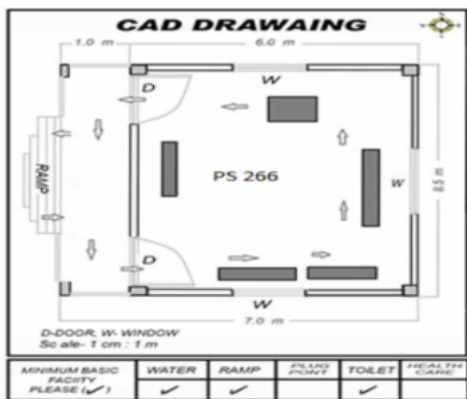

নিৰ্বাচক পঞ্জীয়ন বিষয়াৰ স্বাক্ষৰ

Nazri Naksha

Google Map View

Polling Station Building Front View

ভোটগ্ৰহন কেন্দ্ৰৰ সন্মুখৰ দৃশ্য

Cad View

Key MAP View

1 নাম : জগন্নাথ বড়া পিতাৰ নাম: থানুৰাম বড়া ঘৰ নং : 1 বয়স : 58 লিঙ্গ : পুৰুষ	JSP2334567 ফটো উপলব্ধ	2 নাম : বহাগী বড়া স্বামীৰ নাম: জগন্নাথ বড়া ঘৰ নং : 1 বয়স : 49 লিঙ্গ : মহিলা	JSP2334578 ফটো উপলব্ধ	3 নাম : মনোৰঞ্জন বড়া পিতাৰ নাম: জগন্নাথ বড়া ঘৰ নং : 1 বয়স : 30 লিঙ্গ : পুৰুষ	JSP3241234 ফটো উপলব্ধ
4 নাম : জিতু চাংমাই পিতাৰ নাম: দেৱ চাংমাই ঘৰ নং : 01 বয়স : 29 লিঙ্গ : পুৰুষ	JSP0623355 ফটো উপলব্ধ	5 নাম : কৰিস্মা বৰা পিতাৰ নাম: জগন্নাথ বৰা ঘৰ নং : 1 বয়স : 26 লিঙ্গ : মহিলা	JSP1058080 ফটো উপলব্ধ	6 নাম : বিদ্যুৎ বৰা পিতাৰ নাম: জগন্নাথ বৰা ঘৰ নং : 1 বয়স : 25 লিঙ্গ : পুৰুষ	JSP1056563 ফটো উপলব্ধ
7 নাম : গৰিমা লালুং বৰা স্বামীৰ নাম: মনোৰঞ্জন বৰা ঘৰ নং : 1 বয়স : 21 লিঙ্গ : মহিলা	OAP0050856 ফটো উপলব্ধ	8 নাম : শুবলা গগৈ স্বামীৰ নাম: ৰমাকান্ত গগৈ ঘৰ নং : 2 বয়স : 56 লিঙ্গ : মহিলা	JSP2334590 ফটো উপলব্ধ	9 নাম : অভিজিত গগৈ পিতাৰ নাম: ৰামাকান্ত গগৈ ঘৰ নং : 2 বয়স : 28 লিঙ্গ : পুৰুষ	JSP0354548 ফটো উপলব্ধ
10 নাম : অৱনিতা গগৈ পিতাৰ নাম: ৰামাকান্ত গগৈ ঘৰ নং : 2 বয়স : 28 লিঙ্গ : মহিলা	JSP0354555 ফটো উপলব্ধ	11 নাম : বিশ্বজিৎ ফুকন মাতৃৰ নাম: ৰঞ্জনা ফুকন ঘৰ নং : 2 বয়স : 23 লিঙ্গ : পুৰুষ	OAP0042846 ফটো উপলব্ধ	12 নাম : ৰূপা দিহিঙ্গীয়া স্বামীৰ নাম: মুখেশ্বৰ দিহিঙ্গীয়া ঘৰ নং : 3 বয়স : 66 লিঙ্গ : মহিলা	JSP2334647 ফটো উপলব্ধ
13 নাম : দিপক দিহিঙ্গীয়া পিতাৰ নাম: সুখেশ্বৰ দিহিঙ্গীয়া ঘৰ নং : 3 বয়স : 42 লিঙ্গ : পুৰুষ	JSP2334669 ফটো উপলব্ধ	14 নাম : ৰমেশ দিহিঙ্গীয়া পিতাৰ নাম: সুখেশ্বৰ দিহিঙ্গীয়া ঘৰ নং : 3 বয়স : 40 লিঙ্গ : পুৰুষ	JSP2334670 ফটো উপলব্ধ	15 নাম : বিজয়ন দিহিঙ্গীয়া স্বামীৰ নাম: ৰমেশ দিহিঙ্গীয়া ঘৰ নং : 3 বয়স : 38 লিঙ্গ : মহিলা	JSP2334681 ফটো উপলব্ধ
16 নাম : বিক্রম দিহিঙ্গীয়া পিতাৰ নাম: মুখেশ্বৰ দিহিঙ্গীয়া ঘৰ নং : 3 বয়স : 36 লিঙ্গ : পুৰুষ	JSP2339335 ফটো উপলব্ধ	E 17 নাম : চুমী দিহিঙ্গীয়া স্বামীৰ নাম: বিক্রম দিহিঙ্গীয়া ঘৰ নং : 3 বয়স : 35 লিঙ্গ : মহিলা	JSP3241290 ফটো উপলব্ধ	18 নাম : পংখী দিহিঙ্গীয়া স্বামীৰ নাম: বিক্রম দিহিঙ্গীয়া ঘৰ নং : 3 বয়স : 25 লিঙ্গ : মহিলা	JSP3310380 ফটো উপলব্ধ
19 নাম : পতলী গগৈ স্বামীৰ নাম: ৰবীন গগৈ ঘৰ নং : 3ক বয়স : 49 লিঙ্গ : মহিলা	JSP2334705 ফটো উপলব্ধ	20 নাম : দিগন্ত গগৈ পিতাৰ নাম: ৰবীন গগৈ ঘৰ নং : 3ক বয়স : 33 লিঙ্গ : পুৰুষ	JSP2334692 ফটো উপলব্ধ	21 নাম : নোমল খনিকৰ পিতাৰ নাম: কুকে খনিকৰ ঘৰ নং : 4 বয়স : 71 লিঙ্গ : পুৰুষ	JSP2334727 ফটো উপলব্ধ
22 নাম : ভদ্রেশ্বৰী খনিকৰ স্বামীৰ নাম: নোমল খনিকৰ ঘৰ নং : 4 বয়স : 61 লিঙ্গ : মহিলা	JSP2334738 ফটো উপলব্ধ	23 নাম : সত্যজিত খনিকৰ পিতাৰ নাম: নোমল খনিকৰ ঘৰ নং : 4 বয়স : 31 লিঙ্গ : পুৰুষ	JSP3241256 ফটো উপলব্ধ	24 নাম : কৃষ্ণা ফুকন খনিকৰ স্বামীৰ নাম: সত্যজিত খনিকৰ ঘৰ নং : 4 বয়স : 26 লিঙ্গ : মহিলা	JSP3310505 ফটো উপলব্ধ
25 নাম : হীৰামনি গগৈ স্বামীৰ নাম: কৃষ্ণানন গগৈ ঘৰ নং : 5 বয়স : 48 লিঙ্গ : মহিলা	JSP2334749 ফটো উপলব্ধ	26 নাম : পাৰ্থ শ্ৰুতিম গগৈ মাতৃৰ নাম: হীৰা মণি গগৈ ঘৰ নং : 5 বয়স : 27 লিঙ্গ : পুৰুষ	JSP1058064 ফটো উপলব্ধ	27 নাম : ৰীতা মণি গগৈ মাতৃৰ নাম: হীৰামনি গগৈ ঘৰ নং : 5 বয়স : 24 লিঙ্গ : মহিলা	JSP1058429 ফটো উপলব্ধ
28 নাম : কুসুমী চেতীয়া স্বামীৰ নাম: জিতেন চেতীয়া ঘৰ নং : 6 বয়স : 61 লিঙ্গ : মহিলা	JSP2334761 ফটো উপলব্ধ	29 নাম : দেৱজিত চেতীয়া পিতাৰ নাম: জিতেন চেতীয়া ঘৰ নং : 6 বয়স : 42 লিঙ্গ : পুৰুষ	JSP2334772 ফটো উপলব্ধ	30 নাম : পুৰন চমুৱা পিতাৰ নাম: কলিয়া চমুৱা ঘৰ নং : 7 বয়স : 68 লিঙ্গ : পুৰুষ	JSP2334794 ফটো উপলব্ধ