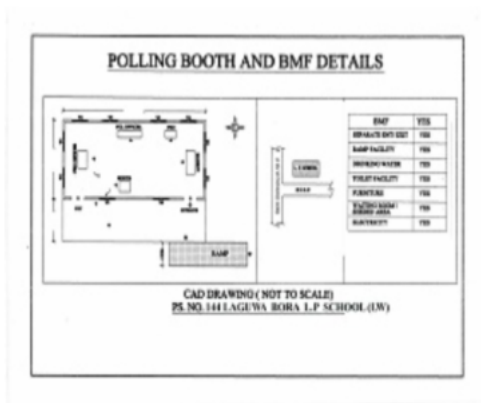

নিৰ্বাচক পঞ্জীয়ন বিষয়াৰ স্বাক্ষৰ

Nazri Naksha

Google Map View

Polling Station Building Front View

ভোটগ্ৰহন কেন্দ্ৰৰ সন্মুখৰ দৃশ্য

Cad View

Key MAP View

| | | | | | |
|----------------------------------------------------------------------------------------------|--------------------------|-------------------------------------------------------------------------------------------------|--------------------------|-----------------------------------------------------------------------------------------------|--------------------------|
| 1 নাম : টঙ্কেশ্বৰ দাস পিতাৰ নাম: বুবে দাস ঘৰ নং : 1 বয়স : 61 লিঙ্গ : পুৰুষ | DWM1374567 ফটো উপলব্ধ | 2 নাম : আইটি দাস স্বামীৰ নাম: টঙ্কেশ্বৰ দাস ঘৰ নং : 1 বয়স : 59 লিঙ্গ : মহিলা | DWM1374578 ফটো উপলব্ধ | 3 নাম : সুমেশ্বৰ দাস পিতাৰ নাম: টঙ্কেশ্বৰ দাস ঘৰ নং : 1 বয়স : 41 লিঙ্গ : পুৰুষ | DWM1374589 ফটো উপলব্ধ |
| 4 নাম : দয়মন্তী দাস স্বামীৰ নাম: সুমেশ্বৰ দাস ঘৰ নং : 1 বয়স : 39 লিঙ্গ : মহিলা | DWM1374590 ফটো উপলব্ধ | 5 নাম : পৰন দাস পিতাৰ নাম: টঙ্কেশ্বৰ দাস ঘৰ নং : 1 বয়স : 31 লিঙ্গ : পুৰুষ | DWM0001479 ফটো উপলব্ধ | 6 নাম : দেৱমনী দাস স্বামীৰ নাম: পৰন দাস ঘৰ নং : 1 বয়স : 29 লিঙ্গ : মহিলা | DWM0002048 ফটো উপলব্ধ |
| 7 নাম : বিপুল দাস পিতাৰ নাম: টঙ্কেশ্বৰ দাস ঘৰ নং : 1 বয়স : 29 লিঙ্গ : পুৰুষ | DWM0002055 ফটো উপলব্ধ | 8 নাম : জিতু দাস পিতাৰ নাম: টঙ্কেশ্বৰ দাস ঘৰ নং : 1 বয়স : 27 লিঙ্গ : পুৰুষ | OAP0165761 ফটো উপলব্ধ | 9 নাম : অঞ্জিমা দেউৰী স্বামীৰ নাম: জিতু দাস ঘৰ নং : 1 বয়স : 26 লিঙ্গ : মহিলা | OAP0165779 ফটো উপলব্ধ |
| 10 নাম : প্ৰতিমা দাস স্বামীৰ নাম: মুহিম দাস ঘৰ নং : 1 বয়স : 24 লিঙ্গ : মহিলা | DWM3105335 ফটো উপলব্ধ | 11 নাম : মুহিম দাস পিতাৰ নাম: সুমেশ্বৰ দাস ঘৰ নং : 1 (এ) বয়স : 24 লিঙ্গ : পুৰুষ | DWM0739888 ফটো উপলব্ধ | 12 নাম : বেনৰাম দাস পিতাৰ নাম: বুবে দাস ঘৰ নং : 2 বয়স : 71 লিঙ্গ : পুৰুষ | DWM1374614 ফটো উপলব্ধ |
| 13 নাম : মহেন্দ্ৰ দাস পিতাৰ নাম: বেনুৰাম দাস ঘৰ নং : 2 বয়স : 43 লিঙ্গ : পুৰুষ | DWM1374625 ফটো উপলব্ধ | 14 নাম : ডিম্বেশ্বৰ দাস পিতাৰ নাম: বেনুৰাম দাস ঘৰ নং : 2 বয়স : 41 লিঙ্গ : পুৰুষ | DWM1374636 ফটো উপলব্ধ | 15 নাম : সুখেন দাস পিতাৰ নাম: বেনুৰাম দাস ঘৰ নং : 2 বয়স : 39 লিঙ্গ : পুৰুষ | DWM1374647 ফটো উপলব্ধ |
| 16 নাম : কন দাস স্বামীৰ নাম: মহেন্দ্ৰ দাস ঘৰ নং : 2 বয়স : 39 লিঙ্গ : মহিলা | DWM1374658 ফটো উপলব্ধ | 17 নাম : মোন দাস স্বামীৰ নাম: ডিম্বেশ্বৰ দাস ঘৰ নং : 2 বয়স : 33 লিঙ্গ : মহিলা | DWM1382441 ফটো উপলব্ধ | 18 নাম : ৰিতুমানি দাস স্বামীৰ নাম: সুখেন দাস ঘৰ নং : 2 বয়স : 32 লিঙ্গ : মহিলা | DWM1382930 ফটো উপলব্ধ |
| 19 নাম : নিপেন দাস পিতাৰ নাম: মহেন্দ্ৰ দাস ঘৰ নং : 02 বয়স : 30 লিঙ্গ : পুৰুষ | DWM0740035 ফটো উপলব্ধ | 20 নাম : নিপেন দাস পিতাৰ নাম: মহেন্দ্ৰ দাস ঘৰ নং : 2 বয়স : 24 লিঙ্গ : পুৰুষ | DWM2889061 ফটো উপলব্ধ | 21 নাম : শোভন দাস পিতাৰ নাম: মহেন্দ্ৰ দাস ঘৰ নং : 2 বয়স : 23 লিঙ্গ : পুৰুষ | DWM0740019 ফটো উপলব্ধ |
| 22 নাম : তোৰেশ্বৰ দাস পিতাৰ নাম: বুবে দাস ঘৰ নং : 9 বয়স : 51 লিঙ্গ : পুৰুষ | DWM1374669 ফটো উপলব্ধ | 23 নাম : পূৰ্ণিমালা দাস স্বামীৰ নাম: তোৰেশ্বৰ দাস ঘৰ নং : 9 বয়স : 46 লিঙ্গ : মহিলা | DWM1374670 ফটো উপলব্ধ | 24 নাম : এনিখা দাস বৰা স্বামীৰ নাম: পাপু বৰা ঘৰ নং : 03 বয়স : 36 লিঙ্গ : মহিলা | OAP0065714 ফটো উপলব্ধ |
| 25 নাম : বিকাশ দাস পিতাৰ নাম: তুৰেশ্বৰ দাস ঘৰ নং : 9 বয়স : 26 লিঙ্গ : পুৰুষ | DWM0620823 ফটো উপলব্ধ | 26 নাম : খগেন্দ্ৰ দাস পিতাৰ নাম: ৰামেশ্বৰ দাস ঘৰ নং : 8 বয়স : 56 লিঙ্গ : পুৰুষ | DWM1374681 ফটো উপলব্ধ | 27 নাম : গমেশ্বৰী দাস স্বামীৰ নাম: খগেন্দ্ৰ দাস ঘৰ নং : 8 বয়স : 53 লিঙ্গ : মহিলা | DWM1374692 ফটো উপলব্ধ |
| 28 নাম : দিলিপ দাস পিতাৰ নাম: খগেন্দ্ৰ দাস ঘৰ নং : 8 বয়স : 39 লিঙ্গ : পুৰুষ | DWM1374705 ফটো উপলব্ধ | 29 নাম : বৃটি দাস স্বামীৰ নাম: দিলিপ দাস ঘৰ নং : 8 বয়স : 39 লিঙ্গ : মহিলা | DWM1374716 ফটো উপলব্ধ | 30 নাম : প্ৰমোদ দাস পিতাৰ নাম: খগেন্দ্ৰ দাস ঘৰ নং : 8 বয়স : 37 লিঙ্গ : পুৰুষ | DWM1382656 ফটো উপলব্ধ |