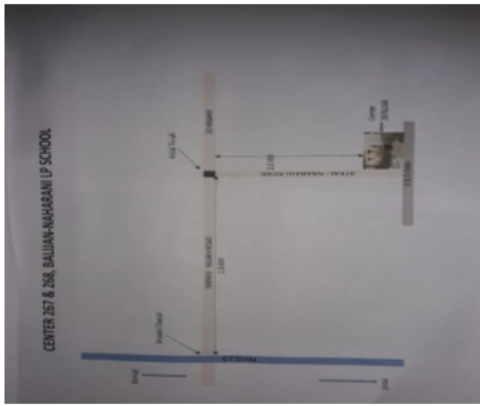

Nazri Naksha