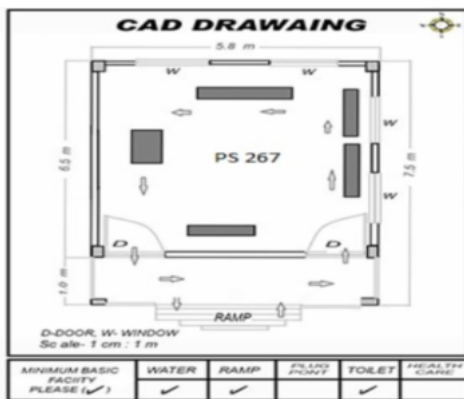

নিৰ্বাচক পঞ্জীয়ন বিষয়াৰ স্বাক্ষৰ

Nazri Naksha

Google Map View

Polling Station Building Front View

ভোটগ্ৰহন কেন্দ্ৰৰ সন্মুখৰ দৃশ্য

Cad View

Key MAP View

1 নাম : পুহিতা শইকীয়া স্বামীৰ নাম: বাবুৱা শইকীয়া ঘৰ নং : 1 বয়স : 51 লিঙ্গ : মহিলা	JSP2344561 ফটো উপলব্ধ	2 নাম : পবিত্ৰ শইকীয়া মাতৃৰ নাম: পুহিতা শইকীয়া ঘৰ নং : 1 বয়স : 27 লিঙ্গ : পুৰুষ	JSP0273458 ফটো উপলব্ধ	3 নাম : পম্পী হাতীমৰীয়া শইকীয়া স্বামীৰ নাম: পবিত্ৰ শইকীয়া ঘৰ নং : 1 বয়স : 25 লিঙ্গ : মহিলা	JSP7261563 ফটো উপলব্ধ
4 নাম : প্ৰদীপ লাহন পিতাৰ নাম: অকনি লাহন ঘৰ নং : 2 বয়স : 54 লিঙ্গ : পুৰুষ	JSP2344572 ফটো উপলব্ধ	5 নাম : টুটুমনি লাহন স্বামীৰ নাম: প্ৰদীপ লাহন ঘৰ নং : 2 বয়স : 42 লিঙ্গ : মহিলা	JSP2344583 ফটো উপলব্ধ	S2 6 নাম : মনীষা গগৈ পিতাৰ নাম: থাশেশ্বৰ গগৈ ঘৰ নং : 2 বয়স : 25 লিঙ্গ : মহিলা	JSP0652172 ফটো উপলব্ধ
7 নাম : জিতু লাহন পিতাৰ নাম: প্ৰদীপ লাহন ঘৰ নং : 2 বয়স : 25 লিঙ্গ : পুৰুষ	OAP0011189 ফটো উপলব্ধ	8 নাম : পুতুলি লাহন স্বামীৰ নাম: অকনি লাহন ঘৰ নং : 3 বয়স : 71 লিঙ্গ : মহিলা	JSP2344594 ফটো উপলব্ধ	9 নাম : মনি লাহন পিতাৰ নাম: অকনি লাহন ঘৰ নং : 3 বয়স : 40 লিঙ্গ : পুৰুষ	JSP2344607 ফটো উপলব্ধ
S2 10 নাম : মৃদুল লাহন পিতাৰ নাম: অকনি লাহন ঘৰ নং : 3 বয়স : 35 লিঙ্গ : পুৰুষ	JSP2344630 ফটো উপলব্ধ	11 নাম : নমিতা লাহন স্বামীৰ নাম: মনি লাহন ঘৰ নং : 3 বয়স : 35 লিঙ্গ : মহিলা	JSP2351328 ফটো উপলব্ধ	12 নাম : বিপুল লাহন পিতাৰ নাম: অকনি লাহন ঘৰ নং : 3 বয়স : 33 লিঙ্গ : পুৰুষ	JSP2344629 ফটো উপলব্ধ
13 নাম : টিংকু ভূঞা লাহন স্বামীৰ নাম: প্ৰশান্ত লাহন ঘৰ নং : 3 বয়স : 29 লিঙ্গ : মহিলা	OAP0009860 ফটো উপলব্ধ	14 নাম : প্ৰশান্ত লাহন মাতৃৰ নাম: পুতুলি লাহন ঘৰ নং : 3 বয়স : 28 লিঙ্গ : পুৰুষ	JSP0338830 ফটো উপলব্ধ	15 নাম : মনি লাহন স্বামীৰ নাম: মৃদুল লাহন ঘৰ নং : 3 বয়স : 28 লিঙ্গ : মহিলা	JSP0338954 ফটো উপলব্ধ
16 নাম : কনিকা গগৈ পিতাৰ নাম: নৰিন গগৈ ঘৰ নং : 3 বয়স : 25 লিঙ্গ : মহিলা	JSP0652396 ফটো উপলব্ধ	17 নাম : পূজা চুতীয়া লাহন স্বামীৰ নাম: বিপুল লাহন ঘৰ নং : 3 বয়স : 22 লিঙ্গ : মহিলা	OAP0032235 ফটো উপলব্ধ	18 নাম : পাহি সোনোৱাল গগৈ স্বামীৰ নাম: নিমল গগৈ ঘৰ নং : 03 বয়স : 20 লিঙ্গ : মহিলা	OAP0089011 ফটো উপলব্ধ
19 নাম : নীমজনি বৰা স্বামীৰ নাম: মাকন বড়া ঘৰ নং : 4 বয়স : 59 লিঙ্গ : মহিলা	JSP2344663 ফটো উপলব্ধ	20 নাম : বাবুল বড়া পিতাৰ নাম: মাখন বড়া ঘৰ নং : 4 বয়স : 41 লিঙ্গ : পুৰুষ	JSP2344674 ফটো উপলব্ধ	21 নাম : ৰাজীৱ বড়া পিতাৰ নাম: মাখন বড়া ঘৰ নং : 4 বয়স : 38 লিঙ্গ : পুৰুষ	JSP2344685 ফটো উপলব্ধ
22 নাম : জ্যোতিৰুকা বড়া স্বামীৰ নাম: ৰাজীৱ বড়া ঘৰ নং : 4 বয়স : 34 লিঙ্গ : মহিলা	JSP2344641 ফটো উপলব্ধ	23 নাম : পঙ্কজ লাহন পিতাৰ নাম: প্ৰদীপ লাহন ঘৰ নং : 8 বয়স : 25 লিঙ্গ : পুৰুষ	JSP9100090 ফটো উপলব্ধ	24 নাম : জানমনি বড়া পিতাৰ নাম: ৰাজীৱ বড়া ঘৰ নং : 4 বয়স : 20 লিঙ্গ : মহিলা	OAP0088500 ফটো উপলব্ধ
25 নাম : ৰিদিপ গগৈ পিতাৰ নাম: কিৰন গগৈ ঘৰ নং : 4 বয়স : 20 লিঙ্গ : পুৰুষ	OAP0124891 ফটো উপলব্ধ	26 নাম : জানমনি বৰা পিতাৰ নাম: ৰাজীৱ বৰা ঘৰ নং : 4 বয়স : 20 লিঙ্গ : পুৰুষ	OAP0131987 ফটো উপলব্ধ	27 নাম : দীপবাল্লা গগৈ স্বামীৰ নাম: জিতেন গগৈ ঘৰ নং : 5 বয়স : 65 লিঙ্গ : মহিলা	JSP2344709 ফটো উপলব্ধ
28 নাম : সীমান্ত গগৈ পিতাৰ নাম: জিতেন গগৈ ঘৰ নং : 5 বয়স : 49 লিঙ্গ : পুৰুষ	JSP2344710 ফটো উপলব্ধ	29 নাম : ৰূপান্ত গগৈ পিতাৰ নাম: জিতেন গগৈ ঘৰ নং : 5 বয়স : 47 লিঙ্গ : পুৰুষ	JSP2344721 ফটো উপলব্ধ	30 নাম : ৰাস্তামনি গগৈ পিতাৰ নাম: জিতেন্দ্ৰ নাথ গগৈ ঘৰ নং : 5 বয়স : 43 লিঙ্গ : পুৰুষ	JSP2344732 ফটো উপলব্ধ