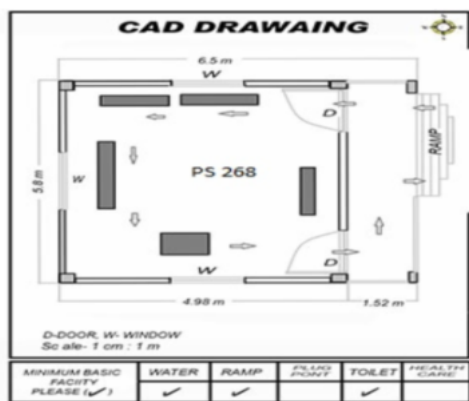

নিৰ্বাচক পঞ্জীয়ন বিষয়াৰ স্বাক্ষৰ

Nazri Naksha

Google Map View

Polling Station Building Front View

ভোটগ্ৰহন কেন্দ্ৰৰ সন্মুখৰ দৃশ্য

Cad View

Key MAP View

1 নাম : কুলা চুতীয়া পিতাৰ নাম: নেনা চুতীয়া ঘৰ নং : 1 বয়স : 64 লিঙ্গ : পুৰুষ	JSP2354565 ফটো উপলব্ধ	2 নাম : যতীন চুতীয়া পিতাৰ নাম: কুলা চুতীয়া ঘৰ নং : 1 বয়স : 42 লিঙ্গ : পুৰুষ	JSP2354587 ফটো উপলব্ধ	3 নাম : দুলাল চুতীয়া পিতাৰ নাম: কুলা চুতীয়া ঘৰ নং : 1 বয়স : 40 লিঙ্গ : পুৰুষ	JSP2354598 ফটো উপলব্ধ
4 নাম : প্ৰিয়া চুতীয়া পিতাৰ নাম: দুলাল চুতীয়া ঘৰ নং : 1 বয়স : 35 লিঙ্গ : মহিলা	JSP2354612 ফটো উপলব্ধ	5 নাম : নোমল ভূঞা পিতাৰ নাম: মনিৰাম ভূঞা ঘৰ নং : 2 বয়স : 49 লিঙ্গ : পুৰুষ	JSP2354656 ফটো উপলব্ধ	6 নাম : নমিতা ভূঞা স্বামীৰ নাম: সৰ্ব্বৰাম ভূঞা ঘৰ নং : 2 বয়স : 34 লিঙ্গ : মহিলা	JSP2354623 ফটো উপলব্ধ
7 নাম : মনোজ ভূঞা পিতাৰ নাম: দেৱীলাল ভূঞা ঘৰ নং : 3 বয়স : 42 লিঙ্গ : পুৰুষ	JSP2354689 ফটো উপলব্ধ	8 নাম : দিপিকা ভূঞা স্বামীৰ নাম: মনোজ ভূঞা ঘৰ নং : 3 বয়স : 39 লিঙ্গ : মহিলা	JSP2354690 ফটো উপলব্ধ	9 নাম : সুৰেন ভূঞা পিতাৰ নাম: প্ৰজ ভূঞা ঘৰ নং : 4 বয়স : 62 লিঙ্গ : পুৰুষ	JSP2354703 ফটো উপলব্ধ
10 নাম : দিদিমনি ভূঞা স্বামীৰ নাম: সুৰেন ভূঞা ঘৰ নং : 4 বয়স : 57 লিঙ্গ : মহিলা	JSP2354714 ফটো উপলব্ধ	11 নাম : প্ৰমোদ ভূঞা পিতাৰ নাম: সুৰেন ভূঞা ঘৰ নং : 4 বয়স : 32 লিঙ্গ : পুৰুষ	JSP2354725 ফটো উপলব্ধ	12 নাম : ৰঞ্জমণি বৰুৱা ভূঞা স্বামীৰ নাম: প্ৰমুদ ভূঞা ঘৰ নং : 8 বয়স : 28 লিঙ্গ : মহিলা	JSP3288743 ফটো উপলব্ধ
13 নাম : কমেস্বৰ ভূঞা পিতাৰ নাম: প্ৰজ ভূঞা ঘৰ নং : 5 বয়স : 64 লিঙ্গ : পুৰুষ	JSP2354747 ফটো উপলব্ধ	14 নাম : গুনমাই ভূঞা স্বামীৰ নাম: কমেস্বৰ ভূঞা ঘৰ নং : 5 বয়স : 59 লিঙ্গ : মহিলা	JSP2354758 ফটো উপলব্ধ	15 নাম : মনোজ কুমাৰ ভূঞা পিতাৰ নাম: কমেস্বৰ ভূঞা ঘৰ নং : 5 বয়স : 38 লিঙ্গ : পুৰুষ	JSP2354781 ফটো উপলব্ধ
16 নাম : যোগল ভূঞা পিতাৰ নাম: প্ৰজ ভূঞা ঘৰ নং : 6 বয়স : 62 লিঙ্গ : পুৰুষ	JSP2354792 ফটো উপলব্ধ	17 নাম : অভিজিত ভূঞা পিতাৰ নাম: যুগল ভূঞা ঘৰ নং : 6 বয়স : 33 লিঙ্গ : পুৰুষ	JSP2354849 ফটো উপলব্ধ	18 নাম : দীপামনি চুতীয়া ভূঞা স্বামীৰ নাম: অভিজিত ভূঞা ঘৰ নং : 6 বয়স : 28 লিঙ্গ : মহিলা	OAP0042556 ফটো উপলব্ধ
19 নাম : নিলীমা চুতীয়া স্বামীৰ নাম: ৰূপেশ্বৰ চুতীয়া ঘৰ নং : 7 বয়স : 56 লিঙ্গ : মহিলা	JSP2354883 ফটো উপলব্ধ	20 নাম : ৰূপেশ্বৰ চুতীয়া পিতাৰ নাম: মুলুকা চুতীয়া ঘৰ নং : 7 বয়স : 41 লিঙ্গ : পুৰুষ	JSP2354872 ফটো উপলব্ধ	21 নাম : প্ৰস্তুতি বৰগোঁহাই চুতীয়া স্বামীৰ নাম: ৰাজা চুতীয়া ঘৰ নং : 9 বয়স : 35 লিঙ্গ : মহিলা	JSP3940871 ফটো উপলব্ধ
22 নাম : ৰাজা চুতীয়া পিতাৰ নাম: ৰূপেশ্বৰ চুতীয়া ঘৰ নং : 7 বয়স : 35 লিঙ্গ : পুৰুষ	JSP2354850 ফটো উপলব্ধ	23 নাম : মনি বৰুৱা পিতাৰ নাম: মেকেন বৰুৱা ঘৰ নং : 8 বয়স : 63 লিঙ্গ : পুৰুষ	JSP2354907 ফটো উপলব্ধ	24 নাম : পুনদা বৰুৱা স্বামীৰ নাম: মনি বৰুৱা ঘৰ নং : 8 বয়স : 59 লিঙ্গ : মহিলা	JSP2354918 ফটো উপলব্ধ
R নাম : মনালিছা বৰুৱা স্বামীৰ নাম: বিজু বৰুৱা ঘৰ নং : 8 বয়স : 32 লিঙ্গ : মহিলা	OAP0042150 ফটো উপলব্ধ	26 নাম : বিজু বৰুৱা পিতাৰ নাম: মণি বৰুৱা ঘৰ নং : 8 বয়স : 30 লিঙ্গ : পুৰুষ	JSP0244707 ফটো উপলব্ধ	27 নাম : মনালিছা ভূঞা বৰুৱা স্বামীৰ নাম: বিজু বৰুৱা ঘৰ নং : 8 বয়স : 24 লিঙ্গ : মহিলা	JSP1185420 ফটো উপলব্ধ
28 নাম : প্ৰতেত বৰুৱা পিতাৰ নাম: মেকেন বৰুৱা ঘৰ নং : 9 বয়স : 59 লিঙ্গ : পুৰুষ	JSP2354930 ফটো উপলব্ধ	29 নাম : লক্ষ্মীমাই বৰুৱা স্বামীৰ নাম: প্ৰতেত বৰুৱা ঘৰ নং : 9 বয়স : 56 লিঙ্গ : মহিলা	JSP2354941 ফটো উপলব্ধ	30 নাম : মামনি বৰুৱা পিতাৰ নাম: পটেত বৰুৱা ঘৰ নং : 9 বয়স : 27 লিঙ্গ : মহিলা	JSP3940954 ফটো উপলব্ধ