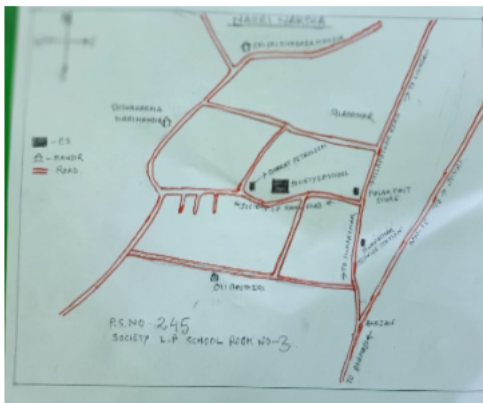

Nazri Naksha