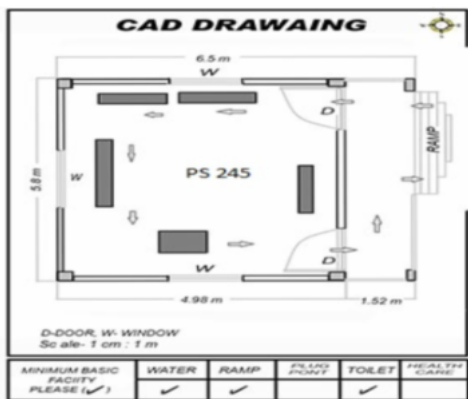

নিৰ্বাচক পঞ্জীয়ন বিষয়াৰ স্বাক্ষৰ

Nazri Naksha

Google Map View

Polling Station Building Front View

ভোটগ্ৰহন কেন্দ্ৰৰ সন্মুখৰ দৃশ্য

Cad View

Key MAP View

1 নাম : অমৃত ৰাই পিতাৰ নাম: বল বগ্ন ৰাই ঘৰ নং : 1 বয়স : 57 লিঙ্গ : পুৰুষ	JSP2144572 ফটো উপলব্ধ	2 নাম : বীণা ৰাই স্বামীৰ নাম: অমৃত ৰাই ঘৰ নং : 1 বয়স : 54 লিঙ্গ : মহিলা	JSP2144583 ফটো উপলব্ধ	3 নাম : নৰবাহাদুৰ ৰাই পিতাৰ নাম: অমৃত ৰাই ঘৰ নং : 1 বয়স : 40 লিঙ্গ : পুৰুষ	JSP2144594 ফটো উপলব্ধ
4 নাম : তুলসী ৰাই পিতাৰ নাম: অমৃত ৰাই ঘৰ নং : 1 বয়স : 38 লিঙ্গ : মহিলা	JSP2144607 ফটো উপলব্ধ	5 নাম : ৰীতা দেৱী স্বামীৰ নাম: নৰ বাহাদুৰ ৰাই ঘৰ নং : 1 বয়স : 35 লিঙ্গ : মহিলা	JSP2152310 ফটো উপলব্ধ	6 নাম : নাৰায়ণ ৰাই পিতাৰ নাম: অমৃত ৰাই ঘৰ নং : 1 বয়স : 30 লিঙ্গ : পুৰুষ	JSP2152025 ফটো উপলব্ধ
7 নাম : দিল বাহাদুৰ ৰাই পিতাৰ নাম: অমৃত ৰাই ঘৰ নং : 1 বয়স : 29 লিঙ্গ : পুৰুষ	JSP0390302 ফটো উপলব্ধ	8 নাম : জোনালী লিম্বু ৰাই স্বামীৰ নাম: দিল বাহাদুৰ ৰাই ঘৰ নং : 1 বয়স : 25 লিঙ্গ : মহিলা	JSP9075458 ফটো উপলব্ধ	9 নাম : বিনা দাস স্বামীৰ নাম: গনেশ দাস ঘৰ নং : 2 বয়স : 59 লিঙ্গ : মহিলা	JSP1439867 ফটো উপলব্ধ
10 নাম : শিৱ প্ৰচাদ শৰ্মা পিতাৰ নাম: গজাধৰ শৰ্মা ঘৰ নং : 2 বয়স : 52 লিঙ্গ : পুৰুষ	JSP2144652 ফটো উপলব্ধ	11 নাম : নাৰায়ন ঢকাল পিতাৰ নাম: গজাধৰ ঢকাল ঘৰ নং : 2 বয়স : 44 লিঙ্গ : পুৰুষ	JSP2144630 ফটো উপলব্ধ	12 নাম : ৰেখা আচাৰ্য শৰ্মা স্বামীৰ নাম: শিৱ শৰ্মা ঘৰ নং : 2 বয়স : 41 লিঙ্গ : মহিলা	JSP2144663 ফটো উপলব্ধ
13 নাম : জোনমনি শৰ্মা স্বামীৰ নাম: নাৰায়ণ ঢকাল ঘৰ নং : 2 বয়স : 33 লিঙ্গ : মহিলা	JSP2144629 ফটো উপলব্ধ	14 নাম : ময়ংক ৰাজ শৰ্মা পিতাৰ নাম: শিৱ প্ৰসাদ শৰ্মা ঘৰ নং : 2 বয়স : 20 লিঙ্গ : পুৰুষ	OAP0070748 ফটো উপলব্ধ	15 নাম : ইন্দিৰা দেৱী স্বামীৰ নাম: অনন্ত শৰ্মা ঘৰ নং : 3 বয়স : 49 লিঙ্গ : মহিলা	JSP2144685 ফটো উপলব্ধ
16 নাম : অনন্ত শৰ্মা পিতাৰ নাম: গজাধৰ শৰ্মা ঘৰ নং : 3 বয়স : 47 লিঙ্গ : পুৰুষ	JSP2144674 ফটো উপলব্ধ	17 নাম : প্ৰদীপ ঢকাল পিতাৰ নাম: অনন্ত ঢকাল ঘৰ নং : 3 বয়স : 26 লিঙ্গ : পুৰুষ	JSP0406348 ফটো উপলব্ধ	18 নাম : গায়ত্ৰী ঢকাল পিতাৰ নাম: অনন্ত ঢকাল ঘৰ নং : 3 বয়স : 25 লিঙ্গ : মহিলা	JSP9075342 ফটো উপলব্ধ
19 নাম : সুমিত্ৰা ঢকাল পিতাৰ নাম: অনন্ত ঢকাল ঘৰ নং : 3 বয়স : 23 লিঙ্গ : মহিলা	JSP9075375 ফটো উপলব্ধ	20 নাম : সেৱন্তী শৰ্মা স্বামীৰ নাম: ঈশ্বৰ শৰ্মা ঘৰ নং : 4 বয়স : 43 লিঙ্গ : মহিলা	JSP2144709 ফটো উপলব্ধ	21 নাম : আকাশ শৰ্মা পিতাৰ নাম: ঈশ্বৰ শৰ্মা ঘৰ নং : 4 বয়স : 22 লিঙ্গ : পুৰুষ	OAP0070441 ফটো উপলব্ধ
22 নাম : মধু প্ৰসাদ শৰ্মা পিতাৰ নাম: নন্দলাল শৰ্মা ঘৰ নং : 5 বয়স : 47 লিঙ্গ : পুৰুষ	JSP2144710 ফটো উপলব্ধ	23 নাম : মঞ্জু শৰ্মা স্বামীৰ নাম: মধু শৰ্মা ঘৰ নং : 5 বয়স : 43 লিঙ্গ : মহিলা	JSP2144721 ফটো উপলব্ধ	24 নাম : সাগৰ ঢকাল পিতাৰ নাম: মধু ঢকাল ঘৰ নং : 5 বয়স : 26 লিঙ্গ : পুৰুষ	JSP0468629 ফটো উপলব্ধ
25 নাম : সুস্মিতা দেৱী পিতাৰ নাম: মধু ঢকাল ঘৰ নং : 5 বয়স : 23 লিঙ্গ : মহিলা	JSP9075292 ফটো উপলব্ধ	26 নাম : পুন্য প্ৰসাদ শৰ্মা পিতাৰ নাম: নন্দলাল শৰ্মা ঘৰ নং : 6 বয়স : 69 লিঙ্গ : পুৰুষ	JSP2144732 ফটো উপলব্ধ	27 নাম : গীতা শৰ্মা স্বামীৰ নাম: পুন্য শৰ্মা ঘৰ নং : 6 বয়স : 64 লিঙ্গ : মহিলা	JSP2144743 ফটো উপলব্ধ
28 নাম : বেন শৰ্মা পিতাৰ নাম: পুন্য শৰ্মা ঘৰ নং : 6 বয়স : 45 লিঙ্গ : পুৰুষ	JSP2144754 ফটো উপলব্ধ	S নাম : পবিত্ৰা শৰ্মা পিতাৰ নাম: পুন্য শৰ্মা ঘৰ নং : 6 বয়স : 41 লিঙ্গ : মহিলা	JSP2144765 ফটো উপলব্ধ	30 নাম : হৰি প্ৰসাদ শৰ্মা পিতাৰ নাম: পূৰ্ণ প্ৰসাদ শৰ্মা ঘৰ নং : 6 বয়স : 36 লিঙ্গ : পুৰুষ	JSP2144776 ফটো উপলব্ধ