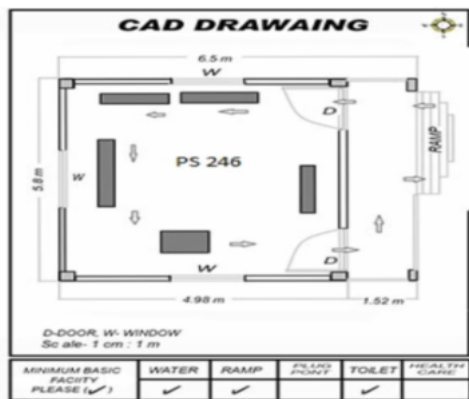

নিৰ্বাচক পঞ্জীয়ন বিষয়াৰ স্বাক্ষৰ

Nazri Naksha

Google Map View

Polling Station Building Front View

ভোটগ্ৰহন কেন্দ্ৰৰ সন্মুখৰ দৃশ্য

Cad View

Key MAP View

1 নাম : চুমিত্ৰা শৰ্মা স্বামীৰ নাম : বাৰ্জেন শৰ্মা ঘৰ নং : 39 বয়স : 54 লিঙ্গ : মহিলা	JSP9042870 ফটো উপলব্ধ	2 নাম : সুস্মী নাথ দত্ত পিতাৰ নাম : নাৰায়ণ নাথ ঘৰ নং : 42 বয়স : 27 লিঙ্গ : মহিলা	CCF0309013 ফটো উপলব্ধ	3 নাম : বিবু গোস্বামী পিতাৰ নাম : দুলাল গোস্বামী ঘৰ নং : 53 বয়স : 28 লিঙ্গ : পুৰুষ	JSP0627794 ফটো উপলব্ধ
4 নাম : তাপসি সৰকাৰ পিতাৰ নাম : নিখিল সৰকাৰ ঘৰ নং : 58 বয়স : 26 লিঙ্গ : মহিলা	JSP3956760 ফটো উপলব্ধ	5 নাম : সুভম চৌধুৰী মাতৃৰ নাম : গুৰু চৌধুৰী ঘৰ নং : 55 বয়স : 21 লিঙ্গ : পুৰুষ	JSP3269651 ফটো উপলব্ধ	6 নাম : ভীম বাহাদুৰ বিশ্বকৰ্মা পিতাৰ নাম : কৰবী বিশ্বকৰ্মা ঘৰ নং : 57 বয়স : 42 লিঙ্গ : পুৰুষ	JSP1368601 ফটো উপলব্ধ
# 7 নাম : পুষ্পলতা দলে স্বামীৰ নাম : সন্তোষ ৰায় ঘৰ নং : 57 বয়স : 37 লিঙ্গ : মহিলা	JSP0471490 ফটো উপলব্ধ	8 নাম : চন্দ্ৰিকা বিশ্বকৰ্মা স্বামীৰ নাম : ভীম বাহাদুৰ বিশ্বকৰ্মা ঘৰ নং : 57 বয়স : 36 লিঙ্গ : মহিলা	JSP0418020 ফটো উপলব্ধ	9 নাম : দুৰ্গম পাল পিতাৰ নাম : দিলীপ পাল ঘৰ নং : 75 বয়স : 20 লিঙ্গ : পুৰুষ	OAP0074765 ফটো উপলব্ধ
10 নাম : ৰবিন নেওগ পিতাৰ নাম : কান্দুআ নেওগ ঘৰ নং : 77 বয়স : 58 লিঙ্গ : পুৰুষ	OAP0074773 ফটো উপলব্ধ	11 নাম : ৰিতা ছেত্ৰী পিতাৰ নাম : দিলীপ ছেত্ৰী ঘৰ নং : ৮৫ বয়স : 30 লিঙ্গ : মহিলা	JSP1141738 ফটো উপলব্ধ	12 নাম : বিকাশ ছেত্ৰী পিতাৰ নাম : দিলীপ ছেত্ৰী ঘৰ নং : ৮৫ বয়স : 26 লিঙ্গ : পুৰুষ	JSP1141746 ফটো উপলব্ধ
13 নাম : নীৰজ শৰ্মা পিতাৰ নাম : তাৰা শৰ্মা ঘৰ নং : 138 বয়স : 20 লিঙ্গ : পুৰুষ	OAP0051383 ফটো উপলব্ধ	14 নাম : সাধনা সৰকাৰ পিতাৰ নাম : পৰিমল দাস ঘৰ নং : 139 বয়স : 58 লিঙ্গ : মহিলা	JSP3281441 ফটো উপলব্ধ	15 নাম : সুৰজ সৰকাৰ পিতাৰ নাম : নৰেশ সৰকাৰ ঘৰ নং : 139 বয়স : 37 লিঙ্গ : পুৰুষ	JSP3281565 ফটো উপলব্ধ
16 নাম : অৰ্জুন সিং চেত্ৰী পিতাৰ নাম : দল বাহাদুৰ ছেত্ৰী ঘৰ নং : 145 বয়স : 33 লিঙ্গ : পুৰুষ	JSP2162789 ফটো উপলব্ধ	17 নাম : জ্যোতি বৰ্মন পিতাৰ নাম : ঘৰ নং : ১৭৪ বয়স : 31 লিঙ্গ : মহিলা	LPQ0168328 ফটো উপলব্ধ	18 নাম : শান্তি পাল পিতাৰ নাম : সন্তোষ পাল ঘৰ নং : 178 বয়স : 69 লিঙ্গ : পুৰুষ	JSP2154565 ফটো উপলব্ধ
19 নাম : মইনা পাল স্বামীৰ নাম : শান্তি পাল ঘৰ নং : 178 বয়স : 54 লিঙ্গ : মহিলা	JSP2154576 ফটো উপলব্ধ	20 নাম : পায়েল পাল পিতাৰ নাম : শান্তি পাল ঘৰ নং : 178 বয়স : 33 লিঙ্গ : মহিলা	JSP2154598 ফটো উপলব্ধ	21 নাম : সুভম পাল মাতৃৰ নাম : শান্তি পাল ঘৰ নং : ১৭৮ বয়স : 30 লিঙ্গ : পুৰুষ	JSP7328735 ফটো উপলব্ধ
22 নাম : সুজাতা পাল স্বামীৰ নাম : নিখিল পাল ঘৰ নং : 179 বয়স : 54 লিঙ্গ : মহিলা	JSP2154612 ফটো উপলব্ধ	23 নাম : নয়ন পাল পিতাৰ নাম : নিখিল পাল ঘৰ নং : 179 বয়স : 38 লিঙ্গ : পুৰুষ	JSP2154623 ফটো উপলব্ধ	24 নাম : চয়ন পাল পিতাৰ নাম : নিখিল পাল ঘৰ নং : 179 বয়স : 35 লিঙ্গ : পুৰুষ	JSP2162574 ফটো উপলব্ধ
25 নাম : শৰ্মিলা পাল পিতাৰ নাম : নিখিল পাল ঘৰ নং : 179 বয়স : 32 লিঙ্গ : মহিলা	JSP2162585 ফটো উপলব্ধ	26 নাম : হৰি শৰ্মা পিতাৰ নাম : নৰপতি শৰ্মা ঘৰ নং : 180 বয়স : 59 লিঙ্গ : পুৰুষ	JSP2154634 ফটো উপলব্ধ	27 নাম : মীনা শৰ্মা স্বামীৰ নাম : হৰি শৰ্মা ঘৰ নং : 180 বয়স : 54 লিঙ্গ : মহিলা	JSP2154645 ফটো উপলব্ধ
28 নাম : সাৰদা দেৱী পিতাৰ নাম : হৰি শৰ্মা ঘৰ নং : ১৮০ বয়স : 26 লিঙ্গ : মহিলা	JSP7328693 ফটো উপলব্ধ	29 নাম : কৰিশা দেৱী পিতাৰ নাম : হৰি শৰ্মা ঘৰ নং : ১৮০ বয়স : 25 লিঙ্গ : মহিলা	JSP7328644 ফটো উপলব্ধ	30 নাম : বুল দাস পিতাৰ নাম : গৌৰাংগ দাস ঘৰ নং : 181 বয়স : 47 লিঙ্গ : মহিলা	JSP2154656 ফটো উপলব্ধ