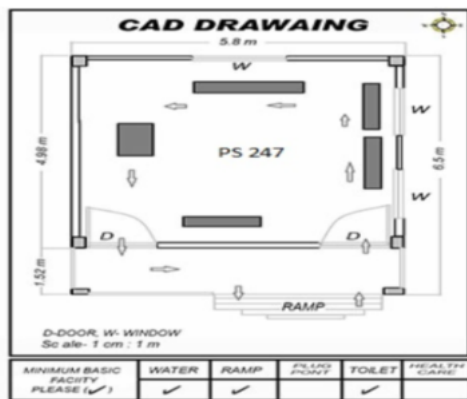

নিৰ্বাচক পঞ্জীয়ন বিষয়াৰ স্বাক্ষৰ

Nazri Naksha

Google Map View

Polling Station Building Front View

ভোটগ্ৰহন কেন্দ্ৰৰ সন্মুখৰ দৃশ্য

Cad View

Key MAP View

|  |                          |  |                          |   |                          |
|--|--------------------------|--|--------------------------|---|--------------------------|
| 1<br>নাম : বিমলি পেগু<br>স্বামীৰ নাম: খগেশ্বৰ পেগু<br>ঘৰ নং : 1<br>বয়স : 70 লিঙ্গ : মহিলা       | JSP2164570<br>ফটো উপলব্ধ | 2<br>নাম : বাধা কান্ত পেগু<br>পিতাৰ নাম: খগেশ্বৰ পেগু<br>ঘৰ নং : 1<br>বয়স : 50 লিঙ্গ : পুৰুষ            | JSP2164581<br>ফটো উপলব্ধ | 3<br>নাম : পপীৰানী পেগু<br>স্বামীৰ নাম: বাধাকান্ত পেগু<br>ঘৰ নং : 1<br>বয়স : 43 লিঙ্গ : মহিলা              | JSP2164605<br>ফটো উপলব্ধ |
| 4<br>নাম : প্ৰাঞ্জল পেগু<br>পিতাৰ নাম: খগেশ্বৰ পেগু<br>ঘৰ নং : 1<br>বয়স : 43 লিঙ্গ : পুৰুষ      | JSP2164592<br>ফটো উপলব্ধ | 5<br>নাম : দিপালি দলে পেগু<br>স্বামীৰ নাম: প্ৰাঞ্জল পেগু<br>ঘৰ নং : 1<br>বয়স : 42 লিঙ্গ : মহিলা         | JSP0682708<br>ফটো উপলব্ধ | 6<br>নাম : দীগন্ত পেগু<br>পিতাৰ নাম: খগেশ্বৰ পেগু<br>ঘৰ নং : 1<br>বয়স : 39 লিঙ্গ : পুৰুষ                   | JSP2172181<br>ফটো উপলব্ধ |
| 7<br>নাম : উৰ্বশী দলে পেগু<br>স্বামীৰ নাম: দিগন্ত পেগু<br>ঘৰ নং : 1<br>বয়স : 30 লিঙ্গ : মহিলা   | JSP0682674<br>ফটো উপলব্ধ | R<br>8<br>নাম : অৰবিন কুমাৰ পেগু<br>পিতাৰ নাম: খগেশ্বৰ পেগু<br>ঘৰ নং : 1<br>বয়স : 26 লিঙ্গ : পুৰুষ      | JSP0682799<br>ফটো উপলব্ধ | 9<br>নাম : সুবাসী দাস<br>স্বামীৰ নাম: শ্ৰীমন্ত দাস<br>ঘৰ নং : 2<br>বয়স : 89 লিঙ্গ : মহিলা                  | JSP2164638<br>ফটো উপলব্ধ |
| 10<br>নাম : উদয় দাস<br>পিতাৰ নাম: কৃষ্ণ দাস<br>ঘৰ নং : 2<br>বয়স : 33 লিঙ্গ : পুৰুষ             | JSP2172192<br>ফটো উপলব্ধ | 11<br>নাম : পৰিমল দাস<br>পিতাৰ নাম: কৃষ্ণ দাস<br>ঘৰ নং : 2<br>বয়স : 30 লিঙ্গ : পুৰুষ                    | JSP0262691<br>ফটো উপলব্ধ | 12<br>নাম : মোহন জিমে<br>পিতাৰ নাম: ইলেশ্বৰ জিমে<br>ঘৰ নং : 3<br>বয়স : 55 লিঙ্গ : পুৰুষ                    | JSP2164649<br>ফটো উপলব্ধ |
| 13<br>নাম : জীতা পাতিৰ জিমে<br>স্বামীৰ নাম: মোহন জিমে<br>ঘৰ নং : 3<br>বয়স : 53 লিঙ্গ : মহিলা    | JSP2164650<br>ফটো উপলব্ধ | 14<br>নাম : মনিৰাম জিমে<br>পিতাৰ নাম: ইন্দ্ৰেশ্বৰ জিমে<br>ঘৰ নং : 3<br>বয়স : 46 লিঙ্গ : পুৰুষ           | JSP2164661<br>ফটো উপলব্ধ | 15<br>নাম : বীনা জিমে<br>স্বামীৰ নাম: মনিৰাম জিমে<br>ঘৰ নং : 3<br>বয়স : 45 লিঙ্গ : মহিলা                   | JSP2164672<br>ফটো উপলব্ধ |
| 16<br>নাম : মনালিচা পেগু<br>পিতাৰ নাম: মোহন পেগু<br>ঘৰ নং : 3<br>বয়স : 25 লিঙ্গ : মহিলা         | JSP9116393<br>ফটো উপলব্ধ | 17<br>নাম : নিতিশকুমাৰ পেগু<br>পিতাৰ নাম: মোহন জিমে<br>ঘৰ নং : 3<br>বয়স : 22 লিঙ্গ : পুৰুষ              | OAP0024562<br>ফটো উপলব্ধ | 18<br>নাম : বিৰৈ কুমাং<br>স্বামীৰ নাম: লাভিৰাম কুমাং<br>ঘৰ নং : 4<br>বয়স : 74 লিঙ্গ : মহিলা                | JSP2164729<br>ফটো উপলব্ধ |
| 19<br>নাম : মানৱজ্যোতি কুমাং<br>পিতাৰ নাম: সদানন্দ কুমাং<br>ঘৰ নং : 4<br>বয়স : 22 লিঙ্গ : পুৰুষ | JSP3278272<br>ফটো উপলব্ধ | #<br>20<br>নাম : মনোজ কুমাং<br>পিতাৰ নাম: লবীৰাম কুমাং<br>ঘৰ নং : 345<br>বয়স : 39 লিঙ্গ : পুৰুষ         | JSP2164796<br>ফটো উপলব্ধ | 21<br>নাম : পুষ্পলতা পেগু<br>পিতাৰ নাম: ৰাজ কুমাৰ পেগু<br>ঘৰ নং : 5<br>বয়স : 39 লিঙ্গ : মহিলা              | JSP2164810<br>ফটো উপলব্ধ |
| 22<br>নাম : কিৰন কুমাং<br>পিতাৰ নাম: লবীৰাম কুমাং<br>ঘৰ নং : 5<br>বয়স : 34 লিঙ্গ : পুৰুষ        | JSP2164809<br>ফটো উপলব্ধ | 23<br>নাম : ডায়েনা পেগু কুমাং<br>স্বামীৰ নাম: কিৰণ কুমাং<br>ঘৰ নং : 5<br>বয়স : 31 লিঙ্গ : মহিলা        | JSP7303191<br>ফটো উপলব্ধ | 24<br>নাম : প্ৰদীপ পাতিৰ<br>পিতাৰ নাম: সম্বোনাথ পাতিৰ<br>ঘৰ নং : 6<br>বয়স : 47 লিঙ্গ : পুৰুষ               | CCF1829501<br>ফটো উপলব্ধ |
| 25<br>নাম : নিলিমা পাতিৰ<br>স্বামীৰ নাম: প্ৰদীপ পাতিৰ<br>ঘৰ নং : 6<br>বয়স : 45 লিঙ্গ : মহিলা    | CCF1829512<br>ফটো উপলব্ধ | 26<br>নাম : ভাস্কৰ পাতিৰ<br>পিতাৰ নাম: প্ৰদীপ পাতিৰ<br>ঘৰ নং : 6<br>বয়স : 27 লিঙ্গ : পুৰুষ              | OAP0147959<br>ফটো উপলব্ধ | 27<br>নাম : ঈশ্বৰ দেয়াল চুৰৈয়া মালা<br>পিতাৰ নাম: গৰক নাথ চুৰৈয়া<br>ঘৰ নং : 7<br>বয়স : 61 লিঙ্গ : পুৰুষ | JSP2164832<br>ফটো উপলব্ধ |
| 28<br>নাম : কুসুম মালা<br>স্বামীৰ নাম: ঈশ্বৰ মালা<br>ঘৰ নং : 7<br>বয়স : 59 লিঙ্গ : মহিলা        | JSP2164843<br>ফটো উপলব্ধ | 29<br>নাম : ৰেখা মালা<br>পিতাৰ নাম: ঈশ্বৰ দেয়াল মালা<br>চুৰৈয়া<br>ঘৰ নং : 9<br>বয়স : 27 লিঙ্গ : মহিলা | JSP7303472<br>ফটো উপলব্ধ | 30<br>নাম : ৰাজীৱ মালা<br>পিতাৰ নাম: ঈশ্বৰ দেয়াল মালা<br>চুৰৈয়া<br>ঘৰ নং : 9<br>বয়স : 27 লিঙ্গ : পুৰুষ   | JSP7303183<br>ফটো উপলব্ধ |