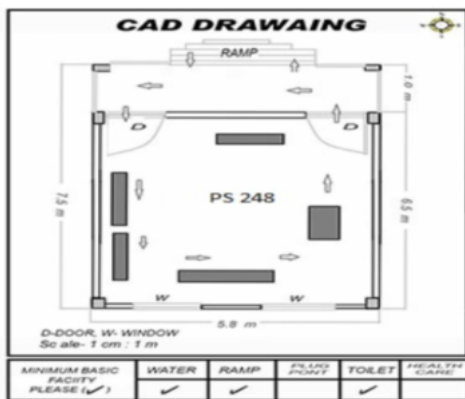

নিৰ্বাচক পঞ্জীয়ন বিষয়াৰ স্বাক্ষৰ

Nazri Naksha

Google Map View

Polling Station Building Front View

ভোটগ্ৰহন কেন্দ্ৰৰ সন্মুখৰ দৃশ্য

Cad View

Key MAP View

1 নাম : মনিকা টায়ে স্বামীৰ নাম: তাৰা প্রসাদ টায়ে ঘৰ নং : 1 বয়স : 53 লিঙ্গ : মহিলা	JSP2174609	ফটো উপলব্ধ	2 নাম : উৰ্মিলা টায়ে স্বামীৰ নাম: তাৰা প্রসাদ টায়ে ঘৰ নং : 1 বয়স : 49 লিঙ্গ : মহিলা	JSP2174574	ফটো উপলব্ধ	3 নাম : প্রাঞ্জল টায়ে পিতাৰ নাম: তাৰা প্রসাদ টায়ে ঘৰ নং : 1 বয়স : 37 লিঙ্গ : পুৰুষ	JSP2174596	ফটো উপলব্ধ
4 নাম : যুগল কৃষ্ণ টায়ে পিতাৰ নাম: তাৰা প্রসাদ টায়ে ঘৰ নং : 1 বয়স : 34 লিঙ্গ : পুৰুষ	JSP2174585	ফটো উপলব্ধ	5 নাম : দিনেশ টায়ে পিতাৰ নাম: তাৰাপ্রসাদ টায়ে ঘৰ নং : 1 বয়স : 26 লিঙ্গ : পুৰুষ	JSP1196336	ফটো উপলব্ধ	6 নাম : এনজেলু পাইত টায়ে স্বামীৰ নাম: দানেশ টায়ে ঘৰ নং : 1 বয়স : 22 লিঙ্গ : মহিলা	JSP3318516	ফটো উপলব্ধ
7 নাম : দেউমতি যাদৱ স্বামীৰ নাম: প্রভু যাদৱ ঘৰ নং : 2 বয়স : 84 লিঙ্গ : মহিলা	JSP2174610	ফটো উপলব্ধ	8 নাম : দিননাথ যাদৱ পিতাৰ নাম: প্রভু যাদৱ ঘৰ নং : 2 বয়স : 57 লিঙ্গ : পুৰুষ	JSP2174621	ফটো উপলব্ধ	9 নাম : হৰি প্রসাদ যাদৱ পিতাৰ নাম: প্রভু যাদৱ ঘৰ নং : 2 বয়স : 53 লিঙ্গ : পুৰুষ	JSP2174632	ফটো উপলব্ধ
S 10 নাম : বিণামনি যাদৱ পিতাৰ নাম: প্রভু যাদৱ ঘৰ নং : 2 বয়স : 42 লিঙ্গ : মহিলা	JSP2174654	ফটো উপলব্ধ	11 নাম : পল্লবী বড়া যাদৱ স্বামীৰ নাম: হৰি প্রসাদ যাদৱ ঘৰ নং : 2 বয়স : 33 লিঙ্গ : মহিলা	JSP0490243	ফটো উপলব্ধ	12 নাম : স্বপ্না সৰকাৰ স্বামীৰ নাম: নিশিকান্ত ৰায় ঘৰ নং : 2 বয়স : 20 লিঙ্গ : মহিলা	OAP0167197	ফটো উপলব্ধ
13 নাম : ৰামাবলী চাহ পিতাৰ নাম: পৰশুৰাম চাহ ঘৰ নং : 3 বয়স : 49 লিঙ্গ : পুৰুষ	JSP2174712	ফটো উপলব্ধ	14 নাম : বিমলা চাহ স্বামীৰ নাম: ৰামাবলী চাহ ঘৰ নং : 3 বয়স : 47 লিঙ্গ : মহিলা	JSP2174723	ফটো উপলব্ধ	15 নাম : গনেশ চাহ পিতাৰ নাম: পৰশুৰাম চাহ ঘৰ নং : 3 বয়স : 47 লিঙ্গ : পুৰুষ	JSP2174734	ফটো উপলব্ধ
16 নাম : সাবিত্ৰী চাহ স্বামীৰ নাম: গনেশ চাহ ঘৰ নং : 3 বয়স : 40 লিঙ্গ : মহিলা	JSP0648311	ফটো উপলব্ধ	17 নাম : সঞ্জয় শাহ পিতাৰ নাম: ৰমাবালী শাহ ঘৰ নং : 3 বয়স : 29 লিঙ্গ : পুৰুষ	JSP1203504	ফটো উপলব্ধ	E 18 নাম : বীনাবালা দাস স্বামীৰ নাম: মহেশ দাস ঘৰ নং : 4 বয়স : 91 লিঙ্গ : মহিলা	JSP2174756	ফটো উপলব্ধ
19 নাম : দিপক দাস পিতাৰ নাম: মহেশ দাস ঘৰ নং : 4 বয়স : 54 লিঙ্গ : পুৰুষ	JSP2174767	ফটো উপলব্ধ	20 নাম : সুবানী দাস স্বামীৰ নাম: দিপক দাস ঘৰ নং : 4 বয়স : 49 লিঙ্গ : মহিলা	JSP2174778	ফটো উপলব্ধ	21 নাম : নাৰায়ণ দাস পিতাৰ নাম: মহেশ দাস ঘৰ নং : 4 বয়স : 44 লিঙ্গ : পুৰুষ	JSP2174789	ফটো উপলব্ধ
22 নাম : সঞ্জয় দাস পিতাৰ নাম: দীপক দাস ঘৰ নং : 4 বয়স : 38 লিঙ্গ : পুৰুষ	JSP2183553	ফটো উপলব্ধ	23 নাম : দিষ্টী দাস স্বামীৰ নাম: নাৰায়ণ দাস ঘৰ নং : 4 বয়স : 32 লিঙ্গ : মহিলা	JSP3230317	ফটো উপলব্ধ	24 নাম : সঞ্জীৱ দাস পিতাৰ নাম: দীপক দাস ঘৰ নং : 4 বয়স : 31 লিঙ্গ : পুৰুষ	JSP2183542	ফটো উপলব্ধ
25 নাম : চিম্পি বৈদ্য দাস স্বামীৰ নাম: সঞ্জয় দাস ঘৰ নং : 8 বয়স : 30 লিঙ্গ : মহিলা	JSP0392324	ফটো উপলব্ধ	26 নাম : মনজু কুম্মী দাস স্বামীৰ নাম: সঞ্জীৱ দাস ঘৰ নং : 8 বয়স : 27 লিঙ্গ : মহিলা	JSP0490011	ফটো উপলব্ধ	27 নাম : গংগা ৰাজবংশী দাস স্বামীৰ নাম: কৃষ্ণা দাস ঘৰ নং : 4 বয়স : 25 লিঙ্গ : মহিলা	OAP0017566	ফটো উপলব্ধ
28 নাম : কৃষ্ণা দাস পিতাৰ নাম: দীপক দাস ঘৰ নং : 4 বয়স : 22 লিঙ্গ : পুৰুষ	OAP0063719	ফটো উপলব্ধ	29 নাম : বাবুল শৰ্মা পিতাৰ নাম: খগেন শৰ্মা ঘৰ নং : 5 বয়স : 49 লিঙ্গ : পুৰুষ	JSP2174790	ফটো উপলব্ধ	30 নাম : মঞ্জু শৰ্মা স্বামীৰ নাম: বাবুল শৰ্মা ঘৰ নং : 5 বয়স : 43 লিঙ্গ : মহিলা	JSP2174836	ফটো উপলব্ধ