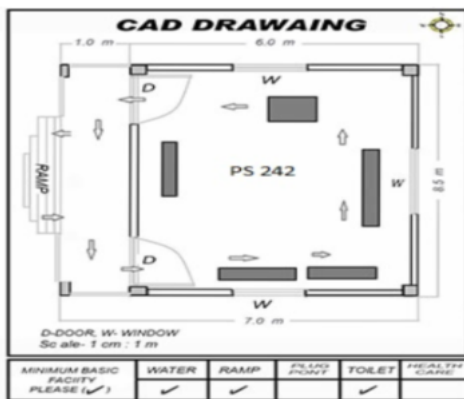

নিৰ্বাচক পঞ্জীয়ন বিষয়াৰ স্বাক্ষৰ

Nazri Naksha

Google Map View

Polling Station Building Front View

ভোটগ্ৰহন কেন্দ্ৰৰ সন্মুখৰ দৃশ্য

Cad View

Key MAP View

| | | | | | |
|---|--------------------------|--|--------------------------|--|--------------------------|
| # 1 নাম : সুমতী দেৱনাথ স্বামীৰ নাম: বাৰিষ্ট্ৰ দেবনাথ ঘৰ নং : 1 বয়স : 61 লিঙ্গ : মহিলা | JSP2125077 ফটো উপলব্ধ | # 2 নাম : বাবুল দেৱনাথ পিতাৰ নাম: বাৰিষ্ট্ৰ দেবনাথ ঘৰ নং : 1 বয়স : 38 লিঙ্গ : পুৰুষ | JSP2125099 ফটো উপলব্ধ | 3 নাম : আশা দেৱনাথ স্বামীৰ নাম: বাবুল দেৱনাথ ঘৰ নং : 1 বয়স : 35 লিঙ্গ : মহিলা | JSP0701623 ফটো উপলব্ধ |
| 4 নাম : জীতেন সোনোৱাল পিতাৰ নাম: ভীমবৰ সোনোৱাল ঘৰ নং : 2 বয়স : 47 লিঙ্গ : পুৰুষ | JSP2123366 ফটো উপলব্ধ | 5 নাম : ৰূপজ্যোতি সোনোৱাল স্বামীৰ নাম: জীতেন সোনোৱাল ঘৰ নং : 2 বয়স : 45 লিঙ্গ : মহিলা | JSP2123377 ফটো উপলব্ধ | 6 নাম : তুলিকা সোনোৱাল পিতাৰ নাম: জীতেন সোনোৱাল ঘৰ নং : 2 বয়স : 21 লিঙ্গ : মহিলা | OAP0002766 ফটো উপলব্ধ |
| 7 নাম : প্ৰতিভা সোনোৱাল স্বামীৰ নাম: প্ৰঞ্জল সোনোৱাল ঘৰ নং : 09 বয়স : 28 লিঙ্গ : মহিলা | JSP5129465 ফটো উপলব্ধ | 8 নাম : ৰুনমী সোনোৱাল স্বামীৰ নাম: উত্তম সোনোৱাল ঘৰ নং : 0 বয়স : 26 লিঙ্গ : মহিলা | JSP5128814 ফটো উপলব্ধ | 9 নাম : উত্তম সোনোৱাল পিতাৰ নাম: ছন্দ সোনোৱাল ঘৰ নং : 0 বয়স : 26 লিঙ্গ : পুৰুষ | JSP7325178 ফটো উপলব্ধ |
| 10 নাম : প্ৰাঞ্জল সোনোৱাল পিতাৰ নাম: গজেন সোনোৱাল ঘৰ নং : 08 বয়স : 27 লিঙ্গ : পুৰুষ | JSP0238733 ফটো উপলব্ধ | 11 নাম : চুমি সোনোৱাল স্বামীৰ নাম: চুমেন সোনোৱাল ঘৰ নং : 05 বয়স : 28 লিঙ্গ : মহিলা | JSP1092931 ফটো উপলব্ধ | 12 নাম : সুমন সোনোৱাল মাতৃৰ নাম: লাৱণ্য সোনোৱাল ঘৰ নং : 05 বয়স : 27 লিঙ্গ : পুৰুষ | JSP0428698 ফটো উপলব্ধ |
| R 13 নাম : পিংকী কুলি স্বামীৰ নাম: প্ৰাঞ্জল কুলি ঘৰ নং : 8 বয়স : 25 লিঙ্গ : মহিলা | JSP3308665 ফটো উপলব্ধ | 14 নাম : মানসী ৰয় পিতাৰ নাম: নিৰ্দেশ কুঃ ৰয় ঘৰ নং : 11 বয়স : 23 লিঙ্গ : মহিলা | OAP0039966 ফটো উপলব্ধ | 15 নাম : মনজিত পাইত পিতাৰ নাম: ধীৰেন পাইত ঘৰ নং : 43 বয়স : 19 লিঙ্গ : পুৰুষ | OAP0097766 ফটো উপলব্ধ |
| 16 নাম : মহাদেৱ প্ৰসাদ পিতাৰ নাম: উমা ৰাম ঘৰ নং : 53 বয়স : 47 লিঙ্গ : পুৰুষ | JSP3301538 ফটো উপলব্ধ | 17 নাম : অনিল সোনোৱাল পিতাৰ নাম: হৰু ৰাম সোনোৱাল ঘৰ নং : 77 বয়স : 45 লিঙ্গ : পুৰুষ | JSP0605337 ফটো উপলব্ধ | 18 নাম : গীতামনি ৰাজবংশী সোনোৱাল স্বামীৰ নাম: অনিল সোনোৱাল ঘৰ নং : 77 বয়স : 36 লিঙ্গ : মহিলা | OAP0097873 ফটো উপলব্ধ |
| # 19 নাম : আকাশ নমশুদ্ৰ মাতৃৰ নাম: প্ৰতিবালা নমশুদ্ৰ ঘৰ নং : 098 বয়স : 22 লিঙ্গ : পুৰুষ | OAP0109207 ফটো উপলব্ধ | 20 নাম : ধৰ্ম বৰুৱা পিতাৰ নাম: বিজয় বৰুৱা ঘৰ নং : 131 বয়স : 63 লিঙ্গ : পুৰুষ | OAP0025635 ফটো উপলব্ধ | 21 নাম : মীন সোনোৱাল পিতাৰ নাম: সবুৰাম সোনোৱাল ঘৰ নং : 158 বয়স : 48 লিঙ্গ : পুৰুষ | DWM3248515 ফটো উপলব্ধ |
| 22 নাম : দোগোহী সোনোৱাল স্বামীৰ নাম: মীনু সোনোৱাল ঘৰ নং : 158 বয়স : 40 লিঙ্গ : মহিলা | DWM3248499 ফটো উপলব্ধ | 23 নাম : নিতু সোনোৱাল পিতাৰ নাম: মীনা সোনোৱাল ঘৰ নং : 158 বয়স : 29 লিঙ্গ : মহিলা | CCF1311927 ফটো উপলব্ধ | 24 নাম : হৰেন টায়ে পিতাৰ নাম: সুচেন টায়ে ঘৰ নং : 188 বয়স : 48 লিঙ্গ : পুৰুষ | JSP2128190 ফটো উপলব্ধ |
| 25 নাম : স্নিগ্ধা গগৈ স্বামীৰ নাম: হৰেন টায়ে ঘৰ নং : 188 বয়স : 47 লিঙ্গ : মহিলা | JSP2132801 ফটো উপলব্ধ | 26 নাম : নিৰু গোহাঁই স্বামীৰ নাম: ডম্বৰু গোহাঁই ঘৰ নং : 189 বয়স : 75 লিঙ্গ : মহিলা | JSP2121508 ফটো উপলব্ধ | 27 নাম : চিত্ৰাঞ্জলী হাজৰিকা গোহাঁই স্বামীৰ নাম: জীতেন গোহাঁই ঘৰ নং : 189 বয়স : 48 লিঙ্গ : মহিলা | JSP2121531 ফটো উপলব্ধ |
| #2 28 নাম : দিলীপ বৰগোহাঁই পিতাৰ নাম: ডম্বৰু বৰগোহাঁই ঘৰ নং : 186 বয়স : 47 লিঙ্গ : পুৰুষ | JSP2121542 ফটো উপলব্ধ | #2 29 নাম : হীৰামনি কোঁৱৰ বৰগোহাঁই স্বামীৰ নাম: দিলীপ বৰগোহাঁই ঘৰ নং : 186 বয়স : 46 লিঙ্গ : মহিলা | JSP2121564 ফটো উপলব্ধ | 30 নাম : জীতেন গোহাঁই পিতাৰ নাম: ডম্বৰু বৰগোহাঁই ঘৰ নং : 189 বয়স : 44 লিঙ্গ : পুৰুষ | JSP2121520 ফটো উপলব্ধ |