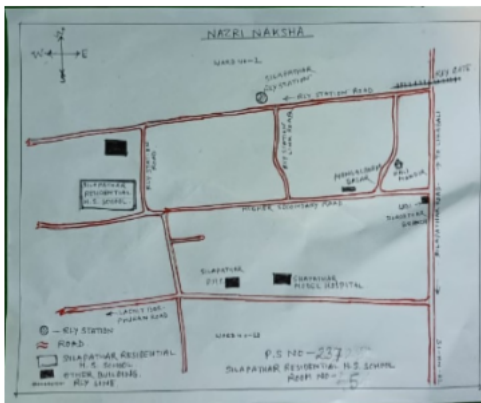

Nazri Naksha