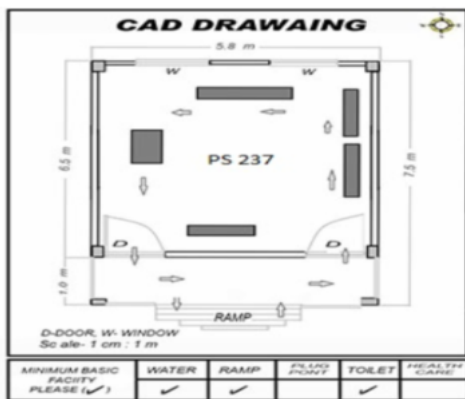

নিৰ্বাচক পঞ্জীয়ন বিষয়াৰ স্বাক্ষৰ

Nazri Naksha

Google Map View

Polling Station Building Front View

ভোটগ্ৰহন কেন্দ্ৰৰ সন্মুখৰ দৃশ্য

Cad View

Key MAP View

1 নাম : বমেশ ঠাকুৰ পিতাৰ নাম: বামী অযোধ্যা ঠাকুৰ ঘৰ নং : 69 বয়স : 54 লিঙ্গ : পুৰুষ	JSP2081109 ফটো উপলব্ধ	R 2 নাম : বাজ কুমাৰ পিতাৰ নাম: উমাশংকৰ ঠাকুৰ ঘৰ নং : 70 বয়স : 30 লিঙ্গ : পুৰুষ	OAP0125716 ফটো উপলব্ধ	S 3 নাম : গুনাৰ কুলি পিতাৰ নাম: কনিধৰ কুলি ঘৰ নং : 95 বয়স : 55 লিঙ্গ : পুৰুষ	JSP2663287 ফটো উপলব্ধ
4 নাম : পূজা দেবী চৌহান কালৱাৰ স্বামীৰ নাম: পংকজ কালৱাৰ ঘৰ নং : 93 বয়স : 19 লিঙ্গ : মহিলা	OAP0096784 ফটো উপলব্ধ	5 নাম : প্ৰশান্ত লালুং পিতাৰ নাম: মধু লালুং ঘৰ নং : 99 বয়স : 22 লিঙ্গ : পুৰুষ	OAP0138412 ফটো উপলব্ধ	6 নাম : কিৰন পাইত পিতাৰ নাম: হৰ কান্ত পাইত ঘৰ নং : 125 বয়স : 26 লিঙ্গ : পুৰুষ	JSP0430074 ফটো উপলব্ধ
7 নাম : প্ৰেমাৱতী পেণ্ডু স্বামীৰ নাম: মোতাৰাম পেণ্ডু ঘৰ নং : 137 বয়স : 66 লিঙ্গ : মহিলা	JSP2080015 ফটো উপলব্ধ	R 8 নাম : মোকেশ কুমাৰ পেণ্ডু পিতাৰ নাম: কেশৱ পেণ্ডু ঘৰ নং : 137 বয়স : 57 লিঙ্গ : পুৰুষ	JSP2080026 ফটো উপলব্ধ	R 9 নাম : ভোগেশ্বৰী পেণ্ডু স্বামীৰ নাম: মোকেশ পেণ্ডু ঘৰ নং : 137 বয়স : 53 লিঙ্গ : মহিলা	JSP2080037 ফটো উপলব্ধ
R 10 নাম : তুলেশ্বৰী পেণ্ডু পিতাৰ নাম: মোতাৰাম পেণ্ডু ঘৰ নং : 137 বয়স : 53 লিঙ্গ : মহিলা	JSP2080048 ফটো উপলব্ধ	11 নাম : গুণবিকাশ পেণ্ডু পিতাৰ নাম: মোতাৰাম পেণ্ডু ঘৰ নং : 137 বয়স : 42 লিঙ্গ : পুৰুষ	JSP2080071 ফটো উপলব্ধ	12 নাম : মীনাক্ষী পেণ্ডু কুলি পিতাৰ নাম: অৰুন কুলি ঘৰ নং : 137 বয়স : 40 লিঙ্গ : মহিলা	JSP2080060 ফটো উপলব্ধ
R 13 নাম : ৰশ্মিৰেখা পেণ্ডু পিতাৰ নাম: মোতাৰাম পেণ্ডু ঘৰ নং : 137 বয়স : 89 লিঙ্গ : মহিলা	JSP2080093 ফটো উপলব্ধ	14 নাম : লক্ষ্মীহীৰা পেণ্ডু স্বামীৰ নাম: গুণবিকাশ পেণ্ডু ঘৰ নং : 137 বয়স : 38 লিঙ্গ : মহিলা	JSP2080082 ফটো উপলব্ধ	15 নাম : কীৰ্তি বিকাশ পেণ্ডু পিতাৰ নাম: মোতাৰাম পেণ্ডু ঘৰ নং : 137 বয়স : 34 লিঙ্গ : পুৰুষ	JSP2084506 ফটো উপলব্ধ
16 নাম : মাখন কামান কুলি পিতাৰ নাম: বাৰচন কুলি ঘৰ নং : 138 বয়স : 73 লিঙ্গ : পুৰুষ	JSP2080106 ফটো উপলব্ধ	17 নাম : শান্তিপ্ৰভা কুলি স্বামীৰ নাম: মাখন কুলি ঘৰ নং : 138 বয়স : 69 লিঙ্গ : মহিলা	JSP2080117 ফটো উপলব্ধ	18 নাম : মনোৰঞ্জন কুলি পিতাৰ নাম: মাখন কুলি ঘৰ নং : 138 বয়স : 52 লিঙ্গ : পুৰুষ	JSP2080128 ফটো উপলব্ধ
19 নাম : ফুলমাই কুলি স্বামীৰ নাম: মনোৰঞ্জন কুলি ঘৰ নং : 138 বয়স : 51 লিঙ্গ : মহিলা	JSP2080151 ফটো উপলব্ধ	20 নাম : নিৰঞ্জন কুলি পিতাৰ নাম: মাখন কুলি ঘৰ নং : 138 বয়স : 46 লিঙ্গ : পুৰুষ	JSP2080139 ফটো উপলব্ধ	21 নাম : লীনা কুলি পিতাৰ নাম: মাখন কুলি ঘৰ নং : 138 বয়স : 45 লিঙ্গ : মহিলা	JSP2080140 ফটো উপলব্ধ
22 নাম : কিমি কুলি পিতাৰ নাম: মাখন কুলি ঘৰ নং : 138 বয়স : 41 লিঙ্গ : মহিলা	JSP2080162 ফটো উপলব্ধ	E 23 নাম : মেমচী দলে স্বামীৰ নাম: লক্ষিত দলে ঘৰ নং : 139 বয়স : 74 লিঙ্গ : মহিলা	JSP2080173 ফটো উপলব্ধ	24 নাম : ৰাজেন দলে পিতাৰ নাম: লক্ষিত দলে ঘৰ নং : 139 বয়স : 54 লিঙ্গ : পুৰুষ	JSP2080184 ফটো উপলব্ধ
R 25 নাম : প্ৰনিতা দলে স্বামীৰ নাম: ৰাজেন দলে ঘৰ নং : 139 বয়স : 52 লিঙ্গ : মহিলা	JSP2080195 ফটো উপলব্ধ	26 নাম : মনিকা দলে পিতাৰ নাম: লক্ষিত দলে ঘৰ নং : 139 বয়স : 49 লিঙ্গ : মহিলা	JSP2080208 ফটো উপলব্ধ	27 নাম : উপেন দলে পিতাৰ নাম: লক্ষিত দলে ঘৰ নং : 139 বয়স : 47 লিঙ্গ : পুৰুষ	JSP2080219 ফটো উপলব্ধ
28 নাম : জয়া দলে মাতৃৰ নাম: মেমচী দলে ঘৰ নং : 139 বয়স : 40 লিঙ্গ : মহিলা	JSP2080253 ফটো উপলব্ধ	29 নাম : দীপালী গাটে দলে স্বামীৰ নাম: উপেন দলে ঘৰ নং : 139 বয়স : 39 লিঙ্গ : মহিলা	JSP0236133 ফটো উপলব্ধ	30 নাম : লুহিতা দলে পেণ্ডু স্বামীৰ নাম: সত্য পেণ্ডু ঘৰ নং : 139 বয়স : 36 লিঙ্গ : মহিলা	JSP2080231 ফটো উপলব্ধ