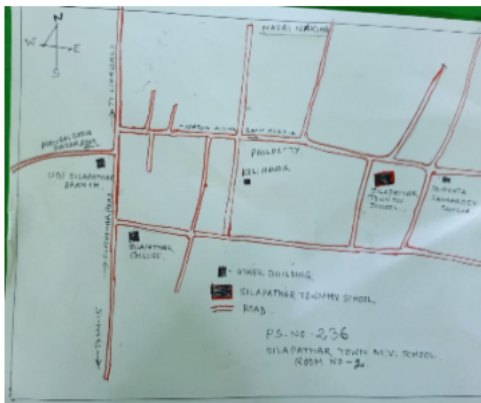

Nazri Naksha