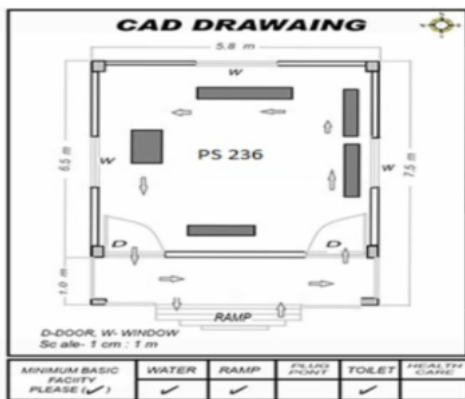

নিৰ্বাচক পঞ্জীয়ন বিষয়াৰ স্বাক্ষৰ

Nazri Naksha

Google Map View

Polling Station Building Front View

ভোটগ্ৰহন কেন্দ্ৰৰ সন্মুখৰ দৃশ্য

Cad View

Key MAP View

1 নাম : মহেশ দলে পিতাৰ নাম: তামে দলে ঘৰ নং : 1 বয়স : 64 লিঙ্গ : পুৰুষ	JSP2074580 ফটো উপলব্ধ	2 নাম : শশীপ্ৰভা দলে স্বামীৰ নাম: ডিম্বেশ্বৰ দলে ঘৰ নং : 1 বয়স : 57 লিঙ্গ : মহিলা	JSP2074579 ফটো উপলব্ধ	E 3 নাম : মায়াবানী মণ্ডল স্বামীৰ নাম: কামাখ্যা মণ্ডল ঘৰ নং : 1 বয়স : 54 লিঙ্গ : মহিলা	JSP0722181 ফটো উপলব্ধ
4 নাম : দেৱেশ্বৰী দলে স্বামীৰ নাম: মহেশ দলে ঘৰ নং : 1 বয়স : 51 লিঙ্গ : মহিলা	JSP2074591 ফটো উপলব্ধ	5 নাম : বাজীৰ মণ্ডল পিতাৰ নাম: কামাখ্যা মণ্ডল ঘৰ নং : 1 বয়স : 30 লিঙ্গ : পুৰুষ	JSP1061712 ফটো উপলব্ধ	6 নাম : নেহা পাতিৰ দলে স্বামীৰ নাম: উকেশ্বৰ দলে ঘৰ নং : 1 বয়স : 27 লিঙ্গ : মহিলা	JSP3305174 ফটো উপলব্ধ
7 নাম : বাজীৰ দলে মাতৃৰ নাম: শশীপ্ৰভা দলে ঘৰ নং : 1 বয়স : 24 লিঙ্গ : পুৰুষ	JSP3305141 ফটো উপলব্ধ	8 নাম : মহামায়া পাল স্বামীৰ নাম: সতীশ পাল ঘৰ নং : 2 বয়স : 84 লিঙ্গ : মহিলা	JSP2074615 ফটো উপলব্ধ	9 নাম : বাবুল পাল পিতাৰ নাম: সতীশ পাল ঘৰ নং : 2 বয়স : 72 লিঙ্গ : পুৰুষ	JSP2074626 ফটো উপলব্ধ
10 নাম : প্ৰমেশ পাল পিতাৰ নাম: সতীশ পাল ঘৰ নং : 2 বয়স : 53 লিঙ্গ : পুৰুষ	JSP2074648 ফটো উপলব্ধ	11 নাম : সুভাস পাল পিতাৰ নাম: সতীশ পাল ঘৰ নং : 2 বয়স : 51 লিঙ্গ : পুৰুষ	JSP2074660 ফটো উপলব্ধ	12 নাম : পিংকি পাল স্বামীৰ নাম: প্ৰমেশ পাল ঘৰ নং : 2 বয়স : 49 লিঙ্গ : মহিলা	JSP2074659 ফটো উপলব্ধ
13 নাম : বীতাবানী পাল স্বামীৰ নাম: সুভাস পাল ঘৰ নং : 2 বয়স : 44 লিঙ্গ : মহিলা	JSP0020683 ফটো উপলব্ধ	14 নাম : মিন্টু পাল পিতাৰ নাম: প্ৰমেশ পাল ঘৰ নং : 2 বয়স : 27 লিঙ্গ : পুৰুষ	JSP0427443 ফটো উপলব্ধ	15 নাম : প্ৰসন্নজিত পাল পিতাৰ নাম: সুভাস পাল ঘৰ নং : 2 বয়স : 25 লিঙ্গ : পুৰুষ	JSP7265945 ফটো উপলব্ধ
16 নাম : ৰবি পাল পিতাৰ নাম: প্ৰমেশ্বৰ পাল ঘৰ নং : 2 বয়স : 24 লিঙ্গ : পুৰুষ	JSP7266042 ফটো উপলব্ধ	17 নাম : বিশ্বজিত পাল পিতাৰ নাম: প্ৰমেশ পাল ঘৰ নং : 2 বয়স : 23 লিঙ্গ : পুৰুষ	JSP1187871 ফটো উপলব্ধ	D 18 নাম : বিমল ৰায় পিতাৰ নাম: নৰেন্দ্ৰ ৰায় ঘৰ নং : 6 বয়স : 74 লিঙ্গ : পুৰুষ	JSP2074682 ফটো উপলব্ধ
19 নাম : বৰ্ণা ৰায় স্বামীৰ নাম: বিমল ৰায় ঘৰ নং : 6 বয়স : 69 লিঙ্গ : মহিলা	JSP2074693 ফটো উপলব্ধ	20 নাম : সজল ৰায় পিতাৰ নাম: বিমল ৰায় ঘৰ নং : 6 বয়স : 53 লিঙ্গ : পুৰুষ	JSP2074706 ফটো উপলব্ধ	21 নাম : বীনা ৰায় স্বামীৰ নাম: সজল ৰায় ঘৰ নং : 6 বয়স : 49 লিঙ্গ : মহিলা	JSP2074717 ফটো উপলব্ধ
22 নাম : দিপাক্ষৰ ৰাই পিতাৰ নাম: বিমল ৰায় ঘৰ নং : 6 বয়স : 44 লিঙ্গ : পুৰুষ	JSP2074728 ফটো উপলব্ধ	23 নাম : ৰূপাবানী ৰায় স্বামীৰ নাম: দিপাক্ষৰ ৰায় ঘৰ নং : 6 বয়স : 34 লিঙ্গ : মহিলা	JSP2084120 ফটো উপলব্ধ	24 নাম : ইতিবানী দাস পিতাৰ নাম: পুৰন্দৰ দাস ঘৰ নং : 7 বয়স : 54 লিঙ্গ : মহিলা	JSP2074739 ফটো উপলব্ধ
25 নাম : ৰতন সাহা পিতাৰ নাম: গনেশ সাহা ঘৰ নং : 7 বয়স : 52 লিঙ্গ : পুৰুষ	JSP2074762 ফটো উপলব্ধ	26 নাম : সাৰিত্ৰী সাহা স্বামীৰ নাম: ৰতন সাহা ঘৰ নং : 7 বয়স : 45 লিঙ্গ : মহিলা	JSP2074773 ফটো উপলব্ধ	27 নাম : শ্ৰেয়ীকা চাহা পিতাৰ নাম: গনেশ সাহা ঘৰ নং : 7 বয়স : 34 লিঙ্গ : মহিলা	JSP2074784 ফটো উপলব্ধ
28 নাম : বাজীৰ সাহা পিতাৰ নাম: ৰতন সাহা ঘৰ নং : 9 বয়স : 27 লিঙ্গ : পুৰুষ	JSP0427401 ফটো উপলব্ধ	29 নাম : জুন দাস সাহা স্বামীৰ নাম: বাজীৰ সাহা ঘৰ নং : 9 বয়স : 26 লিঙ্গ : মহিলা	JSP7266059 ফটো উপলব্ধ	30 নাম : সপ্না সাহা পিতাৰ নাম: ৰতন সাহা ঘৰ নং : 9 বয়স : 25 লিঙ্গ : মহিলা	JSP7265952 ফটো উপলব্ধ