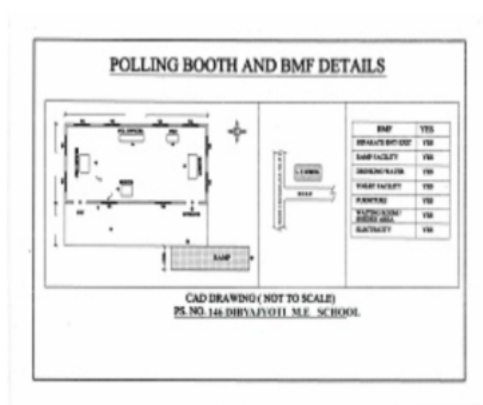

Nazri Naksha

Google Map View

Polling Station Building Front View

ভোটগ্ৰহন কেন্দ্ৰৰ সন্মুখৰ দৃশ্য

Cad View

Key MAP View

<p>1 নাম : ঘন গগৈ পিতাৰ নাম: ইন্দ্ৰেশ্বৰ গগৈ ঘৰ নং : 3 বয়স : 98 লিঙ্গ : পুৰুষ</p> <p>DWM1394565</p> <p>ফটো উপলব্ধ</p>	<p>2 নাম : মুনিদ্ৰ গগৈ পিতাৰ নাম: ঘন গগৈ ঘৰ নং : 3 বয়স : 56 লিঙ্গ : পুৰুষ</p> <p>DWM1394576</p> <p>ফটো উপলব্ধ</p>	<p>3 নাম : বঞ্জিতা গগৈ স্বামীৰ নাম: মুনিদ্ৰ গগৈ ঘৰ নং : 3 বয়স : 42 লিঙ্গ : মহিলা</p> <p>DWM1394587</p> <p>ফটো উপলব্ধ</p>
<p>4 নাম : নিয়ন গগৈ পিতাৰ নাম: ঘন গগৈ ঘৰ নং : 3 বয়স : 34 লিঙ্গ : পুৰুষ</p> <p>DWM1401372</p> <p>ফটো উপলব্ধ</p>	<p>5 নাম : সতিশ গগৈ পিতাৰ নাম: ঘন গগৈ ঘৰ নং : 3 বয়স : 32 লিঙ্গ : পুৰুষ</p> <p>DWM0117218</p> <p>ফটো উপলব্ধ</p>	<p>6 নাম : অৰুনা গগৈ স্বামীৰ নাম: নিয়ন গগৈ ঘৰ নং : 3 বয়স : 31 লিঙ্গ : মহিলা</p> <p>DWM1401383</p> <p>ফটো উপলব্ধ</p>
<p>7 নাম : ইন্দ্ৰজিত গগৈ পিতাৰ নাম: মুনিদ্ৰ গগৈ ঘৰ নং : 3 বয়স : 25 লিঙ্গ : পুৰুষ</p> <p>OAP0168005</p> <p>ফটো উপলব্ধ</p>	<p>8 নাম : পুষ্পাঞ্জলী গগৈ পিতাৰ নাম: মুনিদ্ৰ গগৈ ঘৰ নং : 3 বয়স : 22 লিঙ্গ : মহিলা</p> <p>OAP0168039</p> <p>ফটো উপলব্ধ</p>	<p>9 নাম : বেবত গগৈ পিতাৰ নাম: ইন্দ্ৰেশ্বৰ গগৈ ঘৰ নং : 8 বয়স : 54 লিঙ্গ : পুৰুষ</p> <p>DWM1394598</p> <p>ফটো উপলব্ধ</p>
<p>10 নাম : জোনটি গগৈ স্বামীৰ নাম: বেবত গগৈ ঘৰ নং : 8 বয়স : 48 লিঙ্গ : মহিলা</p> <p>DWM1394601</p> <p>ফটো উপলব্ধ</p>	<p>11 নাম : জীৱকান্ত গগৈ পিতাৰ নাম: বেবত গগৈ ঘৰ নং : 8 বয়স : 31 লিঙ্গ : পুৰুষ</p> <p>DWM2789084</p> <p>ফটো উপলব্ধ</p>	<p>12 নাম : ভুগেশ্বৰ গগৈ পিতাৰ নাম: হেম গগৈ ঘৰ নং : 5 বয়স : 95 লিঙ্গ : পুৰুষ</p> <p>DWM1394612</p> <p>ফটো উপলব্ধ</p>
<p>13 নাম : বংমলা গগৈ স্বামীৰ নাম: ভোগেশ্বৰ গগৈ ঘৰ নং : 5 বয়স : 85 লিঙ্গ : মহিলা</p> <p>DWM1394623</p> <p>ফটো উপলব্ধ</p>	<p>#2 14 নাম : তুলমনি গগৈ পিতাৰ নাম: প্ৰনৱ গগৈ ঘৰ নং : 5 বয়স : 41 লিঙ্গ : মহিলা</p> <p>DWM1394918</p> <p>ফটো উপলব্ধ</p>	<p>15 নাম : প্ৰবীন গগৈ পিতাৰ নাম: ভোগেশ্বৰ গগৈ ঘৰ নং : 5 বয়স : 43 লিঙ্গ : পুৰুষ</p> <p>DWM1394634</p> <p>ফটো উপলব্ধ</p>
<p>16 নাম : প্ৰনৱ গগৈ পিতাৰ নাম: ভোগেশ্বৰ গগৈ ঘৰ নং : 5 বয়স : 40 লিঙ্গ : পুৰুষ</p> <p>DWM1394645</p> <p>ফটো উপলব্ধ</p>	<p>17 নাম : ভোগেন্দ্ৰ গগৈ পিতাৰ নাম: হেম গগৈ ঘৰ নং : 6 বয়স : 93 লিঙ্গ : পুৰুষ</p> <p>DWM1394714</p> <p>ফটো উপলব্ধ</p>	<p>18 নাম : বিপুল গগৈ পিতাৰ নাম: ভোগেন্দ্ৰ গগৈ ঘৰ নং : 6 বয়স : 72 লিঙ্গ : পুৰুষ</p> <p>DWM1394690</p> <p>ফটো উপলব্ধ</p>
<p>19 নাম : জোনালী গগৈ স্বামীৰ নাম: বিপুল গগৈ ঘৰ নং : 6 বয়স : 40 লিঙ্গ : মহিলা</p> <p>DWM1394703</p> <p>ফটো উপলব্ধ</p>	<p>20 নাম : ৰাজু গগৈ পিতাৰ নাম: বিপুল গগৈ ঘৰ নং : 6 বয়স : 21 লিঙ্গ : পুৰুষ</p> <p>OAP0073619</p> <p>ফটো উপলব্ধ</p>	<p>21 নাম : গুনাৰাম গগৈ পিতাৰ নাম: ভোগেন্দ্ৰ গগৈ ঘৰ নং : 8 বয়স : 61 লিঙ্গ : পুৰুষ</p> <p>DWM1394736</p> <p>ফটো উপলব্ধ</p>
<p>22 নাম : মঞ্জু গগৈ স্বামীৰ নাম: গুনাৰাম গগৈ ঘৰ নং : 5 বয়স : 50 লিঙ্গ : মহিলা</p> <p>DWM1394747</p> <p>ফটো উপলব্ধ</p>	<p>23 নাম : লুকু গগৈ পিতাৰ নাম: গুনাৰাম গগৈ ঘৰ নং : 8 বয়স : 32 লিঙ্গ : পুৰুষ</p> <p>DWM1400915</p> <p>ফটো উপলব্ধ</p>	<p>24 নাম : গৌতম গগৈ পিতাৰ নাম: গুনাৰাম গগৈ ঘৰ নং : 8 বয়স : 30 লিঙ্গ : পুৰুষ</p> <p>DWM1401350</p> <p>ফটো উপলব্ধ</p>
<p>25 নাম : মমী গগৈ পিতাৰ নাম: গুনাৰাম গগৈ ঘৰ নং : 8 বয়স : 28 লিঙ্গ : মহিলা</p> <p>DWM3145976</p> <p>ফটো উপলব্ধ</p>	<p>26 নাম : মনেশ্বৰ গগৈ পিতাৰ নাম: আদিৰাম গগৈ ঘৰ নং : 9 বয়স : 58 লিঙ্গ : পুৰুষ</p> <p>DWM1394758</p> <p>ফটো উপলব্ধ</p>	<p>27 নাম : দিপকোমাৰ গগৈ পিতাৰ নাম: মনেশ্বৰ গগৈ ঘৰ নং : 9 বয়স : 38 লিঙ্গ : পুৰুষ</p> <p>DWM1394770</p> <p>ফটো উপলব্ধ</p>
<p>28 নাম : লুকুমনি চতীয়া গগৈ স্বামীৰ নাম: ধমেশ্বৰ গগৈ ঘৰ নং : 9 বয়স : 31 লিঙ্গ : মহিলা</p> <p>DWM0467217</p> <p>ফটো উপলব্ধ</p>	<p>29 নাম : ৰাতুল গগৈ পিতাৰ নাম: মোহেন্দ্ৰ গগৈ ঘৰ নং : 9 বয়স : 30 লিঙ্গ : পুৰুষ</p> <p>DWM0467266</p> <p>ফটো উপলব্ধ</p>	<p>30 নাম : চেনিৰাম গগৈ পিতাৰ নাম: ৰঘু গগৈ ঘৰ নং : 10 বয়স : 55 লিঙ্গ : পুৰুষ</p> <p>DWM1394792</p> <p>ফটো উপলব্ধ</p>