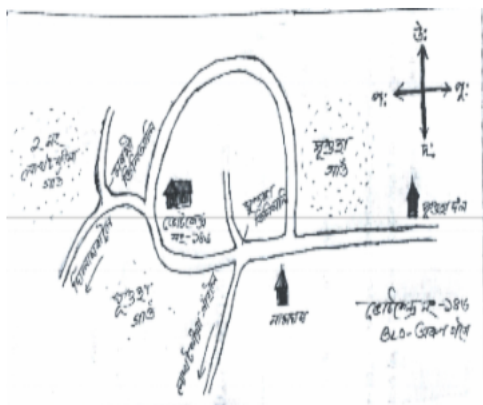

Nazri Naksha

Google Map View

Polling Station Building Front View

ভোটগ্ৰহন কেন্দ্ৰৰ সন্মুখৰ দৃশ্য

Cad View

Key MAP View

<p>1 নাম : ঘন গগৈ পিতাৰ নাম: ইন্দ্ৰেশ্বৰ গগৈ ঘৰ নং : 3 বয়স : 98 লিঙ্গ : পুৰুষ</p> <p>DWM1394565</p> <p>ফটো উপলব্ধ</p>	<p>2 নাম : মুনিদ্ৰ গগৈ পিতাৰ নাম: ঘন গগৈ ঘৰ নং : 3 বয়স : 56 লিঙ্গ : পুৰুষ</p> <p>DWM1394576</p> <p>ফটো উপলব্ধ</p>	<p>3 নাম : বঞ্জিতা গগৈ স্বামীৰ নাম: মুনিদ্ৰ গগৈ ঘৰ নং : 3 বয়স : 42 লিঙ্গ : মহিলা</p> <p>DWM1394587</p> <p>ফটো উপলব্ধ</p>
<p>4 নাম : নিয়ন গগৈ পিতাৰ নাম: ঘন গগৈ ঘৰ নং : 3 বয়স : 34 লিঙ্গ : পুৰুষ</p> <p>DWM1401372</p> <p>ফটো উপলব্ধ</p>	<p>5 নাম : সতিশ গগৈ পিতাৰ নাম: ঘন গগৈ ঘৰ নং : 3 বয়স : 32 লিঙ্গ : পুৰুষ</p> <p>DWM0117218</p> <p>ফটো উপলব্ধ</p>	<p>6 নাম : অৰুনা গগৈ স্বামীৰ নাম: নিয়ন গগৈ ঘৰ নং : 3 বয়স : 31 লিঙ্গ : মহিলা</p> <p>DWM1401383</p> <p>ফটো উপলব্ধ</p>
<p>7 নাম : ইন্দ্ৰজিত গগৈ পিতাৰ নাম: মুনিদ্ৰ গগৈ ঘৰ নং : 3 বয়স : 25 লিঙ্গ : পুৰুষ</p> <p>OAP0168005</p> <p>ফটো উপলব্ধ</p>	<p>8 নাম : পুষ্পাঞ্জলী গগৈ পিতাৰ নাম: মুনিদ্ৰ গগৈ ঘৰ নং : 3 বয়স : 22 লিঙ্গ : মহিলা</p> <p>OAP0168039</p> <p>ফটো উপলব্ধ</p>	<p>9 নাম : বেবত গগৈ পিতাৰ নাম: ইন্দ্ৰেশ্বৰ গগৈ ঘৰ নং : 8 বয়স : 54 লিঙ্গ : পুৰুষ</p> <p>DWM1394598</p> <p>ফটো উপলব্ধ</p>
<p>10 নাম : জোনটি গগৈ স্বামীৰ নাম: বেবত গগৈ ঘৰ নং : 8 বয়স : 48 লিঙ্গ : মহিলা</p> <p>DWM1394601</p> <p>ফটো উপলব্ধ</p>	<p>11 নাম : জীৱকান্ত গগৈ পিতাৰ নাম: বেবত গগৈ ঘৰ নং : 8 বয়স : 31 লিঙ্গ : পুৰুষ</p> <p>DWM2789084</p> <p>ফটো উপলব্ধ</p>	<p>12 নাম : ভুগেশ্বৰ গগৈ পিতাৰ নাম: হেম গগৈ ঘৰ নং : 5 বয়স : 95 লিঙ্গ : পুৰুষ</p> <p>DWM1394612</p> <p>ফটো উপলব্ধ</p>
<p>13 নাম : বংমলা গগৈ স্বামীৰ নাম: ভোগেশ্বৰ গগৈ ঘৰ নং : 5 বয়স : 85 লিঙ্গ : মহিলা</p> <p>DWM1394623</p> <p>ফটো উপলব্ধ</p>	<p>#2 14 নাম : তুলমনি গগৈ পিতাৰ নাম: প্ৰনৱ গগৈ ঘৰ নং : 5 বয়স : 41 লিঙ্গ : মহিলা</p> <p>DWM1394918</p> <p>ফটো উপলব্ধ</p>	<p>15 নাম : প্ৰবীন গগৈ পিতাৰ নাম: ভোগেশ্বৰ গগৈ ঘৰ নং : 5 বয়স : 43 লিঙ্গ : পুৰুষ</p> <p>DWM1394634</p> <p>ফটো উপলব্ধ</p>
<p>16 নাম : প্ৰনৱ গগৈ পিতাৰ নাম: ভোগেশ্বৰ গগৈ ঘৰ নং : 5 বয়স : 40 লিঙ্গ : পুৰুষ</p> <p>DWM1394645</p> <p>ফটো উপলব্ধ</p>	<p>17 নাম : ভোগেন্দ্ৰ গগৈ পিতাৰ নাম: হেম গগৈ ঘৰ নং : 6 বয়স : 93 লিঙ্গ : পুৰুষ</p> <p>DWM1394714</p> <p>ফটো উপলব্ধ</p>	<p>18 নাম : বিপুল গগৈ পিতাৰ নাম: ভোগেন্দ্ৰ গগৈ ঘৰ নং : 6 বয়স : 72 লিঙ্গ : পুৰুষ</p> <p>DWM1394690</p> <p>ফটো উপলব্ধ</p>
<p>19 নাম : জোনালী গগৈ স্বামীৰ নাম: বিপুল গগৈ ঘৰ নং : 6 বয়স : 40 লিঙ্গ : মহিলা</p> <p>DWM1394703</p> <p>ফটো উপলব্ধ</p>	<p>20 নাম : ৰাজু গগৈ পিতাৰ নাম: বিপুল গগৈ ঘৰ নং : 6 বয়স : 21 লিঙ্গ : পুৰুষ</p> <p>OAP0073619</p> <p>ফটো উপলব্ধ</p>	<p>21 নাম : গুনাৰাম গগৈ পিতাৰ নাম: ভোগেন্দ্ৰ গগৈ ঘৰ নং : 8 বয়স : 61 লিঙ্গ : পুৰুষ</p> <p>DWM1394736</p> <p>ফটো উপলব্ধ</p>
<p>22 নাম : মঞ্জু গগৈ স্বামীৰ নাম: গুনাৰাম গগৈ ঘৰ নং : 5 বয়স : 50 লিঙ্গ : মহিলা</p> <p>DWM1394747</p> <p>ফটো উপলব্ধ</p>	<p>23 নাম : লুকু গগৈ পিতাৰ নাম: গুনাৰাম গগৈ ঘৰ নং : 8 বয়স : 32 লিঙ্গ : পুৰুষ</p> <p>DWM1400915</p> <p>ফটো উপলব্ধ</p>	<p>24 নাম : গৌতম গগৈ পিতাৰ নাম: গুনাৰাম গগৈ ঘৰ নং : 8 বয়স : 30 লিঙ্গ : পুৰুষ</p> <p>DWM1401350</p> <p>ফটো উপলব্ধ</p>
<p>25 নাম : মমী গগৈ পিতাৰ নাম: গুনাৰাম গগৈ ঘৰ নং : 8 বয়স : 28 লিঙ্গ : মহিলা</p> <p>DWM3145976</p> <p>ফটো উপলব্ধ</p>	<p>26 নাম : মনেশ্বৰ গগৈ পিতাৰ নাম: আদিৰাম গগৈ ঘৰ নং : 9 বয়স : 58 লিঙ্গ : পুৰুষ</p> <p>DWM1394758</p> <p>ফটো উপলব্ধ</p>	<p>27 নাম : দিপকোমাৰ গগৈ পিতাৰ নাম: মনেশ্বৰ গগৈ ঘৰ নং : 9 বয়স : 38 লিঙ্গ : পুৰুষ</p> <p>DWM1394770</p> <p>ফটো উপলব্ধ</p>
<p>28 নাম : লুকুমনি চতীয়া গগৈ স্বামীৰ নাম: ধমেশ্বৰ গগৈ ঘৰ নং : 9 বয়স : 31 লিঙ্গ : মহিলা</p> <p>DWM0467217</p> <p>ফটো উপলব্ধ</p>	<p>29 নাম : ৰাতুল গগৈ পিতাৰ নাম: মোহেন্দ্ৰ গগৈ ঘৰ নং : 9 বয়স : 30 লিঙ্গ : পুৰুষ</p> <p>DWM0467266</p> <p>ফটো উপলব্ধ</p>	<p>30 নাম : চেনিৰাম গগৈ পিতাৰ নাম: ৰঘু গগৈ ঘৰ নং : 10 বয়স : 55 লিঙ্গ : পুৰুষ</p> <p>DWM1394792</p> <p>ফটো উপলব্ধ</p>