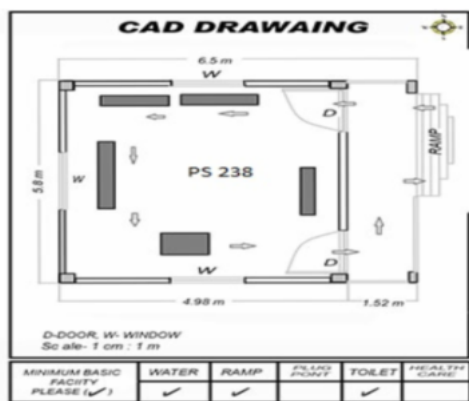

নিৰ্বাচক পঞ্জীয়ন বিষয়াৰ স্বাক্ষৰ

Nazri Naksha

Google Map View

Polling Station Building Front View

ভোটগ্ৰহন কেন্দ্ৰৰ সন্মুখৰ দৃশ্য

Cad View

Key MAP View

1 নাম : প্রদীপ দত্ত পিতাৰ নাম: সিদ্ধেশ্বৰ দত্ত ঘৰ নং : 8৫ বয়স : 60 লিঙ্গ : পুৰুষ	JSP9082678 ফটো উপলব্ধ	2 নাম : বিজয়া নাথ মজুমদাৰ স্বামীৰ নাম: প্রবীন মজুমদাৰ ঘৰ নং : 98 বয়স : 27 লিঙ্গ : মহিলা	JSP0463257 ফটো উপলব্ধ	3 নাম : চৰণ বিশ্বকৰ্মা পিতাৰ নাম: দুৰ্গা বিশ্বকৰ্মা ঘৰ নং : ১০২ বয়স : 26 লিঙ্গ : পুৰুষ	JSP7299936 ফটো উপলব্ধ
4 নাম : ৰূপা দলে স্বামীৰ নাম: মুহী কান্ত দলে ঘৰ নং : 103 বয়স : 43 লিঙ্গ : মহিলা	JSP0582213 ফটো উপলব্ধ	5 নাম : অংকিতা দলে পিতাৰ নাম: মুহী কান্ত দলে ঘৰ নং : ১০৩ বয়স : 23 লিঙ্গ : মহিলা	JSP9093907 ফটো উপলব্ধ	6 নাম : সুধীৰ দাস পিতাৰ নাম: প্যাৰিমোহন দাস ঘৰ নং : 119 বয়স : 53 লিঙ্গ : পুৰুষ	JSP2156652 ফটো উপলব্ধ
7 নাম : সুৰজ দাস পিতাৰ নাম: সুধীৰ দাস ঘৰ নং : 119 বয়স : 28 লিঙ্গ : পুৰুষ	JSP0407205 ফটো উপলব্ধ	8 নাম : নৈনা দলে পিতাৰ নাম: নামেশ্বৰ দলে ঘৰ নং : ১২২ বয়স : 25 লিঙ্গ : মহিলা	JSP0586602 ফটো উপলব্ধ	9 নাম : বিনীতা দাস সেন স্বামীৰ নাম: ভাস্কৰ দাস ঘৰ নং : 164 বয়স : 39 লিঙ্গ : মহিলা	HNF5838084 ফটো উপলব্ধ
10 নাম : যোগেন্দ্র যাদব পিতাৰ নাম: নিভাষ যাদব ঘৰ নং : 213 বয়স : 46 লিঙ্গ : পুৰুষ	JSP1152404 ফটো উপলব্ধ	11 নাম : গুড়িয়া দেবী স্বামীৰ নাম: যোগেন্দ্র যাদব ঘৰ নং : 213 বয়স : 36 লিঙ্গ : মহিলা	OAP0090670 ফটো উপলব্ধ	12 নাম : সাগৰ চাহু পিতাৰ নাম: মনোজ চাহু ঘৰ নং : 213 বয়স : 26 লিঙ্গ : পুৰুষ	OAP0085647 ফটো উপলব্ধ
13 নাম : দীপ বৰ্মন মাতৃৰ নাম: কাঞ্চন বৰ্মন ঘৰ নং : 213 বয়স : 21 লিঙ্গ : পুৰুষ	OAP0168815 ফটো উপলব্ধ	14 নাম : পিংকি দেৱনাথ স্বামীৰ নাম: সমিৰন দেৱনাথ ঘৰ নং : ২২২ বয়স : 27 লিঙ্গ : মহিলা	JSP0538165 ফটো উপলব্ধ	15 নাম : অৱনী দাস পিতাৰ নাম: স্বগাৰাম দাস ঘৰ নং : 252 বয়স : 54 লিঙ্গ : পুৰুষ	JSP2084573 ফটো উপলব্ধ
16 নাম : দিপালী দাস স্বামীৰ নাম: অৱনী দাস ঘৰ নং : 252 বয়স : 47 লিঙ্গ : মহিলা	JSP2084584 ফটো উপলব্ধ	17 নাম : বাবুল দাস পিতাৰ নাম: অৱনী দাস ঘৰ নং : ২৫২ বয়স : 29 লিঙ্গ : পুৰুষ	JSP0438291 ফটো উপলব্ধ	18 নাম : অনজ দাস পিতাৰ নাম: অৱনী দাস ঘৰ নং : ২৫২ বয়স : 26 লিঙ্গ : পুৰুষ	JSP0438242 ফটো উপলব্ধ
19 নাম : সপন দাস পিতাৰ নাম: কালী কৃষ্ণ দাস ঘৰ নং : ২৫৩ বয়স : 34 লিঙ্গ : পুৰুষ	JSP0261065 ফটো উপলব্ধ	20 নাম : বাপন দাস পিতাৰ নাম: কালী কৃষ্ণ দাস ঘৰ নং : ২৫৩ বয়স : 33 লিঙ্গ : পুৰুষ	JSP0260133 ফটো উপলব্ধ	21 নাম : যুগমায়া ৰায় স্বামীৰ নাম: বিনোদ ৰায় ঘৰ নং : 254 বয়স : 64 লিঙ্গ : মহিলা	JSP2084608 ফটো উপলব্ধ
22 নাম : বকুল ৰায় পিতাৰ নাম: বিনোদ ৰায় ঘৰ নং : ২৫৪ বয়স : 25 লিঙ্গ : পুৰুষ	JSP9059064 ফটো উপলব্ধ	23 নাম : বীনা কৰ দাস স্বামীৰ নাম: কামেশ্বৰ দাস ঘৰ নং : 255 বয়স : 41 লিঙ্গ : মহিলা	OAP0092858 ফটো উপলব্ধ	24 নাম : কামেশ্বৰ দাস পিতাৰ নাম: বুদ্ধেশ্বৰ দাস ঘৰ নং : 255 বয়স : 36 লিঙ্গ : পুৰুষ	OAP0092866 ফটো উপলব্ধ
25 নাম : মদন লাল চাহু পিতাৰ নাম: কানয়ালাল চাহু ঘৰ নং : 256 বয়স : 74 লিঙ্গ : পুৰুষ	JSP2084631 ফটো উপলব্ধ	26 নাম : জানকী চাহু স্বামীৰ নাম: মদন চাহু ঘৰ নং : 256 বয়স : 69 লিঙ্গ : মহিলা	JSP2084642 ফটো উপলব্ধ	27 নাম : ৰাজকুমাৰ চাহু পিতাৰ নাম: মদনলাল চাহু ঘৰ নং : 256 বয়স : 49 লিঙ্গ : পুৰুষ	JSP2084653 ফটো উপলব্ধ
28 নাম : ৰীতা চাহু স্বামীৰ নাম: ৰাজকুমাৰ চাহু ঘৰ নং : 256 বয়স : 46 লিঙ্গ : মহিলা	JSP2084664 ফটো উপলব্ধ	29 নাম : শীৰ শঙ্কৰ চাহু পিতাৰ নাম: মদন লাল চাহু ঘৰ নং : ২৫৬ বয়স : 38 লিঙ্গ : পুৰুষ	JSP0262220 ফটো উপলব্ধ	30 নাম : পিংকি চাহু স্বামীৰ নাম: শীৰ শঙ্কৰ চাহু ঘৰ নং : 256 বয়স : 29 লিঙ্গ : মহিলা	OAP0069666 ফটো উপলব্ধ