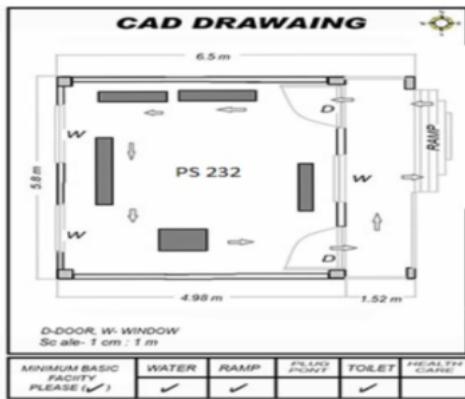

Nazri Naksha

Google Map View

Polling Station Building Front View

ভোটগ্ৰহন কেন্দ্ৰৰ সন্মুখৰ দৃশ্য

Cad View

Key MAP View