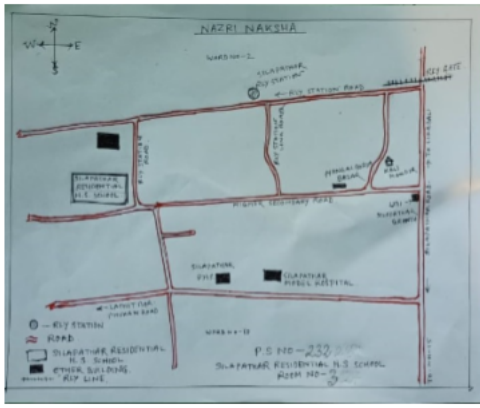

Nazri Naksha