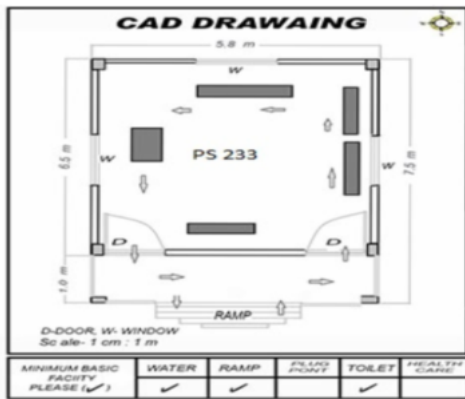

নিৰ্বাচক পঞ্জীয়ন বিষয়াৰ স্বাক্ষৰ

Nazri Naksha

Google Map View

Polling Station Building Front View

ভোটগ্ৰহন কেন্দ্ৰৰ সন্মুখৰ দৃশ্য

Cad View

Key MAP View

1 নাম : শীলা তামাং পিতাৰ নাম: সুনিলা তামাং ঘৰ নং : 1 বয়স : 27 লিঙ্গ : মহিলা	JSP0002659 ফটো উপলব্ধ	2 নাম : জ্যোতিষ ডেকা পিতাৰ নাম: নৰপতি ডেকা ঘৰ নং : 2 বয়স : 56 লিঙ্গ : পুৰুষ	JSP2046982 ফটো উপলব্ধ	3 নাম : নিপেন ডেকা পিতাৰ নাম: নৰপতি ডেকা ঘৰ নং : 2 বয়স : 51 লিঙ্গ : পুৰুষ	JSP2047009 ফটো উপলব্ধ
4 নাম : গিতীকা ডেকা স্বামীৰ নাম: জ্যোতিষ ডেকা ঘৰ নং : 2 বয়স : 46 লিঙ্গ : মহিলা	JSP2046993 ফটো উপলব্ধ	5 নাম : অৰ্পনা ডেকা স্বামীৰ নাম: নিপেন ডেকা ঘৰ নং : 2 বয়স : 43 লিঙ্গ : মহিলা	JSP0244400 ফটো উপলব্ধ	6 নাম : মানক ডেকা পিতাৰ নাম: জ্যোতিষ ডেকা ঘৰ নং : 2 বয়স : 27 লিঙ্গ : পুৰুষ	JSP0243402 ফটো উপলব্ধ
7 নাম : প্ৰিয়ঙ্কা ডেকা পিতাৰ নাম: জ্যোতিষ ডেকা ঘৰ নং : 2 বয়স : 24 লিঙ্গ : মহিলা	JSP1198878 ফটো উপলব্ধ	8 নাম : নিতুমণি ডেকা স্বামীৰ নাম: নিপেন ডেকা ঘৰ নং : 2 বয়স : 20 লিঙ্গ : মহিলা	OAP0137885 ফটো উপলব্ধ	9 নাম : গোপাল সোনোৱাল পিতাৰ নাম: লতিব সোনোৱাল ঘৰ নং : 3 বয়স : 56 লিঙ্গ : পুৰুষ	JSP2047010 ফটো উপলব্ধ
10 নাম : লক্ষ্মীমাই সোনোৱাল স্বামীৰ নাম: গোপাল সোনোৱাল ঘৰ নং : 3 বয়স : 39 লিঙ্গ : মহিলা	JSP2047021 ফটো উপলব্ধ	11 নাম : আইতী বৰগোঁহাই পিতাৰ নাম: চিত্ৰ বৰগোঁহাই ঘৰ নং : 3 বয়স : 33 লিঙ্গ : মহিলা	JSP2056817 ফটো উপলব্ধ	12 নাম : লাবণ্য বালা বৰগোঁহাই স্বামীৰ নাম: ভুবন চন্দ্ৰ বৰগোঁহাই ঘৰ নং : 4 বয়স : 69 লিঙ্গ : মহিলা	JSP2047065 ফটো উপলব্ধ
13 নাম : বুলবুল বৰগোঁহাই পিতাৰ নাম: ভুবন বৰগোঁহাই ঘৰ নং : 4 বয়স : 45 লিঙ্গ : পুৰুষ	JSP2047043 ফটো উপলব্ধ	14 নাম : সংগীতা বৰগোঁহাই স্বামীৰ নাম: বুলবুল বৰগোঁহাই ঘৰ নং : 4 বয়স : 38 লিঙ্গ : মহিলা	JSP2047054 ফটো উপলব্ধ	15 নাম : লক্ষীধৰ চাহু পিতাৰ নাম: নিথনী চাহু ঘৰ নং : 5 বয়স : 74 লিঙ্গ : পুৰুষ	JSP2047076 ফটো উপলব্ধ
16 নাম : ভাৰতী দেৱী স্বামীৰ নাম: লক্ষীন্দ্ৰ দেৱী ঘৰ নং : 5 বয়স : 69 লিঙ্গ : মহিলা	JSP2047087 ফটো উপলব্ধ	17 নাম : চিমী চাহু পিতাৰ নাম: লক্ষীন্দ্ৰ চাহু ঘৰ নং : 5 বয়স : 41 লিঙ্গ : মহিলা	JSP2047101 ফটো উপলব্ধ	18 নাম : সব্জ নমুঃশুদ্ৰ অন্যান্য: বাৰেন্দ্ৰ নমুঃশুদ্ৰ ঘৰ নং : 5 বয়স : 37 লিঙ্গ : পুৰুষ	JSP0527762 ফটো উপলব্ধ
19 নাম : নিতাই নমুঃশুদ্ৰ পিতাৰ নাম: বাৰেন্দ্ৰ নমুঃশুদ্ৰ ঘৰ নং : 5 বয়স : 31 লিঙ্গ : পুৰুষ	JSP0527721 ফটো উপলব্ধ	20 নাম : নিৰ চাবুকধৰা স্বামীৰ নাম: মোহন চাবুকধৰা ঘৰ নং : 6 বয়স : 63 লিঙ্গ : মহিলা	JSP2047123 ফটো উপলব্ধ	21 নাম : মাইন চাবোকধৰা পিতাৰ নাম: মোহন চাবোকধৰা ঘৰ নং : 6 বয়স : 34 লিঙ্গ : মহিলা	JSP2050831 ফটো উপলব্ধ
22 নাম : প্ৰতিমা দিহীয়া চাবুকধৰা স্বামীৰ নাম: ধ্ৰুৱ চাবুকধৰা ঘৰ নং : 6 বয়স : 34 লিঙ্গ : মহিলা	JSP0210286 ফটো উপলব্ধ	23 নাম : স্বৰ্ণলতা চাবোকধৰা পিতাৰ নাম: মোহন চাবোকধৰা ঘৰ নং : 6 বয়স : 32 লিঙ্গ : পুৰুষ	JSP2050819 ফটো উপলব্ধ	24 নাম : দুৰ্গেশ্বৰ চুতীয়া পিতাৰ নাম: গৌলাপ চুতীয়া ঘৰ নং : 7 বয়স : 70 লিঙ্গ : পুৰুষ	JSP2047134 ফটো উপলব্ধ
25 নাম : লাবণ্য চুতীয়া স্বামীৰ নাম: দুৰ্গেশ্বৰ চুতীয়া ঘৰ নং : 7 বয়স : 66 লিঙ্গ : মহিলা	JSP2047145 ফটো উপলব্ধ	26 নাম : উৎপল চুতীয়া পিতাৰ নাম: দুৰ্গেশ্বৰ চুতীয়া ঘৰ নং : 7 বয়স : 46 লিঙ্গ : পুৰুষ	JSP2047156 ফটো উপলব্ধ	# 27 নাম : প্ৰীতি ৰেখা বৰা স্বামীৰ নাম: উৎপল চুতীয়া ঘৰ নং : 7 বয়স : 46 লিঙ্গ : মহিলা	JSP2047167 ফটো উপলব্ধ
28 নাম : প্ৰনতী চুতীয়া পিতাৰ নাম: দুৰ্গেশ্বৰ চুতীয়া ঘৰ নং : 7 বয়স : 41 লিঙ্গ : মহিলা	JSP2047178 ফটো উপলব্ধ	D 29 নাম : ৰাম বৈঠা পিতাৰ নাম: জখপাল বৈঠা ঘৰ নং : 8 বয়স : 57 লিঙ্গ : পুৰুষ	JSP2047189 ফটো উপলব্ধ	D 30 নাম : অঞ্জু বৈঠা স্বামীৰ নাম: চিৰাম বৈঠা ঘৰ নং : 8 বয়স : 54 লিঙ্গ : মহিলা	JSP2047190 ফটো উপলব্ধ