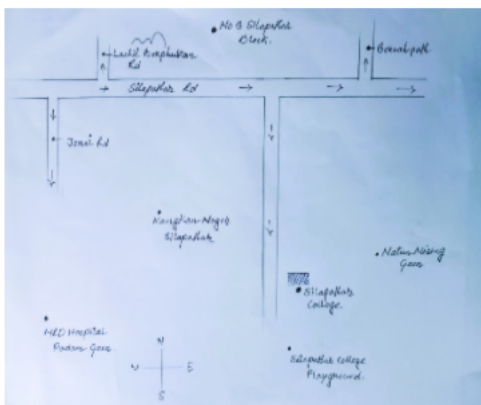

Nazri Naksha