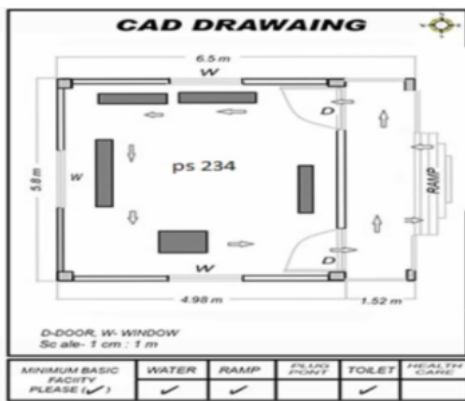

নিৰ্বাচক পঞ্জীয়ন বিষয়াৰ স্বাক্ষৰ

Nazri Naksha

Google Map View

Polling Station Building Front View

ভোটগ্ৰহন কেন্দ্ৰৰ সন্মুখৰ দৃশ্য

Cad View

Key MAP View

1 নাম : বাপন দাস পিতাৰ নাম: বিনয় দাস ঘৰ নং : 0 বয়স : 27 লিঙ্গ : পুৰুষ	JSP0446534 ফটো উপলব্ধ	2 নাম : জয়া কলিতা স্বামীৰ নাম: সুবল কলিতা ঘৰ নং : 1 বয়স : 59 লিঙ্গ : মহিলা	JSP2056895 ফটো উপলব্ধ	3 নাম : দেৱেন কলিতা পিতাৰ নাম: সুবল কলিতা ঘৰ নং : 1 বয়স : 43 লিঙ্গ : পুৰুষ	JSP2056908 ফটো উপলব্ধ
4 নাম : মোনা কলিতা পিতাৰ নাম: সুবল কলিতা ঘৰ নং : 1 বয়স : 43 লিঙ্গ : পুৰুষ	JSP2062193 ফটো উপলব্ধ	5 নাম : ভুবন কলিতা পিতাৰ নাম: সুবল কলিতা ঘৰ নং : 1 বয়স : 42 লিঙ্গ : পুৰুষ	JSP2056919 ফটো উপলব্ধ	6 নাম : ৰূপা কলিতা সিং স্বামীৰ নাম: সুনীল কুমাৰ সিং ঘৰ নং : 1 বয়স : 39 লিঙ্গ : মহিলা	JSP2062217 ফটো উপলব্ধ
7 নাম : ৰিতুমনি বৰুৱা কলিতা স্বামীৰ নাম: জয়ন্ত কলিতা ঘৰ নং : 1 বয়স : 35 লিঙ্গ : মহিলা	JSP9086174 ফটো উপলব্ধ	8 নাম : জয়ন্ত কলিতা পিতাৰ নাম: সুবল কলিতা ঘৰ নং : 1 বয়স : 35 লিঙ্গ : পুৰুষ	JSP2062206 ফটো উপলব্ধ	9 নাম : বীৰেন বৰুৱা পিতাৰ নাম: কেশৱ বৰুৱা ঘৰ নং : 2 বয়স : 49 লিঙ্গ : পুৰুষ	JSP2056920 ফটো উপলব্ধ
10 নাম : নয়নমণি বৰুৱা স্বামীৰ নাম: বীৰেন বৰুৱা ঘৰ নং : 2 বয়স : 49 লিঙ্গ : মহিলা	JSP2056931 ফটো উপলব্ধ	11 নাম : চানু দৰ্জী পিতাৰ নাম: বীৰবাহাদুৰ দৰ্জী ঘৰ নং : 2 বয়স : 47 লিঙ্গ : পুৰুষ	JSP2056942 ফটো উপলব্ধ	12 নাম : ৰেৱতী দৰ্জী স্বামীৰ নাম: চানু দৰ্জী ঘৰ নং : 2 বয়স : 47 লিঙ্গ : মহিলা	JSP2056953 ফটো উপলব্ধ
13 নাম : আকাশ দৰ্জী পিতাৰ নাম: চানু দৰ্জী ঘৰ নং : 2 বয়স : 22 লিঙ্গ : পুৰুষ	JSP3284452 ফটো উপলব্ধ	14 নাম : কিৰন গগৈ পিতাৰ নাম: খগেন গগৈ ঘৰ নং : 3 বয়স : 49 লিঙ্গ : পুৰুষ	JSP2056964 ফটো উপলব্ধ	D 15 নাম : কাজী দুৰ্জী পিতাৰ নাম: বীৰবাহাদুৰ দৰ্জী ঘৰ নং : 3 বয়স : 45 লিঙ্গ : পুৰুষ	JSP2057003 ফটো উপলব্ধ
16 নাম : লম্বোদৰ বৰপাত্ৰ গোহাঁই পিতাৰ নাম: কন বৰপাত্ৰ গোহাঁই ঘৰ নং : 4 বয়স : 69 লিঙ্গ : পুৰুষ	JSP2057025 ফটো উপলব্ধ	17 নাম : কমলেশ্বৰী বৰপাত্ৰ গোহাঁই স্বামীৰ নাম: লম্বোদৰ বৰপাত্ৰ গোহাঁই ঘৰ নং : 4 বয়স : 64 লিঙ্গ : মহিলা	JSP2057036 ফটো উপলব্ধ	18 নাম : সঞ্জীৱ বৰপাত্ৰ গোহাঁই পিতাৰ নাম: লম্বোদৰ বৰপাত্ৰ গোহাঁই ঘৰ নং : 4 বয়স : 45 লিঙ্গ : পুৰুষ	JSP2057047 ফটো উপলব্ধ
19 নাম : পম্পী বৰপাত্ৰ গোহাঁই স্বামীৰ নাম: সঞ্জীৱ বৰপাত্ৰ গোহাঁই ঘৰ নং : 4 বয়স : 41 লিঙ্গ : মহিলা	JSP2057058 ফটো উপলব্ধ	20 নাম : বুবল বৰপাত্ৰ গোহাঁই পিতাৰ নাম: লম্বুধৰ বৰপাত্ৰ গোহাঁই ঘৰ নং : 4 বয়স : 39 লিঙ্গ : পুৰুষ	JSP2057081 ফটো উপলব্ধ	21 নাম : পল্লবী বৰপাত্ৰ গোহাঁই পিতাৰ নাম: লম্বুধৰ বৰপাত্ৰ গোহাঁই ঘৰ নং : 4 বয়স : 35 লিঙ্গ : মহিলা	JSP2057070 ফটো উপলব্ধ
22 নাম : জুলি বৰপাত্ৰ গোহাঁই পিতাৰ নাম: সঞ্জীৱ বৰপাত্ৰ গোহাঁই ঘৰ নং : 4 বয়স : 21 লিঙ্গ : মহিলা	OAP0046912 ফটো উপলব্ধ	23 নাম : ধীৰেণ গগৈ পিতাৰ নাম: হেমধৰ গগৈ ঘৰ নং : 5 বয়স : 67 লিঙ্গ : পুৰুষ	JSP2057105 ফটো উপলব্ধ	24 নাম : হেমন্ত গগৈ পিতাৰ নাম: লোহিত গগৈ ঘৰ নং : ৫ বয়স : 46 লিঙ্গ : পুৰুষ	JSP0188938 ফটো উপলব্ধ
25 নাম : কৈল্যানু কুমাৰ গগৈ পিতাৰ নাম: ধীৰেন গগৈ ঘৰ নং : 5 বয়স : 40 লিঙ্গ : পুৰুষ	JSP2057127 ফটো উপলব্ধ	26 নাম : পল্লবী চুতীয়া গগৈ স্বামীৰ নাম: হেমন্ত গগৈ ঘৰ নং : ৫ বয়স : 36 লিঙ্গ : মহিলা	JSP0189225 ফটো উপলব্ধ	27 নাম : হীৰেন গগৈ পিতাৰ নাম: ধীৰেন গগৈ ঘৰ নং : 5 বয়স : 29 লিঙ্গ : পুৰুষ	JSP2062228 ফটো উপলব্ধ
28 নাম : প্ৰতিভা কছাৰী স্বামীৰ নাম: মদন কছাৰী ঘৰ নং : 6 বয়স : 55 লিঙ্গ : মহিলা	JSP2057149 ফটো উপলব্ধ	29 নাম : ভাস্কৰ কছাৰী মাতৃৰ নাম: প্ৰতিভা কছাৰী ঘৰ নং : 6 বয়স : 36 লিঙ্গ : পুৰুষ	JSP2057138 ফটো উপলব্ধ	30 নাম : সত্যজিত কছাৰী পিতাৰ নাম: মদন চন্দ্ৰ কছাৰী ঘৰ নং : 6 বয়স : 35 লিঙ্গ : পুৰুষ	JSP2062240 ফটো উপলব্ধ