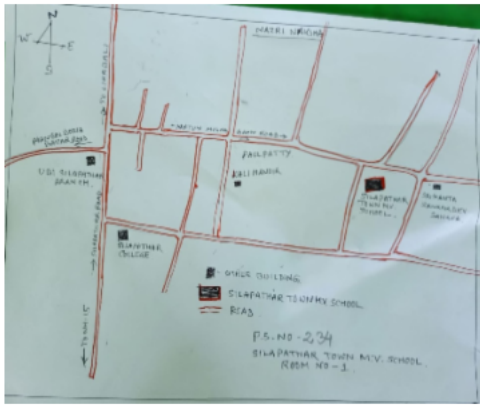

Nazri Naksha