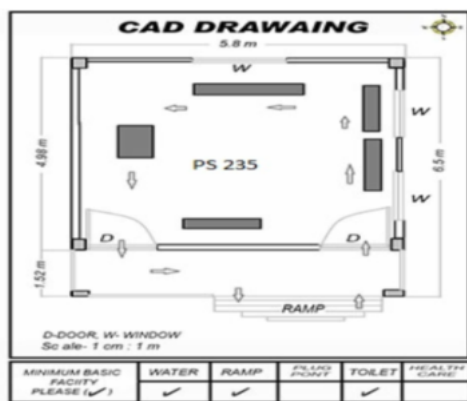

নিৰ্বাচক পঞ্জীয়ন বিষয়াৰ স্বাক্ষৰ

Nazri Naksha

Google Map View

Polling Station Building Front View

ভোটগ্ৰহন কেন্দ্ৰৰ সন্মুখৰ দৃশ্য

Cad View

Key MAP View

|   |                          |  |                          |   |                          |
|---|--------------------------|--|--------------------------|---|--------------------------|
| 1<br>নাম : প্ৰিয়া মহন্ত<br>স্বামীৰ নাম : বৰ্জনী মহন্ত<br>ঘৰ নং : 01<br>বয়স : 26 লিঙ্গ : মহিলা | OAP0022400<br>ফটো উপলব্ধ | 2<br>নাম : বামকৃষ্ণ কৰ<br>পিতাৰ নাম : অনন্ত কৰ<br>ঘৰ নং : 2<br>বয়স : 73 লিঙ্গ : পুৰুষ           | JSP2068419<br>ফটো উপলব্ধ | 3<br>নাম : আভা কৰ<br>স্বামীৰ নাম : বামকৃষ্ণ কৰ<br>ঘৰ নং : 2<br>বয়স : 73 লিঙ্গ : মহিলা                | JSP2068420<br>ফটো উপলব্ধ |
| 4<br>নাম : দিপেন্দ্ৰ কৰ<br>পিতাৰ নাম : বামকৃষ্ণ কৰ<br>ঘৰ নং : 2<br>বয়স : 31 লিঙ্গ : পুৰুষ      | JSP2074499<br>ফটো উপলব্ধ | E 5<br>নাম : লক্ষ্মণ কৰ<br>পিতাৰ নাম : অনন্ত কৰ<br>ঘৰ নং : 3<br>বয়স : 69 লিঙ্গ : পুৰুষ          | JSP2068431<br>ফটো উপলব্ধ | 6<br>নাম : অঞ্জু কৰ<br>স্বামীৰ নাম : লক্ষ্মণ কৰ<br>ঘৰ নং : 3<br>বয়স : 58 লিঙ্গ : মহিলা               | JSP2068442<br>ফটো উপলব্ধ |
| 7<br>নাম : ইতান কৰ<br>পিতাৰ নাম : লক্ষ্মণ কৰ<br>ঘৰ নং : 3<br>বয়স : 36 লিঙ্গ : পুৰুষ            | JSP2068453<br>ফটো উপলব্ধ | 8<br>নাম : বাবুল বৰুৱা<br>পিতাৰ নাম : প্ৰদীপ বৰুৱা<br>ঘৰ নং : 9<br>বয়স : 34 লিঙ্গ : পুৰুষ       | JSP0130948<br>ফটো উপলব্ধ | 9<br>নাম : মৰমী সোনোৱাল বৰুৱা<br>স্বামীৰ নাম : কুকিল সোনোৱাল<br>ঘৰ নং : 9<br>বয়স : 33 লিঙ্গ : মহিলা  | JSP0131128<br>ফটো উপলব্ধ |
| 10<br>নাম : বিষ্ণু কৰ<br>পিতাৰ নাম : অনন্ত কৰ<br>ঘৰ নং : 4<br>বয়স : 59 লিঙ্গ : পুৰুষ           | JSP2068464<br>ফটো উপলব্ধ | 11<br>নাম : সুৰজ কৰ<br>পিতাৰ নাম : বিষ্ণু কৰ<br>ঘৰ নং : 8<br>বয়স : 27 লিঙ্গ : পুৰুষ             | JSP0167296<br>ফটো উপলব্ধ | 12<br>নাম : সুব্ৰত কুণ্ডু<br>পিতাৰ নাম : শ্ৰীধৰ কুণ্ডু<br>ঘৰ নং : 8ক<br>বয়স : 37 লিঙ্গ : পুৰুষ       | JSP0165407<br>ফটো উপলব্ধ |
| 13<br>নাম : বিকি কুণ্ডু<br>পিতাৰ নাম : শ্ৰীধৰ কুণ্ডু<br>ঘৰ নং : 8ক<br>বয়স : 27 লিঙ্গ : মহিলা   | JSP0167338<br>ফটো উপলব্ধ | 14<br>নাম : শ্ৰীধৰ কুন্দু<br>পিতাৰ নাম : ইৰিমোহন কুন্দু<br>ঘৰ নং : 4ক<br>বয়স : 68 লিঙ্গ : পুৰুষ | JSP2068486<br>ফটো উপলব্ধ | 15<br>নাম : লক্ষ্মী কুণ্ডু<br>স্বামীৰ নাম : শ্ৰীধৰ কুণ্ডু<br>ঘৰ নং : 4ক<br>বয়স : 56 লিঙ্গ : মহিলা    | JSP2068497<br>ফটো উপলব্ধ |
| 16<br>নাম : মদন পাল<br>পিতাৰ নাম : মনোৰঞ্জন পাল<br>ঘৰ নং : 5<br>বয়স : 69 লিঙ্গ : পুৰুষ         | JSP2068500<br>ফটো উপলব্ধ | 17<br>নাম : মীৰা পাল<br>স্বামীৰ নাম : মদন পাল<br>ঘৰ নং : 5<br>বয়স : 64 লিঙ্গ : মহিলা            | JSP2068511<br>ফটো উপলব্ধ | 18<br>নাম : মিন্টু পাল<br>পিতাৰ নাম : মদন পাল<br>ঘৰ নং : 5<br>বয়স : 44 লিঙ্গ : পুৰুষ                 | JSP2068522<br>ফটো উপলব্ধ |
| 19<br>নাম : বিত্তু পাল<br>পিতাৰ নাম : মদন পাল<br>ঘৰ নং : 5<br>বয়স : 39 লিঙ্গ : পুৰুষ           | JSP2068533<br>ফটো উপলব্ধ | 20<br>নাম : ইম্পিতা দে<br>স্বামীৰ নাম : বিত্তু পাল<br>ঘৰ নং : 5<br>বয়স : 24 লিঙ্গ : মহিলা       | OAP0075358<br>ফটো উপলব্ধ | 21<br>নাম : গোবিন বৈদ্য<br>পিতাৰ নাম : অংকুৰ বৈদ্য<br>ঘৰ নং : 6<br>বয়স : 57 লিঙ্গ : পুৰুষ            | JSP2068544<br>ফটো উপলব্ধ |
| 22<br>নাম : মীনা বৈদ্য<br>স্বামীৰ নাম : গোবিন বৈদ্য<br>ঘৰ নং : 6<br>বয়স : 47 লিঙ্গ : মহিলা     | JSP2068555<br>ফটো উপলব্ধ | 23<br>নাম : পংকজ বৈদ্য<br>পিতাৰ নাম : গবিন বৈদ্য<br>ঘৰ নং : 6<br>বয়স : 25 লিঙ্গ : পুৰুষ         | JSP0382044<br>ফটো উপলব্ধ | 24<br>নাম : শিব বৈদ্য<br>পিতাৰ নাম : গোবিন বৈদ্য<br>ঘৰ নং : 6<br>বয়স : 25 লিঙ্গ : পুৰুষ              | JSP0720730<br>ফটো উপলব্ধ |
| 25<br>নাম : ৰেনুবালা নাথ<br>স্বামীৰ নাম : কটুমনি নাথ<br>ঘৰ নং : 7<br>বয়স : 69 লিঙ্গ : মহিলা    | JSP2068577<br>ফটো উপলব্ধ | 26<br>নাম : মিন্টু নাথ<br>পিতাৰ নাম : কটুমনি নাথ<br>ঘৰ নং : 7<br>বয়স : 49 লিঙ্গ : পুৰুষ         | JSP2068588<br>ফটো উপলব্ধ | 27<br>নাম : শেফালী নাথ<br>স্বামীৰ নাম : মিন্টু নাথ<br>ঘৰ নং : 7<br>বয়স : 42 লিঙ্গ : মহিলা            | JSP2068599<br>ফটো উপলব্ধ |
| 28<br>নাম : সুস্মিতা নাথ<br>পিতাৰ নাম : মিন্টু নাথ<br>ঘৰ নং : 7<br>বয়স : 21 লিঙ্গ : মহিলা      | OAP0015263<br>ফটো উপলব্ধ | 29<br>নাম : বিকাশ দাস<br>পিতাৰ নাম : সন্তোষ চন্দ্ৰ দাস<br>ঘৰ নং : 7ক<br>বয়স : 46 লিঙ্গ : পুৰুষ  | CBD1588461<br>ফটো উপলব্ধ | 30<br>নাম : ধনপতি বালা দাস<br>স্বামীৰ নাম : বিকাশ চন্দ্ৰ দাস<br>ঘৰ নং : 7ক<br>বয়স : 34 লিঙ্গ : মহিলা | CBD1590063<br>ফটো উপলব্ধ |