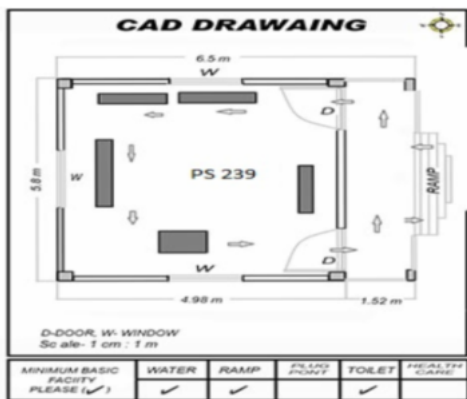

নিৰ্বাচক পঞ্জীয়ন বিষয়াৰ স্বাক্ষৰ

Nazri Naksha

Google Map View

Polling Station Building Front View

ভোটগ্ৰহন কেন্দ্ৰৰ সন্মুখৰ দৃশ্য

Cad View

Key MAP View

1 নাম : সন্ধ্যা ৰাণী দাস স্বামীৰ নাম: অখিল দাস ঘৰ নং : 1 বয়স : 69 লিঙ্গ : মহিলা	JSP2094566 ফটো উপলব্ধ	2 নাম : মানিক দাস পিতাৰ নাম: অখিল দাস ঘৰ নং : 1 বয়স : 49 লিঙ্গ : পুৰুষ	JSP2094577 ফটো উপলব্ধ	3 নাম : হিৰালাল দাস পিতাৰ নাম: অখিল দাস ঘৰ নং : 1 বয়স : 47 লিঙ্গ : পুৰুষ	JSP2094588 ফটো উপলব্ধ
4 নাম : ৰুমা দাস স্বামীৰ নাম: হিৰালাল দাস ঘৰ নং : 1 বয়স : 44 লিঙ্গ : মহিলা	JSP2094602 ফটো উপলব্ধ	5 নাম : সংগীতা দাস স্বামীৰ নাম: মানিক দাস ঘৰ নং : 1 বয়স : 35 লিঙ্গ : মহিলা	JSP2094599 ফটো উপলব্ধ	6 নাম : মনীষ দাস পিতাৰ নাম: মানিক দাস ঘৰ নং : 1 বয়স : 20 লিঙ্গ : পুৰুষ	OAP0171025 ফটো উপলব্ধ
7 নাম : সন্তোষ বাৰ্মা পিতাৰ নাম: চুটেলাল বাৰ্মা ঘৰ নং : 2 বয়স : 44 লিঙ্গ : পুৰুষ	JSP2094635 ফটো উপলব্ধ	8 নাম : অনিতা ভৰ্মা স্বামীৰ নাম: সন্তোষ ভৰ্মা ঘৰ নং : 2 বয়স : 43 লিঙ্গ : মহিলা	JSP0020751 ফটো উপলব্ধ	9 নাম : দ্বাৰকা পিডি আগৰৱালা পিতাৰ নাম: লোণ কৰণ আগৰৱালা ঘৰ নং : 3 বয়স : 64 লিঙ্গ : পুৰুষ	JSP2094679 ফটো উপলব্ধ
10 নাম : ৰমেশ আগৰৱালা পিতাৰ নাম: হৰিৰাম আগৰৱালা ঘৰ নং : 3 বয়স : 61 লিঙ্গ : পুৰুষ	JSP2094657 ফটো উপলব্ধ	11 নাম : উষা দেৱী স্বামীৰ নাম: দুৱাৰকা আগৰৱালা ঘৰ নং : 3 বয়স : 59 লিঙ্গ : মহিলা	JSP2094680 ফটো উপলব্ধ	12 নাম : অনিতা আগৰৱালা স্বামীৰ নাম: ৰমেশ আগৰৱালা ঘৰ নং : 3 বয়স : 53 লিঙ্গ : মহিলা	JSP2094668 ফটো উপলব্ধ
13 নাম : টিকমজিত আগৰৱালা পিতাৰ নাম: দুৱাৰকা আগৰৱালা ঘৰ নং : 3 বয়স : 37 লিঙ্গ : পুৰুষ	JSP2094691 ফটো উপলব্ধ	14 নাম : তিলকচন্দ্ৰ আগৰৱালা পিতাৰ নাম: দুৱাৰকা প্ৰসাদ আগৰৱালা ঘৰ নং : 3 বয়স : 35 লিঙ্গ : পুৰুষ	JSP2094704 ফটো উপলব্ধ	#2 15 নাম : সন্দীপ আগৰৱাল পিতাৰ নাম: দ্বাৰিকা প্ৰসাদ আগৰৱাল ঘৰ নং : 3 বয়স : 32 লিঙ্গ : পুৰুষ	JSP0020752 ফটো উপলব্ধ
16 নাম : পুণম আগৰৱালা পিতাৰ নাম: ৰমেশ কুমাৰ আগৰৱালা ঘৰ নং : 3 বয়স : 28 লিঙ্গ : মহিলা	JSP0345710 ফটো উপলব্ধ	17 নাম : সুৰঞ্জিত পাল পিতাৰ নাম: সুভাষ পাল ঘৰ নং : 03 বয়স : 26 লিঙ্গ : পুৰুষ	JSP0576603 ফটো উপলব্ধ	18 নাম : উদয় আগৰৱালা পিতাৰ নাম: ৰমেশ আগৰৱালা ঘৰ নং : 3 বয়স : 20 লিঙ্গ : পুৰুষ	OAP0015479 ফটো উপলব্ধ
19 নাম : মীৰা দাস স্বামীৰ নাম: তপন দাস ঘৰ নং : 5 বয়স : 60 লিঙ্গ : মহিলা	JSP2094782 ফটো উপলব্ধ	20 নাম : তপন দাস পিতাৰ নাম: শশীন্দ্ৰ দাস ঘৰ নং : 5 বয়স : 60 লিঙ্গ : পুৰুষ	JSP2094771 ফটো উপলব্ধ	S 21 নাম : কান্তা দাস পিতাৰ নাম: তপন দাস ঘৰ নং : 5 বয়স : 38 লিঙ্গ : মহিলা	JSP2094817 ফটো উপলব্ধ
S 22 নাম : জুৰি দাস পিতাৰ নাম: তপন দাস ঘৰ নং : 5 বয়স : 33 লিঙ্গ : মহিলা	JSP2094806 ফটো উপলব্ধ	23 নাম : দেবশীষ দাস পিতাৰ নাম: তপন দাস ঘৰ নং : 5 বয়স : 32 লিঙ্গ : পুৰুষ	JSP2094793 ফটো উপলব্ধ	D 24 নাম : সুবিমল দাস পিতাৰ নাম: ধনঞ্জয় দাস ঘৰ নং : 6 বয়স : 67 লিঙ্গ : পুৰুষ	JSP2094828 ফটো উপলব্ধ
25 নাম : অনীতা দাস স্বামীৰ নাম: সুবিমল দাস ঘৰ নং : 6 বয়স : 58 লিঙ্গ : মহিলা	JSP2094839 ফটো উপলব্ধ	26 নাম : বিশ্বজিত দাস পিতাৰ নাম: সুবিমল দাস ঘৰ নং : 6 বয়স : 39 লিঙ্গ : পুৰুষ	JSP2094840 ফটো উপলব্ধ	27 নাম : অভিজিৎ দাস পিতাৰ নাম: সুবিমল দাস ঘৰ নং : 6 বয়স : 35 লিঙ্গ : পুৰুষ	JSP1092790 ফটো উপলব্ধ
28 নাম : কমল দাস পিতাৰ নাম: সুবিমল দাস ঘৰ নং : 6 বয়স : 25 লিঙ্গ : পুৰুষ	JSP1092808 ফটো উপলব্ধ	29 নাম : অশিত বনিক পিতাৰ নাম: নৰেশ বনিক ঘৰ নং : 8 বয়স : 54 লিঙ্গ : পুৰুষ	JSP2094908 ফটো উপলব্ধ	30 নাম : মিনা বনিক স্বামীৰ নাম: অশিত বনিক ঘৰ নং : 8 বয়স : 49 লিঙ্গ : মহিলা	JSP2094919 ফটো উপলব্ধ