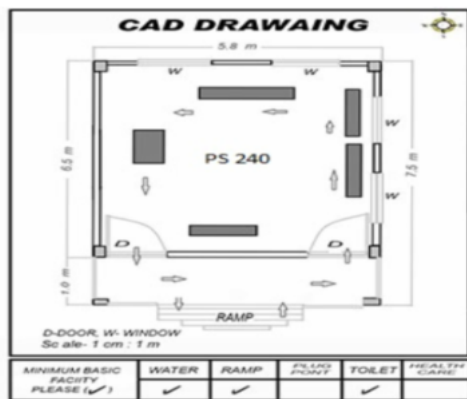

নিৰ্বাচক পঞ্জীয়ন বিষয়াৰ স্বাক্ষৰ

Nazri Naksha

Google Map View

Polling Station Building Front View

ভোটগ্ৰহন কেন্দ্ৰৰ সন্মুখৰ দৃশ্য

Cad View

Key MAP View

D 1	JSP2106094	ফটো উপলব্ধ	D 2	JSP2106118	ফটো উপলব্ধ	3	JSP2106129	ফটো উপলব্ধ
নাম : বিষ্ণু ৰায় পিতাৰ নাম: নৰেশ্বৰ ৰায় ঘৰ নং : 1ক বয়স : 66 লিঙ্গ : পুৰুষ			নাম : শৰত চৌধুৰী পিতাৰ নাম: অমৰ চৌধুৰী ঘৰ নং : 2 বয়স : 84 লিঙ্গ : পুৰুষ			নাম : জয়ন্তী চৌধুৰী স্বামীৰ নাম: শৰত চৌধুৰী ঘৰ নং : 2 বয়স : 59 লিঙ্গ : মহিলা		
4	JSP2106130	ফটো উপলব্ধ	5	JSP0521930	ফটো উপলব্ধ	6	OAP0068593	ফটো উপলব্ধ
নাম : লনী চৌধুৰী মাতৃৰ নাম: জয়ন্তী চৌধুৰী ঘৰ নং : 2 বয়স : 40 লিঙ্গ : পুৰুষ			নাম : সংগীতা চৌধুৰী স্বামীৰ নাম: লনী চৌধুৰী ঘৰ নং : 2 বয়স : 31 লিঙ্গ : মহিলা			নাম : মধু কুমাৰ ঘোষ পিতাৰ নাম: সুনীল ঘোষ ঘৰ নং : 2খ বয়স : 45 লিঙ্গ : পুৰুষ		
7	OAP0068650	ফটো উপলব্ধ	8	OAP0162834	ফটো উপলব্ধ	D 9	JSP2106152	ফটো উপলব্ধ
নাম : অঞ্জনা ঘোষ স্বামীৰ নাম: মধু ঘোষ ঘৰ নং : 2খ বয়স : 38 লিঙ্গ : মহিলা			নাম : সুপ্রিয়া ঘোষ পিতাৰ নাম: মধু কুমাৰ ঘোষ ঘৰ নং : 2খ বয়স : 19 লিঙ্গ : মহিলা			নাম : কাজল দত্ত পিতাৰ নাম: বসময় দত্ত ঘৰ নং : 3 বয়স : 59 লিঙ্গ : পুৰুষ		
D 10	JSP2106163	ফটো উপলব্ধ	11	JSP2106141	ফটো উপলব্ধ	12	JSP2106174	ফটো উপলব্ধ
নাম : কবিতা দত্ত স্বামীৰ নাম: কাজল দত্ত ঘৰ নং : 3 বয়স : 53 লিঙ্গ : মহিলা			নাম : কমল দত্ত পিতাৰ নাম: কাজল দত্ত ঘৰ নং : 3 বয়স : 35 লিঙ্গ : পুৰুষ			নাম : অৰ্জুন চৰকাৰ পিতাৰ নাম: বাধাচৰণ চৰকাৰ ঘৰ নং : 4 বয়স : 53 লিঙ্গ : পুৰুষ		
13	JSP2106185	ফটো উপলব্ধ	14	JSP9059213	ফটো উপলব্ধ	15	JSP2106196	ফটো উপলব্ধ
নাম : কমলা চৰকাৰ স্বামীৰ নাম: অৰ্জুন চৰকাৰ ঘৰ নং : 4 বয়স : 48 লিঙ্গ : মহিলা			নাম : অৰ্পিতা চৰকাৰ পিতাৰ নাম: অৰ্জুন চৰকাৰ ঘৰ নং : 8 বয়স : 23 লিঙ্গ : মহিলা			নাম : শান্তিৰানী বৈদ্য স্বামীৰ নাম: লালমোহন বৈদ্য ঘৰ নং : 5 বয়স : 75 লিঙ্গ : মহিলা		
16	JSP2106209	ফটো উপলব্ধ	17	JSP2106210	ফটো উপলব্ধ	18	JSP0497875	ফটো উপলব্ধ
নাম : নীলমণী বৈদ্য পিতাৰ নাম: লালমোহন বৈদ্য ঘৰ নং : 5 বয়স : 55 লিঙ্গ : পুৰুষ			নাম : নিভাৰানী বৈদ্য স্বামীৰ নাম: নীলমণি বৈদ্য ঘৰ নং : 5 বয়স : 47 লিঙ্গ : মহিলা			নাম : মাইনা পাদন মিলি স্বামীৰ নাম: বিৰেশ্বৰ মিলি ঘৰ নং : 05 বয়স : 29 লিঙ্গ : মহিলা		
19	JSP0344440	ফটো উপলব্ধ	20	JSP0190587	ফটো উপলব্ধ	21	JSP3312956	ফটো উপলব্ধ
নাম : মুন বৈদ্য পিতাৰ নাম: নীলমণি বৈদ্য ঘৰ নং : 5 বয়স : 28 লিঙ্গ : পুৰুষ			নাম : নাৰায়ন বৈদ্য পিতাৰ নাম: নিলমণি বৈদ্য ঘৰ নং : 5 বয়স : 28 লিঙ্গ : পুৰুষ			নাম : উপানন্দ বৈদ্য পিতাৰ নাম: লালমোহন বৈদ্য ঘৰ নং : 5 বয়স : 27 লিঙ্গ : পুৰুষ		
22	JSP9092446	ফটো উপলব্ধ	23	JSP9140989	ফটো উপলব্ধ	24	OAP0040105	ফটো উপলব্ধ
নাম : অবিৰাম বৈদ্য পিতাৰ নাম: নিলমণি বৈদ্য ঘৰ নং : 5 বয়স : 26 লিঙ্গ : পুৰুষ			নাম : সবিতা বৈদ্য স্বামীৰ নাম: নাৰায়ন বৈদ্য ঘৰ নং : 5 বয়স : 25 লিঙ্গ : মহিলা			নাম : ৰশ্মি ৰায় বৈদ্য স্বামীৰ নাম: উপানন্দ বৈদ্য ঘৰ নং : 5 বয়স : 24 লিঙ্গ : মহিলা		
25	JSP3317674	ফটো উপলব্ধ	26	JSP2106301	ফটো উপলব্ধ	D 27	JSP2106323	ফটো উপলব্ধ
নাম : পল্লবী বৈদ্য পিতাৰ নাম: নীলমণি বৈদ্য ঘৰ নং : 5 বয়স : 21 লিঙ্গ : মহিলা			নাম : বিজয় দাস পিতাৰ নাম: শৰত দাস ঘৰ নং : 6 বয়স : 67 লিঙ্গ : পুৰুষ			নাম : সুভাষ দেৱৰায় পিতাৰ নাম: নিৰদ দেৱৰায় ঘৰ নং : 6 বয়স : 67 লিঙ্গ : পুৰুষ		
D 28	JSP2106345	ফটো উপলব্ধ	29	JSP2106312	ফটো উপলব্ধ	30	JSP2106334	ফটো উপলব্ধ
নাম : মিতু দেৱৰায় পিতাৰ নাম: নিৰদ দেৱৰায় ঘৰ নং : 6 বয়স : 61 লিঙ্গ : পুৰুষ			নাম : অৰ্চনা দাস স্বামীৰ নাম: বিজয় দাস ঘৰ নং : 6 বয়স : 54 লিঙ্গ : মহিলা			নাম : দিপালী দেব ৰয় স্বামীৰ নাম: সুভাষ দেব ৰয় ঘৰ নং : 6 বয়স : 51 লিঙ্গ : মহিলা		