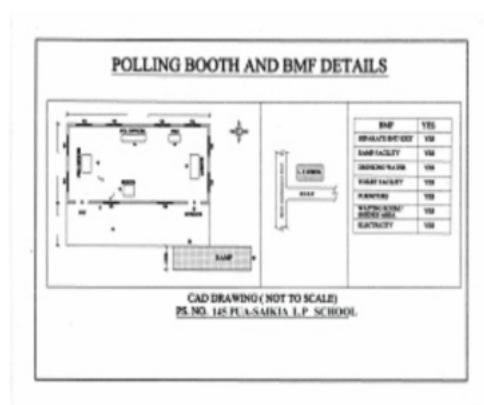

নিৰ্বাচক পঞ্জীয়ন বিষয়াৰ স্বাক্ষৰ

Nazri Naksha

Google Map View

Polling Station Building Front View

ভোটগ্ৰহন কেন্দ্ৰৰ সন্মুখৰ দৃশ্য

Cad View

Key MAP View

1 নাম : যজ্ঞেশ্বৰী গগৈ স্বামীৰ নাম: ঘনশ্যাম গগৈ ঘৰ নং : 1 বয়স : 81 লিঙ্গ : মহিলা	DWM1384561 ফটো উপলব্ধ	2 নাম : ফণিন্দ্র গগৈ পিতাৰ নাম: ঘনশ্যাম গগৈ ঘৰ নং : 1 বয়স : 59 লিঙ্গ : পুৰুষ	DWM1384572 ফটো উপলব্ধ	3 নাম : যজ্ঞলতা গগৈ পিতাৰ নাম: ঘনশ্যাম গগৈ ঘৰ নং : 1 বয়স : 55 লিঙ্গ : পুৰুষ	DWM1384594 ফটো উপলব্ধ
4 নাম : ভবেন গগৈ পিতাৰ নাম: ঘনশ্যাম গগৈ ঘৰ নং : 1 বয়স : 53 লিঙ্গ : পুৰুষ	DWM1384607 ফটো উপলব্ধ	5 নাম : নীনা হাজাৰিকা গগৈ স্বামীৰ নাম: ভবেন গগৈ ঘৰ নং : 1 বয়স : 48 লিঙ্গ : মহিলা	DWM1389102 ফটো উপলব্ধ	6 নাম : কৰবী গগৈ স্বামীৰ নাম: ফণিন্দ্র গগৈ ঘৰ নং : 1 বয়স : 41 লিঙ্গ : মহিলা	DWM1384583 ফটো উপলব্ধ
S 7 নাম : ৰূপালী গগৈ পিতাৰ নাম: ফণিন্দ্র গগৈ ঘৰ নং : 1 বয়স : 29 লিঙ্গ : মহিলা	DWM0400044 ফটো উপলব্ধ	8 নাম : চম্পক গগৈ পিতাৰ নাম: ফণিন্দ্র গগৈ ঘৰ নং : 1 বয়স : 27 লিঙ্গ : পুৰুষ	DWM2868784 ফটো উপলব্ধ	E 9 নাম : পাহিলা গগৈ স্বামীৰ নাম: ৰেৱত গগৈ ঘৰ নং : 2 বয়স : 83 লিঙ্গ : মহিলা	DWM1384641 ফটো উপলব্ধ
10 নাম : তিলেশ্বৰ গগৈ পিতাৰ নাম: ৰেৱত গগৈ ঘৰ নং : 2 বয়স : 59 লিঙ্গ : পুৰুষ	DWM1384652 ফটো উপলব্ধ	11 নাম : জোনালী সন্দিকৈ স্বামীৰ নাম: তিলেশ্বৰ গগৈ ঘৰ নং : 2 বয়স : 41 লিঙ্গ : মহিলা	DWM1384663 ফটো উপলব্ধ	12 নাম : লক্ষেশ্বৰ গগৈ পিতাৰ নাম: গগন গগৈ ঘৰ নং : 3 বয়স : 59 লিঙ্গ : পুৰুষ	DWM1384696 ফটো উপলব্ধ
13 নাম : সোনমনি গগৈ স্বামীৰ নাম: লক্ষেশ্বৰ গগৈ ঘৰ নং : 3 বয়স : 46 লিঙ্গ : মহিলা	DWM1384709 ফটো উপলব্ধ	14 নাম : পংকজ গগৈ পিতাৰ নাম: লক্ষেশ্বৰ গগৈ ঘৰ নং : 3 বয়স : 31 লিঙ্গ : পুৰুষ	DWM1389351 ফটো উপলব্ধ	15 নাম : মনালিচা চেতিয়া গগৈ স্বামীৰ নাম: মনোজ গগৈ ঘৰ নং : 3 বয়স : 27 লিঙ্গ : মহিলা	DWM0390443 ফটো উপলব্ধ
16 নাম : হিৰমনি গগৈ পিতাৰ নাম: তিলেশ্বৰ গগৈ ঘৰ নং : 03 বয়স : 22 লিঙ্গ : পুৰুষ	DWM3101888 ফটো উপলব্ধ	17 নাম : ডিম্বেশ্বৰ গগৈ পিতাৰ নাম: গগন গগৈ ঘৰ নং : 8 বয়স : 63 লিঙ্গ : পুৰুষ	DWM1384710 ফটো উপলব্ধ	18 নাম : কঞ্জ গগৈ স্বামীৰ নাম: ডিম্বেশ্বৰ গগৈ ঘৰ নং : 8 বয়স : 56 লিঙ্গ : মহিলা	DWM1384721 ফটো উপলব্ধ
19 নাম : বুলন গগৈ পিতাৰ নাম: গগন গগৈ ঘৰ নং : 8 বয়স : 54 লিঙ্গ : পুৰুষ	DWM1384754 ফটো উপলব্ধ	20 নাম : লন গগৈ স্বামীৰ নাম: বুলন গগৈ ঘৰ নং : 8 বয়স : 53 লিঙ্গ : মহিলা	DWM0144659 ফটো উপলব্ধ	21 নাম : উমাৱতী গগৈ স্বামীৰ নাম: ভীম গগৈ ঘৰ নং : 8 বয়স : 45 লিঙ্গ : মহিলা	DWM1384787 ফটো উপলব্ধ
22 নাম : মুনাল গগৈ পিতাৰ নাম: ডিম্বেশ্বৰ গগৈ ঘৰ নং : 8 বয়স : 41 লিঙ্গ : পুৰুষ	DWM1384732 ফটো উপলব্ধ	23 নাম : ধৰিত্ৰী গগৈ স্বামীৰ নাম: মুনাল গগৈ ঘৰ নং : 8 বয়স : 30 লিঙ্গ : মহিলা	DWM0146589 ফটো উপলব্ধ	S 24 নাম : ৰেণকা গগৈ পিতাৰ নাম: ভীম গগৈ ঘৰ নং : 8 বয়স : 28 লিঙ্গ : মহিলা	DWM0624510 ফটো উপলব্ধ
25 নাম : জেনেভা গগৈ পিতাৰ নাম: ভীম গগৈ ঘৰ নং : 8 বয়স : 26 লিঙ্গ : পুৰুষ	DWM0624585 ফটো উপলব্ধ	26 নাম : নন্দেশ্বৰ গগৈ পিতাৰ নাম: মনিকান্ত গগৈ ঘৰ নং : 6 বয়স : 59 লিঙ্গ : পুৰুষ	DWM1384798 ফটো উপলব্ধ	27 নাম : লিলি গগৈ স্বামীৰ নাম: নন্দেশ্বৰ গগৈ ঘৰ নং : 6 বয়স : 43 লিঙ্গ : মহিলা	DWM1384801 ফটো উপলব্ধ
28 নাম : যোগেন গগৈ পিতাৰ নাম: লুকনাথ গগৈ ঘৰ নং : 9 বয়স : 78 লিঙ্গ : পুৰুষ	DWM1384812 ফটো উপলব্ধ	# 29 নাম : মানিক গগৈ পিতাৰ নাম: যোগেন গগৈ ঘৰ নং : 5 বয়স : 56 লিঙ্গ : পুৰুষ	DWM1384834 ফটো উপলব্ধ	30 নাম : পবিত্ৰ গগৈ পিতাৰ নাম: যোগেন গগৈ ঘৰ নং : 9 বয়স : 54 লিঙ্গ : পুৰুষ	DWM1384845 ফটো উপলব্ধ