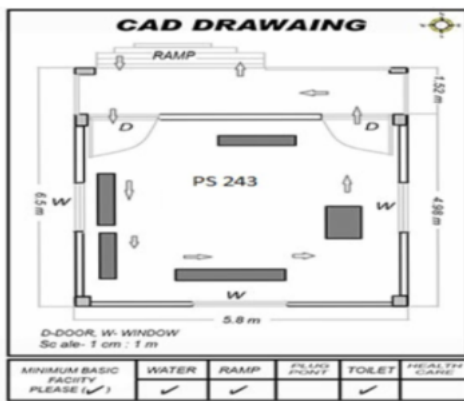

নিৰ্বাচক পঞ্জীয়ন বিষয়াৰ স্বাক্ষৰ

Nazri Naksha

Google Map View

Polling Station Building Front View

ভোটগ্ৰহন কেন্দ্ৰৰ সন্মুখৰ দৃশ্য

Cad View

Key MAP View

1 নাম : অশ্বিনী পাইত পিতাৰ নাম: প্ৰফুল্ল পাইত ঘৰ নং : 1 বয়স : 54 লিঙ্গ : পুৰুষ	JSP2124563 ফটো উপলব্ধ	2 নাম : অঞ্জনা পাইত স্বামীৰ নাম: অশ্বিনী পাইত ঘৰ নং : 1 বয়স : 52 লিঙ্গ : মহিলা	JSP2124574 ফটো উপলব্ধ	3 নাম : দপ্তিমনি পাইত পিতাৰ নাম: অশ্বিনী পাইত ঘৰ নং : 1 বয়স : 32 লিঙ্গ : মহিলা	JSP2124609 ফটো উপলব্ধ
4 নাম : মাৰিয়াং পাইত পিতাৰ নাম: অশ্বিনী পাইত ঘৰ নং : 1 বয়স : 32 লিঙ্গ : পুৰুষ	JSP2124610 ফটো উপলব্ধ	5 নাম : লিলিমাই দলে পাইত স্বামীৰ নাম: মাৰিয়াং পাইত ঘৰ নং : 01 বয়স : 28 লিঙ্গ : মহিলা	JSP0270595 ফটো উপলব্ধ	6 নাম : চান্নী পাইত পিতাৰ নাম: অশ্বিনী পাইত ঘৰ নং : 1 বয়স : 26 লিঙ্গ : পুৰুষ	JSP9106733 ফটো উপলব্ধ
7 নাম : দীননাথ পাইত পিতাৰ নাম: নিত্যানন্দ পাইত ঘৰ নং : 2 বয়স : 54 লিঙ্গ : পুৰুষ	JSP2124621 ফটো উপলব্ধ	8 নাম : দীপিকা পাইত স্বামীৰ নাম: দীননাথ পাইত ঘৰ নং : 2 বয়স : 49 লিঙ্গ : মহিলা	JSP2124632 ফটো উপলব্ধ	9 নাম : হেম কান্ত মৰাং পিতাৰ নাম: কৰিপুন মৰাং ঘৰ নং : 3 বয়স : 54 লিঙ্গ : পুৰুষ	JSP2124643 ফটো উপলব্ধ
10 নাম : ললিতা মৰাং স্বামীৰ নাম: হেমকান্ত মৰাং ঘৰ নং : 3 বয়স : 40 লিঙ্গ : মহিলা	JSP2124654 ফটো উপলব্ধ	11 নাম : মাধৱ মৰাং পিতাৰ নাম: হেম কান্ত মৰাং ঘৰ নং : 3 বয়স : 25 লিঙ্গ : পুৰুষ	JSP9106923 ফটো উপলব্ধ	12 নাম : ঘনৰাজ মৰাং পিতাৰ নাম: হেমকান্ত মৰাং ঘৰ নং : 3 বয়স : 24 লিঙ্গ : পুৰুষ	JSP9106782 ফটো উপলব্ধ
13 নাম : উজ্জল পাইত পিতাৰ নাম: মহেশ পাইত ঘৰ নং : 4 বয়স : 61 লিঙ্গ : পুৰুষ	JSP2124665 ফটো উপলব্ধ	14 নাম : ইন্দিৰা পাইত স্বামীৰ নাম: উজ্জল পাইত ঘৰ নং : 4 বয়স : 53 লিঙ্গ : মহিলা	JSP2124676 ফটো উপলব্ধ	15 নাম : তিৰজয়লি পাইত স্বামীৰ নাম: আকাশ পাইত ঘৰ নং : 8 বয়স : 31 লিঙ্গ : মহিলা	JSP0441006 ফটো উপলব্ধ
16 নাম : আকাশ পাইত পিতাৰ নাম: উজ্জল পাইত ঘৰ নং : 4 বয়স : 31 লিঙ্গ : মহিলা	JSP2124712 ফটো উপলব্ধ	17 নাম : যৱন কুমাৰ পাইত পিতাৰ নাম: উজ্জল পাইত ঘৰ নং : 8 বয়স : 29 লিঙ্গ : পুৰুষ	JSP0166348 ফটো উপলব্ধ	18 নাম : পুষ্পলতা পাইত পিতাৰ নাম: উজ্জল পাইত ঘৰ নং : 4 বয়স : 27 লিঙ্গ : মহিলা	JSP2124701 ফটো উপলব্ধ
19 নাম : খগেন পাইত পিতাৰ নাম: উজ্জল পাইত ঘৰ নং : 8 বয়স : 25 লিঙ্গ : পুৰুষ	JSP7301955 ফটো উপলব্ধ	20 নাম : অচিৰী কুটুম স্বামীৰ নাম: পদ্মাসিং কুটুম ঘৰ নং : 6 বয়স : 72 লিঙ্গ : মহিলা	JSP2124723 ফটো উপলব্ধ	21 নাম : কিৰণ কুটুম পিতাৰ নাম: পদ্মাসিং কুটুম ঘৰ নং : 6 বয়স : 52 লিঙ্গ : পুৰুষ	JSP2124734 ফটো উপলব্ধ
22 নাম : চানেকী কুটুম স্বামীৰ নাম: কিৰণ কুটুম ঘৰ নং : 6 বয়স : 48 লিঙ্গ : মহিলা	JSP2124745 ফটো উপলব্ধ	23 নাম : বৃন্দ কুটুম পিতাৰ নাম: পদ্মাসিং কুটুম ঘৰ নং : 6 বয়স : 43 লিঙ্গ : পুৰুষ	JSP2124756 ফটো উপলব্ধ	24 নাম : দীপা কুটুম পিতাৰ নাম: কিৰন কুটুম ঘৰ নং : 06 বয়স : 28 লিঙ্গ : মহিলা	JSP0270637 ফটো উপলব্ধ
25 নাম : লিঠ কুটুম পিতাৰ নাম: কিৰন কুটুম ঘৰ নং : 6 বয়স : 25 লিঙ্গ : মহিলা	JSP7301914 ফটো উপলব্ধ	26 নাম : তাকাম কুটুম পিতাৰ নাম: কিৰণ কুটুম ঘৰ নং : 6 বয়স : 20 লিঙ্গ : পুৰুষ	OAP0092221 ফটো উপলব্ধ	27 নাম : জ্ঞানীকান্ত পেগু পিতাৰ নাম: মছল পেগু ঘৰ নং : 7 বয়স : 55 লিঙ্গ : পুৰুষ	JSP2124767 ফটো উপলব্ধ
28 নাম : চম্পাফুল পেগু স্বামীৰ নাম: জ্ঞানীকান্ত পেগু ঘৰ নং : 7 বয়স : 48 লিঙ্গ : মহিলা	JSP2124778 ফটো উপলব্ধ	29 নাম : নৱ কুমাৰ পেগু পিতাৰ নাম: জ্ঞানীকান্ত পেগু ঘৰ নং : 7 বয়স : 33 লিঙ্গ : পুৰুষ	JSP3227154 ফটো উপলব্ধ	30 নাম : বিত পেগু পিতাৰ নাম: জ্ঞানী পেগু ঘৰ নং : 9 বয়স : 27 লিঙ্গ : মহিলা	JSP0313072 ফটো উপলব্ধ