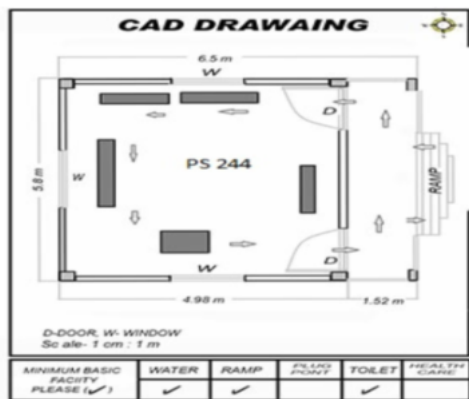

নিৰ্বাচক পঞ্জীয়ন বিষয়াৰ স্বাক্ষৰ

Nazri Naksha

Google Map View

Polling Station Building Front View

ভোটগ্ৰহন কেন্দ্ৰৰ সন্মুখৰ দৃশ্য

Cad View

Key MAP View

1 নাম : আনন্দ মৰ্তি পিতাৰ নাম: ৰামানন্দ সিং ঘৰ নং : 01 বয়স : 45 লিঙ্গ : পুৰুষ	OAP0145730 ফটো উপলব্ধ	2 নাম : বিউটি ৰয় পিতাৰ নাম: হৰি ৰয় ঘৰ নং : 1 বয়স : 19 লিঙ্গ : মহিলা	OAP0133165 ফটো উপলব্ধ	3 নাম : বনিতা দলে পাইত স্বামীৰ নাম: নৰিন পাইত ঘৰ নং : 2 বয়স : 25 লিঙ্গ : মহিলা	JSP3299468 ফটো উপলব্ধ
4 নাম : ঘন কান্ত পাইত পিতাৰ নাম: তুলন পাইত ঘৰ নং : 2 বয়স : 22 লিঙ্গ : পুৰুষ	JSP3299476 ফটো উপলব্ধ	# 5 নাম : জুন মৰাং স্বামীৰ নাম: অজিত দলে ঘৰ নং : 454 বয়স : 20 লিঙ্গ : মহিলা	OAP0057422 ফটো উপলব্ধ	6 নাম : লীলাকান্ত টায়ে পিতাৰ নাম: গগৈ টায়ে ঘৰ নং : 9 বয়স : 58 লিঙ্গ : পুৰুষ	JSP2134567 ফটো উপলব্ধ
7 নাম : ৰঞ্জিত কুমাৰ প্ৰেমে পিতাৰ নাম: ধনসিং প্ৰেমে ঘৰ নং : 27 বয়স : 60 লিঙ্গ : পুৰুষ	JSP2134578 ফটো উপলব্ধ	8 নাম : ফুলেশ্বৰী প্ৰেমে স্বামীৰ নাম: ৰঞ্জিত প্ৰেমে ঘৰ নং : 27 বয়স : 52 লিঙ্গ : মহিলা	JSP2134589 ফটো উপলব্ধ	9 নাম : তাৰাফুল প্ৰেমে স্বামীৰ নাম: ৰঞ্জিত প্ৰেমে ঘৰ নং : 27 বয়স : 48 লিঙ্গ : মহিলা	JSP2134590 ফটো উপলব্ধ
10 নাম : পুষ্পধৰ প্ৰেমে পিতাৰ নাম: ৰঞ্জিত প্ৰেমে ঘৰ নং : 27 বয়স : 32 লিঙ্গ : পুৰুষ	JSP2140616 ফটো উপলব্ধ	11 নাম : অন দলে প্ৰেমে স্বামীৰ নাম: পুষ্পধৰ প্ৰেমে ঘৰ নং : 29 বয়স : 30 লিঙ্গ : মহিলা	JSP9107046 ফটো উপলব্ধ	12 নাম : পি বি নাৰায়ন প্ৰেমে পিতাৰ নাম: ৰঞ্জিত কুমাৰ প্ৰেমে ঘৰ নং : 29 বয়স : 25 লিঙ্গ : পুৰুষ	JSP9042193 ফটো উপলব্ধ
13 নাম : ৰেখা পেগু স্বামীৰ নাম: তগৰ কুটুম ঘৰ নং : 71 বয়স : 43 লিঙ্গ : মহিলা	OAP0136176 ফটো উপলব্ধ	14 নাম : জিতুমনি কুটুম মিপুন স্বামীৰ নাম: ৰিংকুমানি মিপুন ঘৰ নং : 96 বয়স : 42 লিঙ্গ : মহিলা	JSP0586065 ফটো উপলব্ধ	15 নাম : নিৰন্দ পুৰকায়স্থ পিতাৰ নাম: জিতেন্দ্ৰ পুৰকায়স্থ ঘৰ নং : 131 বয়স : 50 লিঙ্গ : পুৰুষ	JSP2134614 ফটো উপলব্ধ
16 নাম : বিজয়া পুৰকায়স্থ স্বামীৰ নাম: নিৰেন্দ্ৰ পুৰকায়স্থ ঘৰ নং : 131 বয়স : 45 লিঙ্গ : মহিলা	JSP2134625 ফটো উপলব্ধ	17 নাম : অনামিকা পুৰকায়স্থ পিতাৰ নাম: নিৰেন্দ্ৰ পুৰকায়স্থ ঘৰ নং : 131 বয়স : 21 লিঙ্গ : মহিলা	JSP3304953 ফটো উপলব্ধ	18 নাম : দিপা পাতিৰ অন্যান্য: লক্ষেশ্বৰ পাতিৰ ঘৰ নং : 164 বয়স : 49 লিঙ্গ : মহিলা	JSP2134636 ফটো উপলব্ধ
19 নাম : ৰপাঞ্জলী টায়ে স্বামীৰ নাম: লীলাকান্ত টায়ে ঘৰ নং : 177 বয়স : 45 লিঙ্গ : মহিলা	JSP2134647 ফটো উপলব্ধ	20 নাম : জয় বৰ্মন পিতাৰ নাম: চান মোহন বৰ্মন ঘৰ নং : 179 বয়স : 21 লিঙ্গ : পুৰুষ	OAP0024596 ফটো উপলব্ধ	21 নাম : পৰন কুমাৰ লুহিয়া পিতাৰ নাম: মোহন লাল লুহিয়া ঘৰ নং : 181 বয়স : 43 লিঙ্গ : পুৰুষ	JSP2141039 ফটো উপলব্ধ
22 নাম : ললিতা দেৱী লুহিয়া স্বামীৰ নাম: পৰন কুমাৰ লুহিয়া ঘৰ নং : 181 বয়স : 38 লিঙ্গ : মহিলা	JSP2141040 ফটো উপলব্ধ	23 নাম : জুলি ৰামচিয়াৰী বসুমতাৰী স্বামীৰ নাম: সঞ্জয় বসুমতাৰী ঘৰ নং : 181ক বয়স : 27 লিঙ্গ : মহিলা	JSP0622423 ফটো উপলব্ধ	24 নাম : লাচিত বসুমতাৰী পিতাৰ নাম: পিতাৰাম বসুমতাৰী ঘৰ নং : 181ক বয়স : 67 লিঙ্গ : পুৰুষ	JSP2141073 ফটো উপলব্ধ
25 নাম : সবিতা বসুমতাৰী স্বামীৰ নাম: লাচিত বসুমতাৰী ঘৰ নং : 181ক বয়স : 51 লিঙ্গ : মহিলা	JSP2141084 ফটো উপলব্ধ	26 নাম : সঞ্জয় বসুমতাৰী পিতাৰ নাম: লাচিত বসুমতাৰী ঘৰ নং : 181ক বয়স : 30 লিঙ্গ : পুৰুষ	JSP2141108 ফটো উপলব্ধ	27 নাম : সঞ্জীৱ বসুমতাৰী পিতাৰ নাম: লাচিত বসুমতাৰী ঘৰ নং : 181ক বয়স : 30 লিঙ্গ : পুৰুষ	JSP2141119 ফটো উপলব্ধ
28 নাম : উষা সৰকাৰ পিতাৰ নাম: নুপেন সৰকাৰ ঘৰ নং : 184 বয়স : 20 লিঙ্গ : মহিলা	OAP0132845 ফটো উপলব্ধ	29 নাম : সুজিত দেৱ পিতাৰ নাম: সুৰেন্দ্ৰ দেৱ ঘৰ নং : 206 বয়স : 79 লিঙ্গ : পুৰুষ	JSP2134658 ফটো উপলব্ধ	E 30 নাম : সবিতা দেৱ স্বামীৰ নাম: সুজিত দেৱ ঘৰ নং : 206 বয়স : 69 লিঙ্গ : মহিলা	JSP2134669 ফটো উপলব্ধ