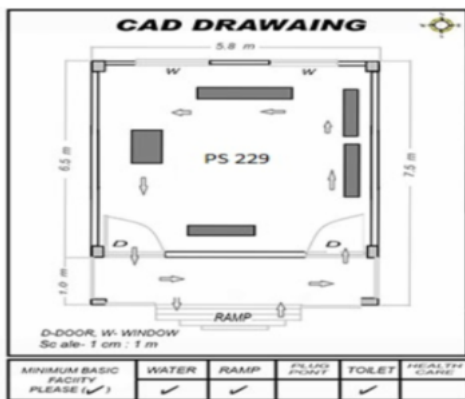

নিৰ্বাচক পঞ্জীয়ন বিষয়াৰ স্বাক্ষৰ

Nazri Naksha

Google Map View

Polling Station Building Front View

ভোটগ্ৰহন কেন্দ্ৰৰ সন্মুখৰ দৃশ্য

Cad View

Key MAP View

1 নাম : জগদিশ শাহ পিতাৰ নাম: বমেশ শাহ ঘৰ নং : 0 বয়স : 25 লিঙ্গ : পুৰুষ	JSP0396945 ফটো উপলব্ধ	2 নাম : জোনমনী ফুকন স্বামীৰ নাম: নবীন ফুকন ঘৰ নং : 1 বয়স : 55 লিঙ্গ : মহিলা	JSP2004571 ফটো উপলব্ধ	3 নাম : পবিত্ৰ ফুকন পিতাৰ নাম: নবীন ফুকন ঘৰ নং : 1 বয়স : 40 লিঙ্গ : পুৰুষ	JSP2013709 ফটো উপলব্ধ
4 নাম : উর্মিলা শইকীয়া স্বামীৰ নাম: দীপ শইকীয়া ঘৰ নং : 1 বয়স : 34 লিঙ্গ : মহিলা	JSP2013696 ফটো উপলব্ধ	5 নাম : ৰঞ্জিত ফুকন পিতাৰ নাম: নবীন ফুকন ঘৰ নং : 2 বয়স : 40 লিঙ্গ : পুৰুষ	JSP2004582 ফটো উপলব্ধ	6 নাম : মিতালি ফুকন স্বামীৰ নাম: ৰঞ্জিত ফুকন ঘৰ নং : 2 বয়স : 38 লিঙ্গ : মহিলা	JSP2004593 ফটো উপলব্ধ
7 নাম : চেনিৰাম খনিকৰ পিতাৰ নাম: মুলুকা খনিকৰ ঘৰ নং : 3 বয়স : 62 লিঙ্গ : পুৰুষ	JSP2004606 ফটো উপলব্ধ	8 নাম : ৰেবতী খনিকৰ স্বামীৰ নাম: চেনীৰাম খনিকৰ ঘৰ নং : 3 বয়স : 60 লিঙ্গ : মহিলা	JSP2004617 ফটো উপলব্ধ	9 নাম : তোলন খনিকৰ পিতাৰ নাম: চেনীৰাম খনিকৰ ঘৰ নং : 3 বয়স : 42 লিঙ্গ : পুৰুষ	JSP2004628 ফটো উপলব্ধ
10 নাম : গজেন খনিকৰ পিতাৰ নাম: চেনিৰাম খনিকৰ ঘৰ নং : 3 বয়স : 37 লিঙ্গ : পুৰুষ	JSP4945812 ফটো উপলব্ধ	11 নাম : ৰবীন ফুকন পিতাৰ নাম: সত্যজিত ফুকন ঘৰ নং : 4 বয়স : 71 লিঙ্গ : পুৰুষ	JSP2004639 ফটো উপলব্ধ	12 নাম : মুন ফুকন স্বামীৰ নাম: ৰবীন ফুকন ঘৰ নং : 4 বয়স : 67 লিঙ্গ : মহিলা	JSP2004640 ফটো উপলব্ধ
13 নাম : অৰণ ফুকন পিতাৰ নাম: ৰবীন ফুকন ঘৰ নং : 4 বয়স : 39 লিঙ্গ : পুৰুষ	JSP2004651 ফটো উপলব্ধ	14 নাম : বৰ্ণা ফুকন স্বামীৰ নাম: অৰুন ফুকন ঘৰ নং : 4 বয়স : 36 লিঙ্গ : মহিলা	JSP2013710 ফটো উপলব্ধ	15 নাম : উমাকান্ত চেতীয়া পিতাৰ নাম: তনু চেতীয়া ঘৰ নং : 5 বয়স : 46 লিঙ্গ : পুৰুষ	JSP2004662 ফটো উপলব্ধ
16 নাম : মামনী চেতীয়া স্বামীৰ নাম: উমাকান্ত চেতীয়া ঘৰ নং : 5 বয়স : 42 লিঙ্গ : মহিলা	JSP2004673 ফটো উপলব্ধ	17 নাম : পতলী চেতীয়া পিতাৰ নাম: উমাকান্ত চেতীয়া ঘৰ নং : 05 বয়স : 25 লিঙ্গ : মহিলা	JSP0670224 ফটো উপলব্ধ	18 নাম : জ্যোতিষ শৰ্মা পিতাৰ নাম: সতিশ শৰ্মা ঘৰ নং : 6 বয়স : 60 লিঙ্গ : পুৰুষ	JSP2004684 ফটো উপলব্ধ
19 নাম : দৈবকী শৰ্মা স্বামীৰ নাম: জ্যোতিষ শৰ্মা ঘৰ নং : 6 বয়স : 48 লিঙ্গ : মহিলা	JSP2004695 ফটো উপলব্ধ	20 নাম : টুথেশ্বৰ শৰ্মা পিতাৰ নাম: জ্যোতিষ শৰ্মা ঘৰ নং : 6 বয়স : 32 লিঙ্গ : পুৰুষ	JSP2013721 ফটো উপলব্ধ	21 নাম : চুমেন প্ৰধান শৰ্মা স্বামীৰ নাম: টুথেশ্বৰ শৰ্মা ঘৰ নং : 6 বয়স : 27 লিঙ্গ : মহিলা	JSP1211937 ফটো উপলব্ধ
22 নাম : পৰ্ণিমা দাস স্বামীৰ নাম: চিত্ৰৰাজ দাস ঘৰ নং : 7 বয়স : 48 লিঙ্গ : মহিলা	JSP2004719 ফটো উপলব্ধ	23 নাম : মৃদল দাস পিতাৰ নাম: চিত্ৰৰাজ দাস ঘৰ নং : 9 বয়স : 27 লিঙ্গ : পুৰুষ	JSP0264184 ফটো উপলব্ধ	24 নাম : ভূপেন নাথ পিতাৰ নাম: অনন্ত নাথ ঘৰ নং : 8 বয়স : 48 লিঙ্গ : পুৰুষ	JSP2004720 ফটো উপলব্ধ
25 নাম : লিপিকা নাথ স্বামীৰ নাম: ভূপেন নাথ ঘৰ নং : 8 বয়স : 44 লিঙ্গ : মহিলা	JSP2004731 ফটো উপলব্ধ	26 নাম : কৃষ্ণ কান্ত নাথ পিতাৰ নাম: ভূপেন নাথ ঘৰ নং : 8 বয়স : 27 লিঙ্গ : পুৰুষ	JSP0670372 ফটো উপলব্ধ	27 নাম : কল্পনা নাথ পিতাৰ নাম: ধন নাথ ঘৰ নং : 8 বয়স : 24 লিঙ্গ : মহিলা	JSP9092677 ফটো উপলব্ধ
28 নাম : থানেশ্বৰ নাথ পিতাৰ নাম: ভূপেন নাথ ঘৰ নং : 8 বয়স : 22 লিঙ্গ : পুৰুষ	OAP0125757 ফটো উপলব্ধ	29 নাম : নুমল বাবুৱতী পিতাৰ নাম: ভূদেৱ বাবুৱতী ঘৰ নং : 9 বয়স : 57 লিঙ্গ : পুৰুষ	JSP2004742 ফটো উপলব্ধ	30 নাম : মিতালী বাবুৱতী স্বামীৰ নাম: নুমল বাবুৱতী ঘৰ নং : 9 বয়স : 45 লিঙ্গ : মহিলা	JSP2004753 ফটো উপলব্ধ