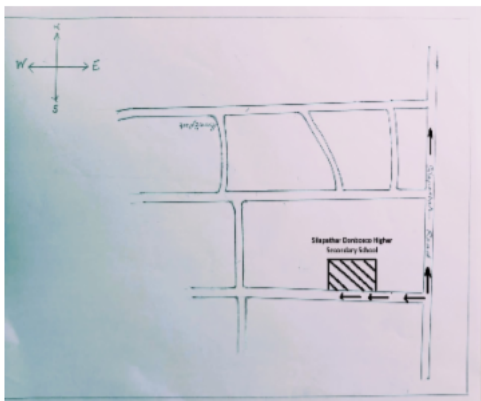

Nazri Naksha