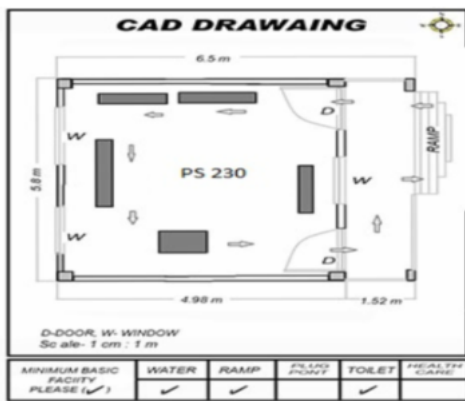

নিৰ্বাচক পঞ্জীয়ন বিষয়াৰ স্বাক্ষৰ

Nazri Naksha

Google Map View

Polling Station Building Front View

ভোটগ্ৰহন কেন্দ্ৰৰ সন্মুখৰ দৃশ্য

Cad View

Key MAP View

<p>S 1 JSP0582924</p> <p>নাম : চন্দনা বৈদ্য অন্যান্য: ছায়া বৈদ্য ঘৰ নং : 0 বয়স : 30 লিঙ্গ : মহিলা</p> <p>ফটো উপলব্ধ</p>	<p>2 JSP2015909</p> <p>নাম : খুকী ৰাজবংশী স্বামীৰ নাম: ধীৰেশ ৰাজবংশী ঘৰ নং : 1 বয়স : 64 লিঙ্গ : মহিলা</p> <p>ফটো উপলব্ধ</p>	<p>3 JSP2015885</p> <p>নাম : ভীমৰাজ ৰাজবংশী পিতাৰ নাম: দীনেশ ৰাজবংশী ঘৰ নং : 1 বয়স : 49 লিঙ্গ : পুৰুষ</p> <p>ফটো উপলব্ধ</p>
<p>E 4 JSP2015896</p> <p>নাম : শংকৰী ৰাজবংশী স্বামীৰ নাম: ভীমৰাজ ৰাজবংশী ঘৰ নং : 1 বয়স : 42 লিঙ্গ : মহিলা</p> <p>ফটো উপলব্ধ</p>	<p>5 JSP1097112</p> <p>নাম : ৰূপালি ৰাজবংশী স্বামীৰ নাম: ভীমৰাজ ৰাজবংশী ঘৰ নং : 1 বয়স : 32 লিঙ্গ : মহিলা</p> <p>ফটো উপলব্ধ</p>	<p>6 OAP0065342</p> <p>নাম : বিশ্বজিত ৰাজবংশী পিতাৰ নাম: ভীম ৰাজবংশী ঘৰ নং : 1 বয়স : 25 লিঙ্গ : পুৰুষ</p> <p>ফটো উপলব্ধ</p>
<p>7 OAP0078956</p> <p>নাম : সুমিত্ৰা ৰাজবংশী স্বামীৰ নাম: বিশ্বজিত ৰাজবংশী ঘৰ নং : 1 বয়স : 22 লিঙ্গ : মহিলা</p> <p>ফটো উপলব্ধ</p>	<p>8 OAP0077230</p> <p>নাম : বৰ্ষা বানী পেগু পিতাৰ নাম: পদুধৰ পেগু ঘৰ নং : 01 বয়স : 20 লিঙ্গ : মহিলা</p> <p>ফটো উপলব্ধ</p>	<p>9 JSP2015965</p> <p>নাম : সবিতা দাস পিতাৰ নাম: যোগেন দাস ঘৰ নং : 4 বয়স : 64 লিঙ্গ : মহিলা</p> <p>ফটো উপলব্ধ</p>
<p>10 JSP2015976</p> <p>নাম : মতী কৰ্মকাৰ স্বামীৰ নাম: লক্ষী কৰ্মকাৰ ঘৰ নং : 4 বয়স : 59 লিঙ্গ : মহিলা</p> <p>ফটো উপলব্ধ</p>	<p>11 JSP2015987</p> <p>নাম : কমল কৰ্মকাৰ পিতাৰ নাম: লক্ষী কৰ্মকাৰ ঘৰ নং : 4 বয়স : 41 লিঙ্গ : পুৰুষ</p> <p>ফটো উপলব্ধ</p>	<p>12 JSP0231373</p> <p>নাম : বলৰাম দাস পিতাৰ নাম: যোগেন দাস ঘৰ নং : 8 বয়স : 33 লিঙ্গ : পুৰুষ</p> <p>ফটো উপলব্ধ</p>
<p>13 OAP0022947</p> <p>নাম : গীতা দাস স্বামীৰ নাম: বলৰাম দাস ঘৰ নং : 04 বয়স : 28 লিঙ্গ : মহিলা</p> <p>ফটো উপলব্ধ</p>	<p>14 OAP0113118</p> <p>নাম : শান্তি কৰ্মকাৰ স্বামীৰ নাম: ৰাজা কৰ্মকাৰ ঘৰ নং : 4 বয়স : 27 লিঙ্গ : মহিলা</p> <p>ফটো উপলব্ধ</p>	<p>15 JSP0716894</p> <p>নাম : ৰাজা কৰ্মকাৰ পিতাৰ নাম: লক্ষী কৰ্মকাৰ ঘৰ নং : 8 বয়স : 26 লিঙ্গ : পুৰুষ</p> <p>ফটো উপলব্ধ</p>
<p>16 JSP9095464</p> <p>নাম : ৰহনি দাস পিতাৰ নাম: যোগেন চন্দ্ৰ দাস ঘৰ নং : 4 বয়স : 22 লিঙ্গ : পুৰুষ</p> <p>ফটো উপলব্ধ</p>	<p>17 JSP2016004</p> <p>নাম : স্বৰসতী দাস স্বামীৰ নাম: হৰিপ্রসাদ দে ঘৰ নং : 5 বয়স : 59 লিঙ্গ : মহিলা</p> <p>ফটো উপলব্ধ</p>	<p>18 JSP0466466</p> <p>নাম : চম্পা দাস মাতৃৰ নাম: সৰস্বতী দাস ঘৰ নং : 5 বয়স : 34 লিঙ্গ : মহিলা</p> <p>ফটো উপলব্ধ</p>
<p>S 19 JSP0468157</p> <p>নাম : ৰুস্পা দাস মাতৃৰ নাম: সৰস্বতী দাস ঘৰ নং : 5 বয়স : 126 লিঙ্গ : মহিলা</p> <p>ফটো উপলব্ধ</p>	<p>20 OAP0084970</p> <p>নাম : নাৰায়ন ৰায় মাতৃৰ নাম: চম্পা দাস ঘৰ নং : 5 বয়স : 22 লিঙ্গ : পুৰুষ</p> <p>ফটো উপলব্ধ</p>	<p>21 JSP2016048</p> <p>নাম : লিলী দাস স্বামীৰ নাম: জয়চন্দ্ৰ দাস ঘৰ নং : 7 বয়স : 61 লিঙ্গ : মহিলা</p> <p>ফটো উপলব্ধ</p>
<p>22 JSP0228668</p> <p>নাম : প্ৰকাশ দাস পিতাৰ নাম: জয়চন্দ্ৰ দাস ঘৰ নং : 9 বয়স : 34 লিঙ্গ : পুৰুষ</p> <p>ফটো উপলব্ধ</p>	<p>23 JSP0228825</p> <p>নাম : মালা দাস স্বামীৰ নাম: প্ৰকাশ দাস ঘৰ নং : 9 বয়স : 33 লিঙ্গ : মহিলা</p> <p>ফটো উপলব্ধ</p>	<p>24 JSP0229328</p> <p>নাম : অবনী দাস পিতাৰ নাম: জয়চন্দ্ৰ দাস ঘৰ নং : 9 বয়স : 32 লিঙ্গ : পুৰুষ</p> <p>ফটো উপলব্ধ</p>
<p>E 25 JSP0229856</p> <p>নাম : উদয় দাস পিতাৰ নাম: জয়চন্দ্ৰ দাস ঘৰ নং : 9 বয়স : 28 লিঙ্গ : পুৰুষ</p> <p>ফটো উপলব্ধ</p>	<p>26 JSP2016059</p> <p>নাম : উত্তম দেৱ পিতাৰ নাম: দিগেন্দ্ৰ দেৱ ঘৰ নং : 8 বয়স : 41 লিঙ্গ : পুৰুষ</p> <p>ফটো উপলব্ধ</p>	<p>D 27 JSP2016071</p> <p>নাম : বিশ্বজীত দেৱ পিতাৰ নাম: মাখন দেৱ ঘৰ নং : 8 বয়স : 41 লিঙ্গ : পুৰুষ</p> <p>ফটো উপলব্ধ</p>
<p>28 JSP2016060</p> <p>নাম : কনকলতা দেৱ স্বামীৰ নাম: উত্তম দেৱ ঘৰ নং : 8 বয়স : 40 লিঙ্গ : মহিলা</p> <p>ফটো উপলব্ধ</p>	<p>D 29 JSP2016082</p> <p>নাম : বিখশা দেৱ স্বামীৰ নাম: বিশ্বজিত দেৱ ঘৰ নং : 8 বয়স : 39 লিঙ্গ : মহিলা</p> <p>ফটো উপলব্ধ</p>	<p>D 30 JSP2016093</p> <p>নাম : বীনা দেৱ স্বামীৰ নাম: মাখন দেৱ ঘৰ নং : 9 বয়স : 59 লিঙ্গ : মহিলা</p> <p>ফটো উপলব্ধ</p>