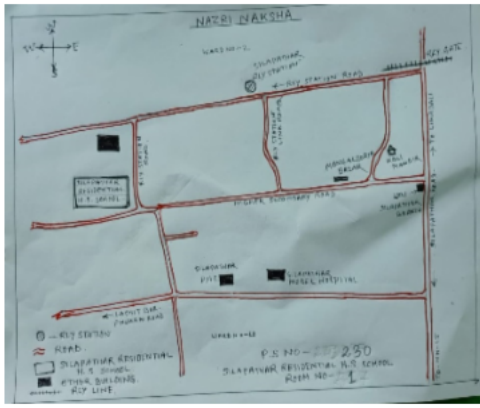

Nazri Naksha