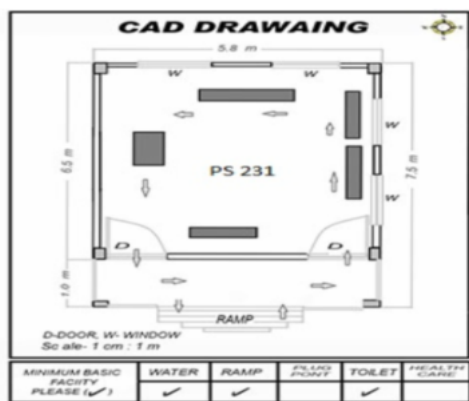

নিৰ্বাচক পঞ্জীয়ন বিষয়াৰ স্বাক্ষৰ

Nazri Naksha

Google Map View

Polling Station Building Front View

ভোটগ্ৰহন কেন্দ্ৰৰ সন্মুখৰ দৃশ্য

Cad View

Key MAP View

1 নাম : টিপটী বাবুৱতী স্বামীৰ নাম: মহেশ্বৰ বাবুৱতী ঘৰ নং : 1 বয়স : 77 লিঙ্গ : মহিলা	JSP2024568 ফটো উপলব্ধ	2 নাম : ৰূপক বাবুৱতী পিতাৰ নাম: মহেশ্বৰ বাবুৱতী ঘৰ নং : 1 বয়স : 42 লিঙ্গ : পুৰুষ	JSP2024579 ফটো উপলব্ধ	3 নাম : জুনমনি বাবুৱতী স্বামীৰ নাম: ৰূপক বাবুৱতী ঘৰ নং : 1 বয়স : 41 লিঙ্গ : মহিলা	JSP2024580 ফটো উপলব্ধ
4 নাম : ৰজনী বাবুৱতী পিতাৰ নাম: মহেশ্বৰ বাবুৱতী ঘৰ নং : 2 বয়স : 49 লিঙ্গ : পুৰুষ	JSP2024591 ফটো উপলব্ধ	5 নাম : পদম বাবুৱতী স্বামীৰ নাম: ৰজনী বাবুৱতী ঘৰ নং : 2 বয়স : 44 লিঙ্গ : মহিলা	JSP2024604 ফটো উপলব্ধ	6 নাম : পুনেস্বৰ বাবুৱতী পিতাৰ নাম: ৰজনী বাবুৱতী ঘৰ নং : 2 বয়স : 25 লিঙ্গ : পুৰুষ	JSP0627406 ফটো উপলব্ধ
7 নাম : বৰষা ৰানী বাবুৱতী স্বামীৰ নাম: পুনেস্বৰ বাবুৱতী ঘৰ নং : 2 বয়স : 25 লিঙ্গ : মহিলা	JSP1211176 ফটো উপলব্ধ	8 নাম : অনন্ত বাবুৱতী পিতাৰ নাম: গনক বাবুৱতী ঘৰ নং : 3 বয়স : 79 লিঙ্গ : পুৰুষ	JSP2024615 ফটো উপলব্ধ	9 নাম : ধনীৰাম বাবুৱতী পিতাৰ নাম: অনন্ত বাবুৱতী ঘৰ নং : 3 বয়স : 49 লিঙ্গ : পুৰুষ	JSP2024637 ফটো উপলব্ধ
10 নাম : বন্তী বাবুৱতী পিতাৰ নাম: অনন্ত বাবুৱতী ঘৰ নং : 3 বয়স : 46 লিঙ্গ : মহিলা	JSP3223505 ফটো উপলব্ধ	11 নাম : ৰূপা বাবুৱতী স্বামীৰ নাম: ধনীৰাম বাবুৱতী ঘৰ নং : 3 বয়স : 46 লিঙ্গ : মহিলা	JSP3223470 ফটো উপলব্ধ	12 নাম : মনিৰাম বাবুৱতী পিতাৰ নাম: অনন্ত বাবুৱতী ঘৰ নং : 3 বয়স : 45 লিঙ্গ : পুৰুষ	JSP2024648 ফটো উপলব্ধ
13 নাম : মিন বাবুৱতী স্বামীৰ নাম: মনিৰাম বাবুৱতী ঘৰ নং : 3 বয়স : 36 লিঙ্গ : মহিলা	JSP3223481 ফটো উপলব্ধ	14 নাম : প্ৰাঞ্জল বাবুৱতী পিতাৰ নাম: অনন্ত বাবুৱতী ঘৰ নং : 3 বয়স : 35 লিঙ্গ : পুৰুষ	JSP3223492 ফটো উপলব্ধ	15 নাম : নমিতা বড়া বাবুৱতী স্বামীৰ নাম: প্ৰাঞ্জল বাবুৱতী ঘৰ নং : 3 বয়স : 35 লিঙ্গ : মহিলা	JSP0130856 ফটো উপলব্ধ
16 নাম : প্ৰাঞ্জিত বাৰতি পিতাৰ নাম: অনন্ত বাৰতি ঘৰ নং : 3 বয়স : 35 লিঙ্গ : পুৰুষ	JSP2031154 ফটো উপলব্ধ	17 নাম : গীতাজলী গগৈ বৰাতী স্বামীৰ নাম: প্ৰাঞ্জিত বৰাতী ঘৰ নং : 3 বয়স : 34 লিঙ্গ : মহিলা	JSP1211184 ফটো উপলব্ধ	18 নাম : মানসজ্যোতি বাবুৱতী পিতাৰ নাম: ধনীৰাম বাবুৱতী ঘৰ নং : 3 বয়স : 26 লিঙ্গ : পুৰুষ	JSP0627810 ফটো উপলব্ধ
19 নাম : ভৰত বাবুৱতী পিতাৰ নাম: ধনীৰাম বাবুৱতী ঘৰ নং : 3 বয়স : 23 লিঙ্গ : পুৰুষ	JSP1211192 ফটো উপলব্ধ	20 নাম : মনু লাহন পিতাৰ নাম: হৰেন লাহন ঘৰ নং : 4 বয়স : 47 লিঙ্গ : পুৰুষ	JSP2024671 ফটো উপলব্ধ	21 নাম : মামনী লাহন স্বামীৰ নাম: মনু লাহন ঘৰ নং : 4 বয়স : 44 লিঙ্গ : মহিলা	JSP2024682 ফটো উপলব্ধ
22 নাম : নৱ কান্ত লাহন পিতাৰ নাম: মনু লাহন ঘৰ নং : 8 বয়স : 28 লিঙ্গ : পুৰুষ	JSP7296122 ফটো উপলব্ধ	23 নাম : দেৱ কান্ত লাহন পিতাৰ নাম: মনু লাহন ঘৰ নং : 8 বয়স : 27 লিঙ্গ : পুৰুষ	JSP7324221 ফটো উপলব্ধ	24 নাম : পল্লবী লাহন স্বামীৰ নাম: নৱকান্ত লাহন ঘৰ নং : 8 বয়স : 24 লিঙ্গ : মহিলা	JSP1061225 ফটো উপলব্ধ
25 নাম : জুনমাণী লাহন স্বামীৰ নাম: ৰবিত লাহন ঘৰ নং : 5 বয়স : 44 লিঙ্গ : মহিলা	JSP2024706 ফটো উপলব্ধ	26 নাম : ধ্ৰুৱজ্যোতি লাহন পিতাৰ নাম: ৰবিত লাহন ঘৰ নং : 5 বয়স : 26 লিঙ্গ : পুৰুষ	JSP1211119 ফটো উপলব্ধ	27 নাম : বলিন বাবুৱতী পিতাৰ নাম: নেমুৰাম বাবুৱতী ঘৰ নং : 6 বয়স : 44 লিঙ্গ : পুৰুষ	JSP2024739 ফটো উপলব্ধ
28 নাম : সোমেশ্বৰ বাবুৱতী পিতাৰ নাম: নেমুৰাম বাবুৱতী ঘৰ নং : 6 বয়স : 39 লিঙ্গ : পুৰুষ	JSP2024740 ফটো উপলব্ধ	29 নাম : আনন্দ বাবুৱতী পিতাৰ নাম: নেমুৰাম বাবুৱতী ঘৰ নং : 7 বয়স : 54 লিঙ্গ : পুৰুষ	JSP2024751 ফটো উপলব্ধ	30 নাম : অনিতা বাবুৱতী স্বামীৰ নাম: আনন্দ বাবুৱতী ঘৰ নং : 7 বয়স : 44 লিঙ্গ : মহিলা	JSP2024762 ফটো উপলব্ধ