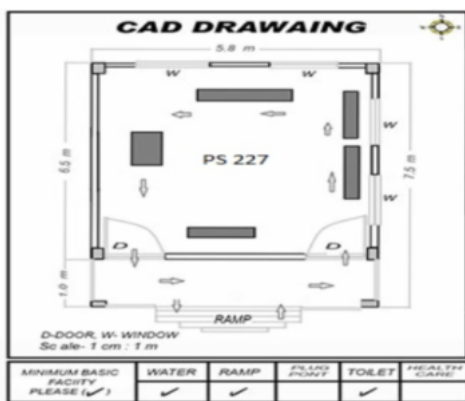

নিৰ্বাচক পঞ্জীয়ন বিষয়াৰ স্বাক্ষৰ

Nazri Naksha

Google Map View

Polling Station Building Front View

ভোটগ্ৰহন কেন্দ্ৰৰ সন্মুখৰ দৃশ্য

Cad View

Key MAP View

1 নাম : বাৰ্জেন্দ্ৰ বৈদ্য পিতাৰ নাম: বাশীৰাম বৈদ্য ঘৰ নং : 6 বয়স : 99 লিঙ্গ : পুৰুষ	JSP1984583 ফটো উপলব্ধ	2 নাম : বনজিত বৈদ্য পিতাৰ নাম: বাৰ্জেন্দ্ৰ বৈদ্য ঘৰ নং : 6 বয়স : 54 লিঙ্গ : পুৰুষ	JSP1984572 ফটো উপলব্ধ	3 নাম : দেৱজিৎ বৈদ্য পিতাৰ নাম: ৰঞ্জিত বৈদ্য ঘৰ নং : 6 বয়স : 27 লিঙ্গ : পুৰুষ	JSP7255730 ফটো উপলব্ধ
4 নাম : সত্যজিত বৈদ্য পিতাৰ নাম: ৰঞ্জিত বৈদ্য ঘৰ নং : 6 বয়স : 24 লিঙ্গ : পুৰুষ	JSP1096965 ফটো উপলব্ধ	5 নাম : নিপেন্দ্ৰ বৈদ্য পিতাৰ নাম: উপেন্দ্ৰ বৈদ্য ঘৰ নং : 8 বয়স : 72 লিঙ্গ : পুৰুষ	JSP1984594 ফটো উপলব্ধ	6 নাম : সন্ধ্যাৰাণী বৈদ্য স্বামীৰ নাম: নৃপেন্দ্ৰ বৈদ্য ঘৰ নং : 8 বয়স : 67 লিঙ্গ : মহিলা	JSP1984607 ফটো উপলব্ধ
7 নাম : পৰেন্দ্ৰ বৈদ্য পিতাৰ নাম: নিপেন্দ্ৰ বৈদ্য ঘৰ নং : 8 বয়স : 39 লিঙ্গ : পুৰুষ	JSP1984618 ফটো উপলব্ধ	8 নাম : পংকজ বৈদ্য পিতাৰ নাম: নৃপেন্দ্ৰ বৈদ্য ঘৰ নং : 8 বয়স : 34 লিঙ্গ : পুৰুষ	JSP1993891 ফটো উপলব্ধ	9 নাম : জগু বৈদ্য পিতাৰ নাম: নৃপেন্দ্ৰ বৈদ্য ঘৰ নং : 8 বয়স : 31 লিঙ্গ : পুৰুষ	JSP1993904 ফটো উপলব্ধ
10 নাম : বুস্পী বৈদ্য পিতাৰ নাম: নৃপেন্দ্ৰ বৈদ্য ঘৰ নং : 8 বয়স : 28 লিঙ্গ : মহিলা	JSP7256084 ফটো উপলব্ধ	11 নাম : শিল্পা নমগুন্ড বৈদ্য স্বামীৰ নাম: পৰেন্দ্ৰ বৈদ্য ঘৰ নং : 8 বয়স : 28 লিঙ্গ : মহিলা	JSP7255532 ফটো উপলব্ধ	12 নাম : মনোজ বৈদ্য পিতাৰ নাম: নৃপেন্দ্ৰ বৈদ্য ঘৰ নং : 8 বয়স : 26 লিঙ্গ : পুৰুষ	JSP7255755 ফটো উপলব্ধ
13 নাম : ভদ্র বৰুৱা পিতাৰ নাম: বেনু বৰুৱা ঘৰ নং : 9 বয়স : 52 লিঙ্গ : পুৰুষ	JSP1984641 ফটো উপলব্ধ	# 14 নাম : জ্যোত্স্না বৰুৱা স্বামীৰ নাম: মনোজ বৰুৱা ঘৰ নং : 9 বয়স : 39 লিঙ্গ : মহিলা	JSP0542696 ফটো উপলব্ধ	15 নাম : মনোজ বৰুৱা পিতাৰ নাম: বেনু বৰুৱা ঘৰ নং : 9 বয়স : 44 লিঙ্গ : পুৰুষ	JSP1984663 ফটো উপলব্ধ
16 নাম : বিনি শইকীয়া সোনোৱাল পিতাৰ নাম: গোপাল শইকীয়া সোনোৱাল ঘৰ নং : 9 বয়স : 42 লিঙ্গ : মহিলা	JSP1984685 ফটো উপলব্ধ	17 নাম : ৰূপম বৰুৱা পিতাৰ নাম: বেনু বৰুৱা ঘৰ নং : 9 বয়স : 40 লিঙ্গ : পুৰুষ	JSP1984674 ফটো উপলব্ধ	18 নাম : পিংকি সোনোৱাল স্বামীৰ নাম: হৰেন সোনোৱাল ঘৰ নং : 9 বয়স : 37 লিঙ্গ : মহিলা	JSP1984696 ফটো উপলব্ধ
19 নাম : নেহা বৰুৱা পিতাৰ নাম: ভদ্র বৰুৱা ঘৰ নং : 9 বয়স : 21 লিঙ্গ : মহিলা	JSP3290012 ফটো উপলব্ধ	20 নাম : গোপাল বৰুৱা পিতাৰ নাম: মথুৰানাথ বৰুৱা ঘৰ নং : 10 বয়স : 57 লিঙ্গ : পুৰুষ	JSP1984721 ফটো উপলব্ধ	21 নাম : প্ৰণৱ বৰুৱা পিতাৰ নাম: মথুৰানাথ বৰুৱা ঘৰ নং : 10 বয়স : 54 লিঙ্গ : পুৰুষ	JSP1984743 ফটো উপলব্ধ
22 নাম : বুলবলি বৰুৱা স্বামীৰ নাম: গোপাল বৰুৱা ঘৰ নং : 10 বয়স : 52 লিঙ্গ : মহিলা	JSP1984732 ফটো উপলব্ধ	23 নাম : জোনমনী বৰুৱা স্বামীৰ নাম: প্ৰণৱ বৰুৱা ঘৰ নং : 10 বয়স : 49 লিঙ্গ : মহিলা	JSP1984754 ফটো উপলব্ধ	24 নাম : আৰান বৰুৱা পিতাৰ নাম: মথুৰা বৰুৱা ঘৰ নং : 10 বয়স : 41 লিঙ্গ : পুৰুষ	JSP1984765 ফটো উপলব্ধ
25 নাম : মধুসূতা বৰুৱা পিতাৰ নাম: প্ৰণৱ বৰুৱা ঘৰ নং : 10 বয়স : 24 লিঙ্গ : মহিলা	OAP0152066 ফটো উপলব্ধ	26 নাম : কল্যান কুমাৰ বৰুৱা পিতাৰ নাম: প্ৰণৱ বৰুৱা ঘৰ নং : 10 বয়স : 21 লিঙ্গ : পুৰুষ	OAP0153239 ফটো উপলব্ধ	27 নাম : গুণগুণ বৰুৱা পিতাৰ নাম: গোপাল বৰুৱা ঘৰ নং : 10 বয়স : 19 লিঙ্গ : পুৰুষ	OAP0152025 ফটো উপলব্ধ
28 নাম : পূৰ্ণিমা বৰুৱা স্বামীৰ নাম: ব্ৰজেন বৰুৱা ঘৰ নং : 11 বয়স : 52 লিঙ্গ : মহিলা	JSP1984787 ফটো উপলব্ধ	29 নাম : দীপ্ত বৰুৱা মাতৃৰ নাম: পূৰ্ণিমা বৰুৱা ঘৰ নং : 11 বয়স : 29 লিঙ্গ : পুৰুষ	JSP3222240 ফটো উপলব্ধ	30 নাম : বিশ্বজিত কাছাৰী বৰুৱা পিতাৰ নাম: ব্ৰজেন বৰুৱা ঘৰ নং : 11 বয়স : 25 লিঙ্গ : পুৰুষ	JSP0501114 ফটো উপলব্ধ