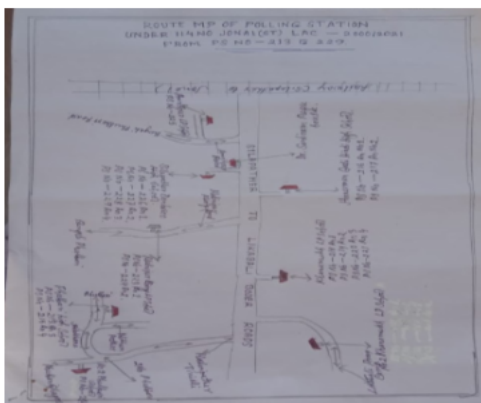

Nazri Naksha