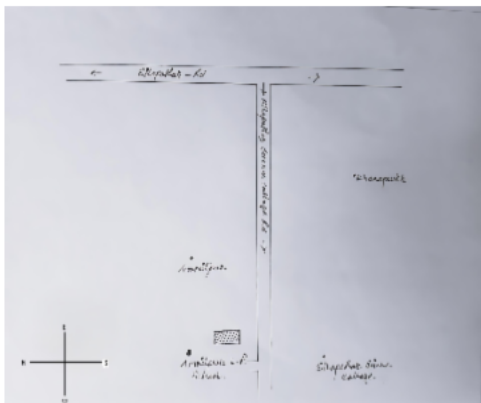

Nazri Naksha