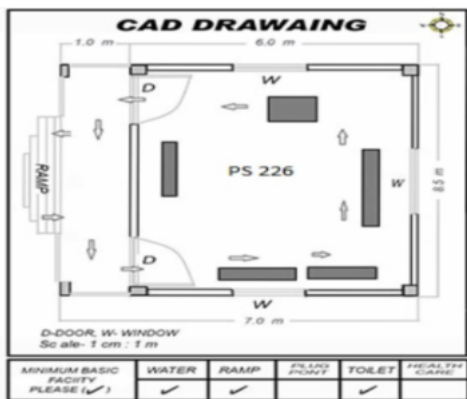

নিৰ্বাচক পঞ্জীয়ন বিষয়াৰ স্বাক্ষৰ

Nazri Naksha

Google Map View

Polling Station Building Front View

ভোটগ্ৰহন কেন্দ্ৰৰ সন্মুখৰ দৃশ্য

Cad View

Key MAP View

1 নাম : অনপমা গোস্বামী স্বামীৰ নাম: প্ৰেমকৃষ্ণ গোস্বামী ঘৰ নং : 2 বয়স : 72 লিঙ্গ : মহিলা	JSP1974589 ফটো উপলব্ধ	2 নাম : দিলীপ শৰ্মা পিতাৰ নাম: গোপাল শৰ্মা ঘৰ নং : 2 বয়স : 66 লিঙ্গ : পুৰুষ	JSP1974567 ফটো উপলব্ধ	3 নাম : বঞ্জিতা শৰ্মা স্বামীৰ নাম: দিলীপ শৰ্মা ঘৰ নং : 2 বয়স : 52 লিঙ্গ : মহিলা	JSP1974578 ফটো উপলব্ধ
4 নাম : কহুৰা শৰ্মা পিতাৰ নাম: দিলীপ শৰ্মা ঘৰ নং : 02 বয়স : 24 লিঙ্গ : মহিলা	OAP0043356 ফটো উপলব্ধ	5 নাম : গৌতমকৃষ্ণ গোস্বামী পিতাৰ নাম: প্ৰেমকৃষ্ণ গোস্বামী ঘৰ নং : 4 বয়স : 48 লিঙ্গ : পুৰুষ	JSP1974614 ফটো উপলব্ধ	6 নাম : কমলা ঠাকুৰ স্বামীৰ নাম: বমেশ ঠাকুৰ ঘৰ নং : 6 বয়স : 53 লিঙ্গ : মহিলা	JSP1974647 ফটো উপলব্ধ
7 নাম : সৰজু নেওগ স্বামীৰ নাম: প্ৰবিন নেওগ ঘৰ নং : 6 বয়স : 34 লিঙ্গ : মহিলা	JSP0482521 ফটো উপলব্ধ	8 নাম : প্ৰবিন নেওগ পিতাৰ নাম: গোপাল নেওগ ঘৰ নং : 6 বয়স : 34 লিঙ্গ : পুৰুষ	JSP0482463 ফটো উপলব্ধ	9 নাম : অৰূপ চন্দা পিতাৰ নাম: অৰুন চন্দা ঘৰ নং : 6 বয়স : 24 লিঙ্গ : পুৰুষ	JSP4958708 ফটো উপলব্ধ
10 নাম : ৰাম নেওগ পিতাৰ নাম: গোপাল নেওগ ঘৰ নং : 6ক বয়স : 35 লিঙ্গ : পুৰুষ	JSP0210179 ফটো উপলব্ধ	11 নাম : মুনমী শইকীয়া নেওগ স্বামীৰ নাম: ৰাম নেওগ ঘৰ নং : 6ক বয়স : 28 লিঙ্গ : মহিলা	JSP0211987 ফটো উপলব্ধ	12 নাম : সুভদ্ৰা নেওগ স্বামীৰ নাম: গোপাল নেওগ ঘৰ নং : 6ক বয়স : 55 লিঙ্গ : মহিলা	JSP1974669 ফটো উপলব্ধ
13 নাম : নিৰঞ্জন নেওগ পিতাৰ নাম: গোপাল নেওগ ঘৰ নং : 6ক বয়স : 40 লিঙ্গ : পুৰুষ	JSP1974670 ফটো উপলব্ধ	14 নাম : খগেন গগৈ পিতাৰ নাম: সৰুকন গগৈ ঘৰ নং : 8 বয়স : 58 লিঙ্গ : পুৰুষ	JSP1974681 ফটো উপলব্ধ	15 নাম : জান গগৈ পিতাৰ নাম: খগেন গগৈ ঘৰ নং : 8 বয়স : 33 লিঙ্গ : পুৰুষ	JSP1979846 ফটো উপলব্ধ
16 নাম : তুতু গগৈ পিতাৰ নাম: খগেন গগৈ ঘৰ নং : 8 বয়স : 31 লিঙ্গ : পুৰুষ	JSP0527218 ফটো উপলব্ধ	17 নাম : দিব্যজ্যোতি বুঢ়াগোহাই গগৈ স্বামীৰ নাম: জান গগৈ ঘৰ নং : 8 বয়স : 28 লিঙ্গ : মহিলা	JSP0245746 ফটো উপলব্ধ	18 নাম : নিলাক্ষী গগৈ স্বামীৰ নাম: তুতু গগৈ ঘৰ নং : 8 বয়স : 27 লিঙ্গ : মহিলা	JSP0529388 ফটো উপলব্ধ
19 নাম : পদেশ্বৰ গগৈ পিতাৰ নাম: সৰুকণ গগৈ ঘৰ নং : 9 বয়স : 65 লিঙ্গ : পুৰুষ	JSP1974692 ফটো উপলব্ধ	20 নাম : বীণা গগৈ স্বামীৰ নাম: পদেশ্বৰ গগৈ ঘৰ নং : 9 বয়স : 57 লিঙ্গ : মহিলা	JSP1974705 ফটো উপলব্ধ	21 নাম : অজয় গগৈ পিতাৰ নাম: পদেশ্বৰ গগৈ ঘৰ নং : 9 বয়স : 33 লিঙ্গ : পুৰুষ	JSP1979799 ফটো উপলব্ধ
22 নাম : অঞ্জলী গগৈ স্বামীৰ নাম: অজয় গগৈ ঘৰ নং : 9 বয়স : 31 লিঙ্গ : মহিলা	JSP1979802 ফটো উপলব্ধ	23 নাম : ললিত গগৈ পিতাৰ নাম: গোপাল গগৈ ঘৰ নং : 10 বয়স : 48 লিঙ্গ : পুৰুষ	JSP1974716 ফটো উপলব্ধ	24 নাম : অৰুণা গগৈ স্বামীৰ নাম: ললিত গগৈ ঘৰ নং : 10 বয়স : 44 লিঙ্গ : মহিলা	JSP1974727 ফটো উপলব্ধ
25 নাম : লখ্যজিত গগৈ পিতাৰ নাম: ললিত গগৈ ঘৰ নং : 10 বয়স : 22 লিঙ্গ : পুৰুষ	JSP3312717 ফটো উপলব্ধ	26 নাম : কুলধৰ গগৈ পিতাৰ নাম: কৰ্ণ গগৈ ঘৰ নং : 11 বয়স : 71 লিঙ্গ : পুৰুষ	JSP1974738 ফটো উপলব্ধ	27 নাম : পদমী গগৈ স্বামীৰ নাম: কুলধৰ গগৈ ঘৰ নং : 11 বয়স : 65 লিঙ্গ : মহিলা	JSP1974749 ফটো উপলব্ধ
28 নাম : হিৰেণ গগৈ পিতাৰ নাম: কুলধৰ গগৈ ঘৰ নং : 11 বয়স : 41 লিঙ্গ : পুৰুষ	JSP1974761 ফটো উপলব্ধ	29 নাম : ৰাণু গগৈ পিতাৰ নাম: প্ৰেমধৰ গগৈ ঘৰ নং : 12 বয়স : 44 লিঙ্গ : মহিলা	JSP1974783 ফটো উপলব্ধ	30 নাম : চৰিকা গগৈ স্বামীৰ নাম: ৰাজিৰ গগৈ ঘৰ নং : 12 বয়স : 42 লিঙ্গ : মহিলা	JSP3221861 ফটো উপলব্ধ