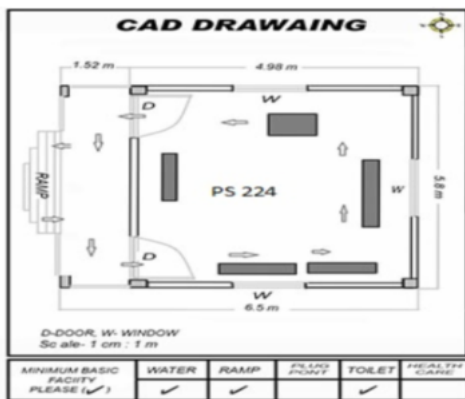

নিৰ্বাচক পঞ্জীয়ন বিষয়াৰ স্বাক্ষৰ

Nazri Naksha

Google Map View

Polling Station Building Front View

ভোটগ্ৰহন কেন্দ্ৰৰ সন্মুখৰ দৃশ্য

Cad View

Key MAP View

1 নাম : ৰুমি দত্ত পিতাৰ নাম: হৰেন্দ্ৰ দত্ত ঘৰ নং : 0 বয়স : 46 লিঙ্গ : মহিলা	JSP0574590 ফটো উপলব্ধ	2 নাম : দিল কুমাৰী দৰ্জী স্বামীৰ নাম: বুডিমন দৰ্জী ঘৰ নং : 0 বয়স : 36 লিঙ্গ : মহিলা	JSP0493122 ফটো উপলব্ধ	3 নাম : দুৰ্গা ৰাস্তেল পিতাৰ নাম: সিয়লাল ৰাস্তেল ঘৰ নং : 0 বয়স : 29 লিঙ্গ : মহিলা	JSP0493544 ফটো উপলব্ধ
4 নাম : জানুকা মিজাৰ পিতাৰ নাম: বুদ্ধিমান মিজাৰ ঘৰ নং : 0 বয়স : 26 লিঙ্গ : মহিলা	JSP0493775 ফটো উপলব্ধ	5 নাম : ৰাম ৰতন দত্ত মাতৃৰ নাম: ৰুমী দত্ত ঘৰ নং : 1 বয়স : 24 লিঙ্গ : পুৰুষ	OAP0154138 ফটো উপলব্ধ	6 নাম : মৰ্জিনা বেগম স্বামীৰ নাম: চাৰ্জন আলি ঘৰ নং : 6 বয়স : 32 লিঙ্গ : মহিলা	JSP9092149 ফটো উপলব্ধ
7 নাম : ভুবন চেত্ৰী পিতাৰ নাম: ভল্লদৰা চেত্ৰী ঘৰ নং : 7 বয়স : 50 লিঙ্গ : পুৰুষ	JSP0493643 ফটো উপলব্ধ	8 নাম : শোনিতা ছেত্ৰি স্বামীৰ নাম: ভুবন ছেত্ৰি ঘৰ নং : 9 বয়স : 41 লিঙ্গ : মহিলা	JSP0493635 ফটো উপলব্ধ	9 নাম : চন্দ্ৰ লাল পিতাৰ নাম: থৰ্ক বাহাদুৰ নৌবাগ ঘৰ নং : 8 বয়স : 39 লিঙ্গ : পুৰুষ	JSP0236687 ফটো উপলব্ধ
10 নাম : অনীতা নোবাগ স্বামীৰ নাম: চনদৰ লাল নোবাগ ঘৰ নং : 8 বয়স : 34 লিঙ্গ : মহিলা	JSP0586198 ফটো উপলব্ধ	11 নাম : লক্ষ্মী লামা স্বামীৰ নাম: বাবুলাল লামা ঘৰ নং : 9 বয়স : 38 লিঙ্গ : মহিলা	JSP0493213 ফটো উপলব্ধ	12 নাম : চিলা সোনাৰ স্বামীৰ নাম: দেব বিশ্বকৰ্মা ঘৰ নং : 29 বয়স : 37 লিঙ্গ : মহিলা	JSP0493395 ফটো উপলব্ধ
13 নাম : বনু তামাং স্বামীৰ নাম: নিমল নৌবাগ ঘৰ নং : 12 বয়স : 27 লিঙ্গ : মহিলা	JSP7289242 ফটো উপলব্ধ	14 নাম : নিৰ্মল নৌবাগ পিতাৰ নাম: উদৈ নৌবাগ ঘৰ নং : 12 বয়স : 26 লিঙ্গ : পুৰুষ	JSP7317233 ফটো উপলব্ধ	15 নাম : তুলসি ৰাম স্বামীৰ নাম: জিতেন্দৰ ৰাম ঘৰ নং : 13 বয়স : 30 লিঙ্গ : মহিলা	JSP0586156 ফটো উপলব্ধ
16 নাম : মনজু দোৱজি স্বামীৰ নাম: মন বাহাদুৰ দোৱজি ঘৰ নং : 14 বয়স : 35 লিঙ্গ : মহিলা	JSP0586149 ফটো উপলব্ধ	17 নাম : শুশীলা টায়ে দেবী স্বামীৰ নাম: সন্তোষ চাহ ঘৰ নং : 15-আ বয়স : 30 লিঙ্গ : মহিলা	OAP0099473 ফটো উপলব্ধ	18 নাম : বিনা সোনাৰ স্বামীৰ নাম: শংকৰ বিশ্বকৰ্মা ঘৰ নং : 17 বয়স : 41 লিঙ্গ : মহিলা	HXX1434281 ফটো উপলব্ধ
19 নাম : শংকৰ বিশ্বকৰ্মা পিতাৰ নাম: বল বাহাদুৰ বিশ্বকৰ্মা ঘৰ নং : 17 বয়স : 41 লিঙ্গ : পুৰুষ	OAP0115196 ফটো উপলব্ধ	20 নাম : শেলী বিশ্বকৰ্মা পিতাৰ নাম: ৰাম কুমাৰ বিশ্বকৰ্মা ঘৰ নং : 17 বয়স : 26 লিঙ্গ : মহিলা	OAP0115238 ফটো উপলব্ধ	#2 21 নাম : নবীন বিশ্বকৰ্মা পিতাৰ নাম: ৰাম কুমাৰ বিশ্বকৰ্মা ঘৰ নং : 17 বয়স : 20 লিঙ্গ : পুৰুষ	OAP0115188 ফটো উপলব্ধ
22 নাম : মীনা ৰৈটো স্বামীৰ নাম: ফুগো ৰাইতো ঘৰ নং : 21 বয়স : 39 লিঙ্গ : মহিলা	JSP3270113 ফটো উপলব্ধ	23 নাম : তৰণ বৰা পিতাৰ নাম: হোৰমোন বৰা ঘৰ নং : 23 বয়স : 56 লিঙ্গ : পুৰুষ	OAP0159244 ফটো উপলব্ধ	24 নাম : ৰূপা বৰা স্বামীৰ নাম: ঘৰ নং : 23 বয়স : 38 লিঙ্গ : মহিলা	LPQ0135301 ফটো উপলব্ধ
25 নাম : মনি বৰা পিতাৰ নাম: TORUN BORAH ঘৰ নং : 23 বয়স : 25 লিঙ্গ : মহিলা	LPQ0192294 ফটো উপলব্ধ	26 নাম : পাণ্ডু বৰা পিতাৰ নাম: তৰুন বৰা ঘৰ নং : 23 বয়স : 21 লিঙ্গ : পুৰুষ	OAP0156661 ফটো উপলব্ধ	27 নাম : ৰিম্পী গুগৈ পিতাৰ নাম: ইন্দ্ৰ গুগৈ ঘৰ নং : 25 বয়স : 19 লিঙ্গ : মহিলা	OAP0167734 ফটো উপলব্ধ
28 নাম : গৌতম দাস পিতাৰ নাম: দিনেশ দাস ঘৰ নং : 26 বয়স : 50 লিঙ্গ : পুৰুষ	OAP0166835 ফটো উপলব্ধ	29 নাম : শিব শংকৰ মাহাত পিতাৰ নাম: বাবুৰাম মাহাত ঘৰ নং : 30 বয়স : 27 লিঙ্গ : পুৰুষ	JSP0582841 ফটো উপলব্ধ	30 নাম : গোল দাশ পিতাৰ নাম: অৰ্জুন দাশ ঘৰ নং : 39 বয়স : 38 লিঙ্গ : পুৰুষ	JSP0493163 ফটো উপলব্ধ