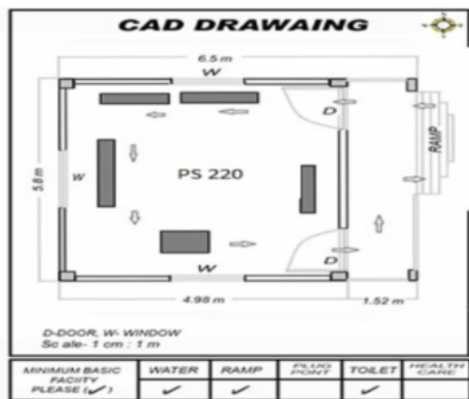

নিৰ্বাচক পঞ্জীয়ন বিষয়াৰ স্বাক্ষৰ

Nazri Naksha

Google Map View

Polling Station Building Front View

ভোটগ্ৰহন কেন্দ্ৰৰ সন্মুখৰ দৃশ্য

Cad View

Key MAP View

| | | | | | |
|---|--------------------------|---|--------------------------|--|--------------------------|
| 1 নাম : চন্দ্ৰলাল গিৰি পিতাৰ নাম: বঙ্গলাল গিৰি ঘৰ নং : 1 বয়স : 72 লিঙ্গ : পুৰুষ | JSP1924567 ফটো উপলব্ধ | 2 নাম : যমুনা গিৰি স্বামীৰ নাম: চন্দ্ৰলাল গিৰি ঘৰ নং : 1 বয়স : 60 লিঙ্গ : মহিলা | JSP1924578 ফটো উপলব্ধ | 3 নাম : কেশৱ গিৰি পিতাৰ নাম: চন্দ্ৰলাল গিৰি ঘৰ নং : 1 বয়স : 40 লিঙ্গ : পুৰুষ | JSP1924589 ফটো উপলব্ধ |
| 4 নাম : কমল গিৰি পিতাৰ নাম: চন্দ্ৰলাল গিৰি ঘৰ নং : 1 বয়স : 38 লিঙ্গ : পুৰুষ | JSP1924590 ফটো উপলব্ধ | 5 নাম : সুস্মিতা গিৰী স্বামীৰ নাম: কমল গিৰী ঘৰ নং : 1 বয়স : 29 লিঙ্গ : মহিলা | JSP0405472 ফটো উপলব্ধ | 6 নাম : সংগীতা গিৰি স্বামীৰ নাম: কেশৱ গিৰি ঘৰ নং : 1 বয়স : 25 লিঙ্গ : মহিলা | JSP0405712 ফটো উপলব্ধ |
| 7 নাম : কৃষ্ণ গিৰি পিতাৰ নাম: চন্দ্ৰলাল গিৰি ঘৰ নং : 1 বয়স : 24 লিঙ্গ : পুৰুষ | JSP7253461 ফটো উপলব্ধ | 8 নাম : সুৰেশ প্ৰধান পিতাৰ নাম: ৰত্ন বাহাদুৰ প্ৰধান ঘৰ নং : 2 বয়স : 46 লিঙ্গ : পুৰুষ | JSP1924669 ফটো উপলব্ধ | 9 নাম : নীৰ কুমাৰ প্ৰধান পিতাৰ নাম: ৰত্ন প্ৰধান ঘৰ নং : 2 বয়স : 44 লিঙ্গ : পুৰুষ | JSP1924670 ফটো উপলব্ধ |
| 10 নাম : গোমা প্ৰধান স্বামীৰ নাম: নিৰ কুমাৰ প্ৰধান ঘৰ নং : 2 বয়স : 42 লিঙ্গ : মহিলা | JSP1924681 ফটো উপলব্ধ | 11 নাম : নান প্ৰধান স্বামীৰ নাম: দিল কুমাৰ প্ৰধান ঘৰ নং : 2 বয়স : 39 লিঙ্গ : মহিলা | OAP0160176 ফটো উপলব্ধ | 12 নাম : দিল কুমাৰ প্ৰধান পিতাৰ নাম: ৰত্ন বাহাদুৰ প্ৰধান ঘৰ নং : 2 বয়স : 38 লিঙ্গ : পুৰুষ | JSP0352989 ফটো উপলব্ধ |
| 13 নাম : কাঞ্চন প্ৰধান স্বামীৰ নাম: সুৰেশ প্ৰধান ঘৰ নং : 2 বয়স : 32 লিঙ্গ : মহিলা | JSP3220028 ফটো উপলব্ধ | 14 নাম : সোন প্ৰধান পিতাৰ নাম: নীৰ কুমাৰ প্ৰধান ঘৰ নং : 2 বয়স : 23 লিঙ্গ : পুৰুষ | JSP3304409 ফটো উপলব্ধ | 15 নাম : হৰি প্ৰধান পিতাৰ নাম: নিৰ কুমাৰ প্ৰধান ঘৰ নং : 2 বয়স : 21 লিঙ্গ : পুৰুষ | OAP0033027 ফটো উপলব্ধ |
| 16 নাম : ধনবাহাদুৰ ছেত্ৰী পিতাৰ নাম: মনবাহাদুৰ ছেত্ৰী ঘৰ নং : 3 বয়স : 38 লিঙ্গ : পুৰুষ | JSP1924716 ফটো উপলব্ধ | 17 নাম : খানমায়া ছেত্ৰী স্বামীৰ নাম: ধন বাহাদুৰ ছেত্ৰী ঘৰ নং : 3 বয়স : 27 লিঙ্গ : মহিলা | JSP0626051 ফটো উপলব্ধ | 18 নাম : পূজা ছেত্ৰী পিতাৰ নাম: মন বাহাদুৰ ছেত্ৰী ঘৰ নং : 3 বয়স : 20 লিঙ্গ : মহিলা | OAP0079004 ফটো উপলব্ধ |
| # 19 নাম : দেৱ পাঠক স্বামীৰ নাম: বসন্ত পাঠক ঘৰ নং : ৬৮৭ বয়স : 80 লিঙ্গ : মহিলা | JSP1924727 ফটো উপলব্ধ | 20 নাম : জলি পাঠক স্বামীৰ নাম: ৰঞ্জিত পাঠক ঘৰ নং : 4 বয়স : 47 লিঙ্গ : মহিলা | JSP1924761 ফটো উপলব্ধ | 21 নাম : ৰঞ্জিত পাঠক পিতাৰ নাম: বসন্ত পাঠক ঘৰ নং : 4 বয়স : 39 লিঙ্গ : পুৰুষ | JSP1924750 ফটো উপলব্ধ |
| # 22 নাম : বিনোদ পাঠক পিতাৰ নাম: ফনিন্দ্ৰ পাঠক ঘৰ নং : ৬৮৭ বয়স : 29 লিঙ্গ : পুৰুষ | JSP0441477 ফটো উপলব্ধ | # 23 নাম : বিনা পাঠক স্বামীৰ নাম: বিনোদ পাঠক ঘৰ নং : ৬৮৭ বয়স : 28 লিঙ্গ : মহিলা | JSP0532143 ফটো উপলব্ধ | 24 নাম : শিৱা পাঠক পিতাৰ নাম: ৰঞ্জিত পাঠক ঘৰ নং : 8 বয়স : 22 লিঙ্গ : পুৰুষ | JSP1205947 ফটো উপলব্ধ |
| 25 নাম : দিপালী গোৱালা স্বামীৰ নাম: মুন্না গোৱালা ঘৰ নং : 5 বয়স : 47 লিঙ্গ : মহিলা | JSP1924783 ফটো উপলব্ধ | 26 নাম : পদুম গোৱালা পিতাৰ নাম: মুন্না গোৱালা ঘৰ নং : ৫ বয়স : 26 লিঙ্গ : পুৰুষ | JSP0256974 ফটো উপলব্ধ | 27 নাম : চন্দনা গোৱালা স্বামীৰ নাম: পদুম গোৱালা ঘৰ নং : ৫ বয়স : 25 লিঙ্গ : মহিলা | JSP0405803 ফটো উপলব্ধ |
| 28 নাম : শান্তি চাহু স্বামীৰ নাম: লক্ষী চাহু ঘৰ নং : 6 বয়স : 58 লিঙ্গ : মহিলা | JSP1924829 ফটো উপলব্ধ | 29 নাম : গনেশ চাহু পিতাৰ নাম: শিৱনাথ চাহু ঘৰ নং : 6 বয়স : 52 লিঙ্গ : পুৰুষ | JSP1924794 ফটো উপলব্ধ | 30 নাম : নিৰ্মলা চাহু স্বামীৰ নাম: গনেশ চাহু ঘৰ নং : 6 বয়স : 51 লিঙ্গ : মহিলা | JSP1924807 ফটো উপলব্ধ |