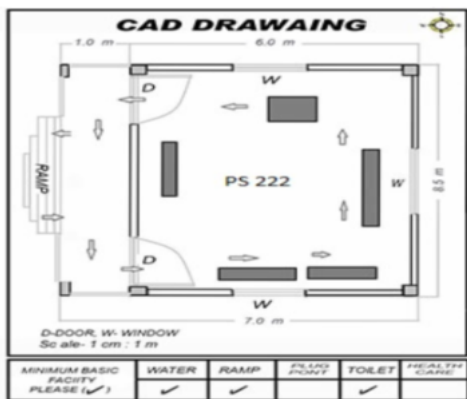

নিৰ্বাচক পঞ্জীয়ন বিষয়াৰ স্বাক্ষৰ

Nazri Naksha

Google Map View

Polling Station Building Front View

ভোটগ্ৰহন কেন্দ্ৰৰ সন্মুখৰ দৃশ্য

Cad View

Key MAP View

1 নাম : হিৰণ্য দেৱনাথ পিতাৰ নাম: হিৰালাল দেৱনাথ ঘৰ নং : 1 বয়স : 44 লিঙ্গ : পুৰুষ	JSP1944598 ফটো উপলব্ধ	2 নাম : সুনিল দেৱনাথ পিতাৰ নাম: হিৰালাল দেৱনাথ ঘৰ নং : 1 বয়স : 30 লিঙ্গ : পুৰুষ	JSP0271999 ফটো উপলব্ধ	3 নাম : সূচেন দেৱনাথ পিতাৰ নাম: হিৰালাল দেৱনাথ ঘৰ নং : 1 বয়স : 25 লিঙ্গ : পুৰুষ	JSP9081316 ফটো উপলব্ধ
4 নাম : শিৱানী দেৱনাথ স্বামীৰ নাম: সুসেন দেৱনাথ ঘৰ নং : 1 বয়স : 20 লিঙ্গ : মহিলা	OAP0155010 ফটো উপলব্ধ	5 নাম : লারন্য দেৱনাথ পিতাৰ নাম: নিবাৰণ দেৱনাথ ঘৰ নং : 2 বয়স : 59 লিঙ্গ : পুৰুষ	JSP1944634 ফটো উপলব্ধ	6 নাম : বীনাৰানী দেৱনাথ স্বামীৰ নাম: লারন্য দেৱনাথ ঘৰ নং : 2 বয়স : 54 লিঙ্গ : মহিলা	JSP1944645 ফটো উপলব্ধ
7 নাম : দুলাল দেৱনাথ পিতাৰ নাম: লারন্য দেৱনাথ ঘৰ নং : 2 বয়স : 31 লিঙ্গ : পুৰুষ	JSP0712745 ফটো উপলব্ধ	8 নাম : অনিতা দেৱনাথ পিতাৰ নাম: লারন্য দেৱনাথ ঘৰ নং : 2 বয়স : 27 লিঙ্গ : মহিলা	JSP0712331 ফটো উপলব্ধ	9 নাম : দিপালী দেৱনাথ পিতাৰ নাম: লারন্য দেৱনাথ ঘৰ নং : 2 বয়স : 27 লিঙ্গ : মহিলা	JSP0713347 ফটো উপলব্ধ
10 নাম : প্ৰেমলাল বিশ্বকৰ্মা পিতাৰ নাম: কুল বাহাদুৰ বিশ্বকৰ্মা ঘৰ নং : 3 বয়স : 59 লিঙ্গ : পুৰুষ	JSP1944689 ফটো উপলব্ধ	11 নাম : দলী বিশ্বকৰ্মা পিতাৰ নাম: কুল বাহাদুৰ বিশ্বকৰ্মা ঘৰ নং : 3 বয়স : 41 লিঙ্গ : মহিলা	JSP1944690 ফটো উপলব্ধ	12 নাম : ৰাজেন বিশ্বকৰ্মা মাতৃৰ নাম: ডলি বিশ্বকৰ্মা ঘৰ নং : 3 বয়স : 26 লিঙ্গ : পুৰুষ	OAP0164871 ফটো উপলব্ধ
13 নাম : পিংকি বিশ্বকৰ্মা মাতৃৰ নাম: দলী বিশ্বকৰ্মা ঘৰ নং : 03 বয়স : 25 লিঙ্গ : মহিলা	JSP9111212 ফটো উপলব্ধ	14 নাম : সন্তোশ বিশ্বকৰ্মা মাতৃৰ নাম: ডলি বিশ্বকৰ্মা ঘৰ নং : 3 বয়স : 22 লিঙ্গ : পুৰুষ	OAP0164863 ফটো উপলব্ধ	15 নাম : মতিলাল দেৱনাথ পিতাৰ নাম: নবকুমাৰ দেৱনাথ ঘৰ নং : 4 বয়স : 84 লিঙ্গ : পুৰুষ	JSP1944725 ফটো উপলব্ধ
16 নাম : উত্তম দেৱনাথ পিতাৰ নাম: মতিলাল দেৱনাথ ঘৰ নং : 4 বয়স : 51 লিঙ্গ : পুৰুষ	JSP1944769 ফটো উপলব্ধ	17 নাম : মাম্পী দেৱনাথ পিতাৰ নাম: মানিক দেৱনাথ ঘৰ নং : 4 বয়স : 29 লিঙ্গ : মহিলা	JSP3220755 ফটো উপলব্ধ	18 নাম : মনিকা দেৱনাথ পিতাৰ নাম: মানিক দেৱনাথ ঘৰ নং : 8 বয়স : 25 লিঙ্গ : মহিলা	JSP0715508 ফটো উপলব্ধ
19 নাম : পংকজ দেৱনাথ পিতাৰ নাম: মানিক দেৱনাথ ঘৰ নং : 04 বয়স : 23 লিঙ্গ : পুৰুষ	OAP0104497 ফটো উপলব্ধ	20 নাম : কৰন দেৱনাথ পিতাৰ নাম: উত্তম দেৱনাথ ঘৰ নং : 4 বয়স : 22 লিঙ্গ : পুৰুষ	OAP0131615 ফটো উপলব্ধ	21 নাম : জম্বকী দেৱনাথ পিতাৰ নাম: উত্তম দেৱনাথ ঘৰ নং : 8 বয়স : 20 লিঙ্গ : মহিলা	OAP0176065 ফটো উপলব্ধ
22 নাম : পুতুল শইকীয়া পিতাৰ নাম: পুলেশ্বৰ শইকীয়া ঘৰ নং : 5 বয়স : 49 লিঙ্গ : পুৰুষ	JSP1944816 ফটো উপলব্ধ	23 নাম : ৰেখামনি শইকীয়া স্বামীৰ নাম: পুতুল শইকীয়া ঘৰ নং : 5 বয়স : 44 লিঙ্গ : মহিলা	JSP1944827 ফটো উপলব্ধ	24 নাম : অভিজিত শইকীয়া পিতাৰ নাম: পুতুল শইকীয়া ঘৰ নং : 5 বয়স : 25 লিঙ্গ : পুৰুষ	OAP0167072 ফটো উপলব্ধ
25 নাম : সোমনাথ বিশ্বকৰ্মা পিতাৰ নাম: মন বাহাদুৰ বিশ্বকৰ্মা ঘৰ নং : 6 বয়স : 69 লিঙ্গ : পুৰুষ	JSP1944838 ফটো উপলব্ধ	26 নাম : গোপাল বিশ্বকৰ্মা পিতাৰ নাম: সোমনাথ বিশ্বকৰ্মা ঘৰ নং : 6 বয়স : 44 লিঙ্গ : পুৰুষ	JSP1944850 ফটো উপলব্ধ	27 নাম : চান বিশ্বকৰ্মা পিতাৰ নাম: সোমনাথ বিশ্বকৰ্মা ঘৰ নং : 6 বয়স : 42 লিঙ্গ : পুৰুষ	JSP1944861 ফটো উপলব্ধ
28 নাম : মণিকা বিশ্বকৰ্মা স্বামীৰ নাম: গোপাল বিশ্বকৰ্মা ঘৰ নং : 6 বয়স : 40 লিঙ্গ : মহিলা	JSP1952007 ফটো উপলব্ধ	29 নাম : গমা বিশ্বকৰ্মা স্বামীৰ নাম: চানু বিশ্বকৰ্মা ঘৰ নং : 6 বয়স : 36 লিঙ্গ : মহিলা	JSP9119140 ফটো উপলব্ধ	30 নাম : বিকি বিশ্বকৰ্মা পিতাৰ নাম: গোপাল বিশ্বকৰ্মা ঘৰ নং : 06 বয়স : 23 লিঙ্গ : পুৰুষ	JSP9080904 ফটো উপলব্ধ