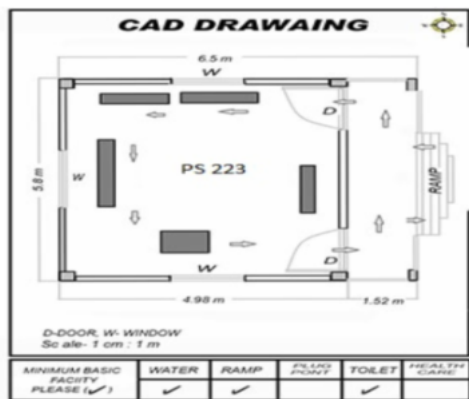

নিৰ্বাচক পঞ্জীয়ন বিষয়াৰ স্বাক্ষৰ

Nazri Naksha

Google Map View

Polling Station Building Front View

ভোটগ্ৰহন কেন্দ্ৰৰ সন্মুখৰ দৃশ্য

Cad View

Key MAP View

1 নাম : প্রভা ৰাম পিতাৰ নাম: সনকা ৰাম ঘৰ নং : 0 বয়স : 25 লিঙ্গ : মহিলা	JSP0582858 ফটো উপলব্ধ	2 নাম : কাঞ্চন ৰায় স্বামীৰ নাম: লেট ৰায় ঘৰ নং : 1 বয়স : 91 লিঙ্গ : মহিলা	JSP1954569 ফটো উপলব্ধ	#2 3 নাম : কৃপা ৰায় পিতাৰ নাম: লেটা ৰায় ঘৰ নং : 1 বয়স : 55 লিঙ্গ : পুৰুষ	JSP1954570 ফটো উপলব্ধ
4 নাম : সঞ্জীতা ৰায় স্বামীৰ নাম: গিৰেশ ৰায় ঘৰ নং : 1 বয়স : 45 লিঙ্গ : মহিলা	JSP1954605 ফটো উপলব্ধ	5 নাম : তিলেশ্বৰী ৰায় স্বামীৰ নাম: কৃপা ৰায় ঘৰ নং : 1 বয়স : 43 লিঙ্গ : মহিলা	JSP1954581 ফটো উপলব্ধ	6 নাম : গিৰেশ ৰায় পিতাৰ নাম: লেটা ৰায় ঘৰ নং : 1 বয়স : 40 লিঙ্গ : পুৰুষ	JSP1954592 ফটো উপলব্ধ
7 নাম : গোবৰ্ধন ৰায় পিতাৰ নাম: কৃপা ৰায় ঘৰ নং : 1 বয়স : 27 লিঙ্গ : পুৰুষ	JSP1096478 ফটো উপলব্ধ	8 নাম : ঋতু ৰায় পিতাৰ নাম: কৃপা ৰায় ঘৰ নং : 1 বয়স : 25 লিঙ্গ : মহিলা	JSP4944336 ফটো উপলব্ধ	9 নাম : সুৰবালাল ৰাজবংশী স্বামীৰ নাম: অনিল ৰাজবংশী ঘৰ নং : 2 বয়স : 51 লিঙ্গ : মহিলা	JSP1954638 ফটো উপলব্ধ
10 নাম : মুন্না যাদব পিতাৰ নাম: লাল বচন যাদব ঘৰ নং : 2 বয়স : 33 লিঙ্গ : পুৰুষ	JSP9107632 ফটো উপলব্ধ	11 নাম : মদন ৰাজবংশী পিতাৰ নাম: অনিল ৰাজবংশী ঘৰ নং : 02 বয়স : 27 লিঙ্গ : পুৰুষ	OAP0155309 ফটো উপলব্ধ	12 নাম : দীপমালা যাদব স্বামীৰ নাম: মুন্না যাদব ঘৰ নং : 2 বয়স : 26 লিঙ্গ : মহিলা	JSP1140821 ফটো উপলব্ধ
13 নাম : জ্ঞান বা: মিজাৰ পিতাৰ নাম: ধংধজ মিজাৰ ঘৰ নং : 6 বয়স : 73 লিঙ্গ : পুৰুষ	JSP1954672 ফটো উপলব্ধ	14 নাম : দীপক মিজাৰ পিতাৰ নাম: জ্ঞান বাহাদুৰ মিজাৰ ঘৰ নং : 6 বয়স : 43 লিঙ্গ : পুৰুষ	JSP1954718 ফটো উপলব্ধ	15 নাম : চান মিজাৰ পিতাৰ নাম: জ্ঞান বাহাদুৰ মিজাৰ ঘৰ নং : 6 বয়স : 42 লিঙ্গ : পুৰুষ	JSP1954694 ফটো উপলব্ধ
S 16 নাম : প্রদীপ ছেত্ৰী পিতাৰ নাম: লোচু ছেত্ৰী ঘৰ নং : 6 বয়স : 41 লিঙ্গ : পুৰুষ	OAP0121905 ফটো উপলব্ধ	17 নাম : ধনমায়া মিজাৰ স্বামীৰ নাম: লালবাহাদুৰ মিজাৰ ঘৰ নং : 6 বয়স : 41 লিঙ্গ : মহিলা	JSP1954707 ফটো উপলব্ধ	18 নাম : লক্ষীনাৰায়ন যাদব পিতাৰ নাম: চালাক যাদব ঘৰ নং : 7 বয়স : 71 লিঙ্গ : পুৰুষ	JSP1954729 ফটো উপলব্ধ
19 নাম : ৰাজ যাদব পিতাৰ নাম: লক্ষীনাৰায়ণ যাদব ঘৰ নং : 7 বয়স : 34 লিঙ্গ : পুৰুষ	JSP0020452 ফটো উপলব্ধ	20 নাম : ইন্দুৱতী দেৱী স্বামীৰ নাম: লক্ষী নাৰায়ন যাদব ঘৰ নং : 8 বয়স : 63 লিঙ্গ : মহিলা	JSP1954730 ফটো উপলব্ধ	21 নাম : সুকামায়া বিশ্বকৰ্মা পিতাৰ নাম: পদমবাহাদুৰ বিশ্বকৰ্মা ঘৰ নং : 8 বয়স : 46 লিঙ্গ : মহিলা	JSP1954741 ফটো উপলব্ধ
22 নাম : ৰাজকুমাৰ বিশ্বকৰ্মা পিতাৰ নাম: পদম বাহাদুৰ বিশ্বকৰ্মা ঘৰ নং : 8 বয়স : 39 লিঙ্গ : পুৰুষ	JSP1954752 ফটো উপলব্ধ	S 23 নাম : দিলোমায়া দেৱী স্বামীৰ নাম: বাবুলাল লামা ঘৰ নং : 9 বয়স : 66 লিঙ্গ : মহিলা	JSP1954774 ফটো উপলব্ধ	S 24 নাম : সুক্বা লামা পিতাৰ নাম: বাবুলাল লামা ঘৰ নং : 9 বয়স : 46 লিঙ্গ : পুৰুষ	JSP1954785 ফটো উপলব্ধ
25 নাম : চন্দ্ৰ বা বিশ্বকৰ্মা পিতাৰ নাম: সুখবীৰ বিশ্বকৰ্মা ঘৰ নং : 10 বয়স : 71 লিঙ্গ : পুৰুষ	JSP1954796 ফটো উপলব্ধ	26 নাম : সুনতালি বিশ্বকৰ্মা স্বামীৰ নাম: চন্দ্ৰ বিশ্বকৰ্মা ঘৰ নং : 10 বয়স : 66 লিঙ্গ : মহিলা	JSP1954809 ফটো উপলব্ধ	27 নাম : দেৱ বিশ্বকৰ্মা পিতাৰ নাম: চন্দ্ৰ বাহাদুৰ বিশ্বকৰ্মা ঘৰ নং : 10 বয়স : 42 লিঙ্গ : পুৰুষ	JSP1954821 ফটো উপলব্ধ
28 নাম : অৰ্জুন বিশ্বকৰ্মা পিতাৰ নাম: চন্দ্ৰ বিশ্বকৰ্মা ঘৰ নং : 10 বয়স : 42 লিঙ্গ : পুৰুষ	JSP1954810 ফটো উপলব্ধ	29 নাম : টংক মায়া ছেত্ৰী স্বামীৰ নাম: খেম বাহাদুৰ ছেত্ৰী ঘৰ নং : 10 বয়স : 42 লিঙ্গ : মহিলা	OAP0001677 ফটো উপলব্ধ	S 30 নাম : জমুনা বিশ্বকৰ্মা স্বামীৰ নাম: কাজিৰাম বিশ্বকৰ্মা ঘৰ নং : 10 বয়স : 38 লিঙ্গ : মহিলা	JSP1154764 ফটো উপলব্ধ