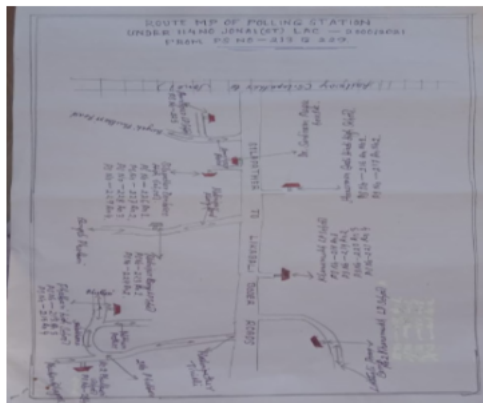

Nazri Naksha