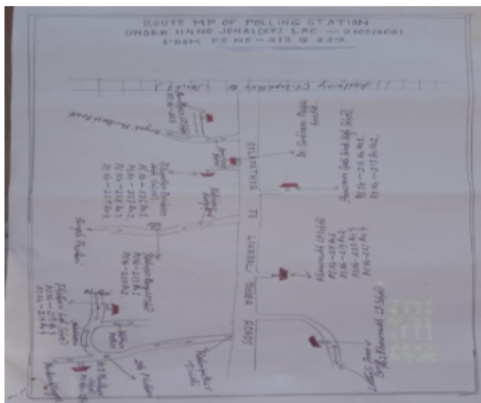

Nazri Naksha