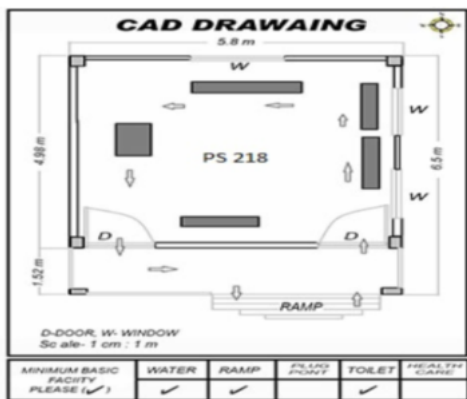

নিৰ্বাচক পঞ্জীয়ন বিষয়াৰ স্বাক্ষৰ

Nazri Naksha

Google Map View

Polling Station Building Front View

ভোটগ্ৰহন কেন্দ্ৰৰ সন্মুখৰ দৃশ্য

Cad View

Key MAP View

1 নাম : নবিন বৰা পিতাৰ নাম: বিপিন বৰা ঘৰ নং : 1 বয়স : 49 লিঙ্গ : পুৰুষ	JSP1904581 ফটো উপলব্ধ	2 নাম : পূৰ্বী লাহন বৰা স্বামীৰ নাম: নবিন বৰা ঘৰ নং : 1 বয়স : 39 লিঙ্গ : মহিলা	JSP0623652 ফটো উপলব্ধ	3 নাম : জ্যোতি মল্লী শৰ্মা স্বামীৰ নাম: ত্ৰীকৃষ্ণ শৰ্মা ঘৰ নং : 2 বয়স : 54 লিঙ্গ : মহিলা	JSP1904605 ফটো উপলব্ধ
4 নাম : গীতাৰ্থ শৰ্মা মাতৃৰ নাম: জ্যোতি শৰ্মা ঘৰ নং : 2 বয়স : 28 লিঙ্গ : পুৰুষ	JSP0086496 ফটো উপলব্ধ	5 নাম : শংকৰ শৰ্মা মাতৃৰ নাম: জ্যোতি শৰ্মা ঘৰ নং : 2 বয়স : 26 লিঙ্গ : পুৰুষ	JSP0356295 ফটো উপলব্ধ	6 নাম : ৰেনু দেবী স্বামীৰ নাম: লোকনাথ শৰ্মা ঘৰ নং : 3 বয়স : 76 লিঙ্গ : মহিলা	JSP1904627 ফটো উপলব্ধ
7 নাম : দিলিপ শৰ্মা পিতাৰ নাম: লোকনাথ শৰ্মা ঘৰ নং : 3 বয়স : 76 লিঙ্গ : পুৰুষ	JSP1904638 ফটো উপলব্ধ	8 নাম : উষা শৰ্মা স্বামীৰ নাম: দিলিপ শৰ্মা ঘৰ নং : 3 বয়স : 47 লিঙ্গ : মহিলা	JSP1904649 ফটো উপলব্ধ	# 9 নাম : জোনু দেবী স্বামীৰ নাম: কেশৱ শৰ্মা ঘৰ নং : 3 বয়স : 40 লিঙ্গ : মহিলা	JSP1904661 ফটো উপলব্ধ
10 নাম : লিলাকান্ত শৰ্মা পিতাৰ নাম: যগেন শৰ্মা ঘৰ নং : 4 বয়স : 69 লিঙ্গ : পুৰুষ	JSP1904683 ফটো উপলব্ধ	11 নাম : চম্পা দেৱী স্বামীৰ নাম: লিলাকান্ত শৰ্মা ঘৰ নং : 4 বয়স : 59 লিঙ্গ : মহিলা	JSP1904694 ফটো উপলব্ধ	12 নাম : ৰাজু শৰ্মা পিতাৰ নাম: লিলা কান্ত শৰ্মা ঘৰ নং : 4 বয়স : 43 লিঙ্গ : পুৰুষ	JSP1904718 ফটো উপলব্ধ
13 নাম : অৰ্চনা দেবী স্বামীৰ নাম: ৰাজু দেবী ঘৰ নং : 4 বয়স : 37 লিঙ্গ : মহিলা	JSP1904672 ফটো উপলব্ধ	14 নাম : বেথাম হাজৰিকা পিতাৰ নাম: দস্তিৰাম হাজৰিকা ঘৰ নং : 5 বয়স : 74 লিঙ্গ : পুৰুষ	JSP1904729 ফটো উপলব্ধ	15 নাম : দিলিপ হাজৰিকা পিতাৰ নাম: বেথাম হাজৰিকা ঘৰ নং : 5 বয়স : 44 লিঙ্গ : পুৰুষ	JSP1904741 ফটো উপলব্ধ
16 নাম : মামনি হাজৰিকা স্বামীৰ নাম: দিলিপ কুমাৰ হাজৰিকা ঘৰ নং : 5 বয়স : 38 লিঙ্গ : মহিলা	JSP1904752 ফটো উপলব্ধ	17 নাম : ঈশ্বৰ প্ৰসন্ন হাজৰিকা পিতাৰ নাম: দিলীপ কুঃ হাজৰিকা ঘৰ নং : 5 বয়স : 22 লিঙ্গ : পুৰুষ	OAP0115402 ফটো উপলব্ধ	18 নাম : ইলা বৰা স্বামীৰ নাম: উমেশ বৰা ঘৰ নং : 6 বয়স : 54 লিঙ্গ : মহিলা	JSP1904763 ফটো উপলব্ধ
# 19 নাম : মাতৃ বৰা স্বামীৰ নাম: নিপু বৰা ঘৰ নং : 9 বয়স : 29 লিঙ্গ : মহিলা	JSP3270105 ফটো উপলব্ধ	20 নাম : নিপু বৰা পিতাৰ নাম: উমেশ বৰা ঘৰ নং : 6 বয়স : 28 লিঙ্গ : পুৰুষ	JSP0570812 ফটো উপলব্ধ	21 নাম : দীপক বৰা পিতাৰ নাম: উমেশ বৰা ঘৰ নং : 6 বয়স : 27 লিঙ্গ : পুৰুষ	JSP0624239 ফটো উপলব্ধ
22 নাম : ৰসেশ্বৰ বৰা পিতাৰ নাম: ৰবিৰাম বৰা ঘৰ নং : 7 বয়স : 54 লিঙ্গ : পুৰুষ	JSP1904774 ফটো উপলব্ধ	23 নাম : গোলাপী বৰা স্বামীৰ নাম: ৰসেশ্বৰ বৰা ঘৰ নং : 7 বয়স : 41 লিঙ্গ : মহিলা	JSP1904785 ফটো উপলব্ধ	24 নাম : ৰজনী বৰা পিতাৰ নাম: কনক বৰা ঘৰ নং : 8 বয়স : 69 লিঙ্গ : পুৰুষ	JSP1904796 ফটো উপলব্ধ
25 নাম : মালতী বৰা স্বামীৰ নাম: ৰজনী বৰা ঘৰ নং : 8 বয়স : 59 লিঙ্গ : মহিলা	JSP1904809 ফটো উপলব্ধ	26 নাম : টুটুমনি বৰা পিতাৰ নাম: ৰজনী বৰা ঘৰ নং : 8 বয়স : 40 লিঙ্গ : মহিলা	JSP1904810 ফটো উপলব্ধ	27 নাম : ৰাজমনি বৰা স্বামীৰ নাম: ৰজনী বৰা ঘৰ নং : 8 বয়স : 40 লিঙ্গ : মহিলা	JSP0499095 ফটো উপলব্ধ
28 নাম : ৰমেশ বৰা পিতাৰ নাম: ৰজনী বৰা ঘৰ নং : 8 বয়স : 36 লিঙ্গ : পুৰুষ	JSP1912205 ফটো উপলব্ধ	29 নাম : বিহুলী দেৱী স্বামীৰ নাম: নকুল গপে ঘৰ নং : 9 বয়স : 53 লিঙ্গ : মহিলা	JSP0499103 ফটো উপলব্ধ	30 নাম : উমানন্দ গগৈ পিতাৰ নাম: ঘনশ্যাম গগৈ ঘৰ নং : 9 বয়স : 48 লিঙ্গ : পুৰুষ	JSP0499301 ফটো উপলব্ধ