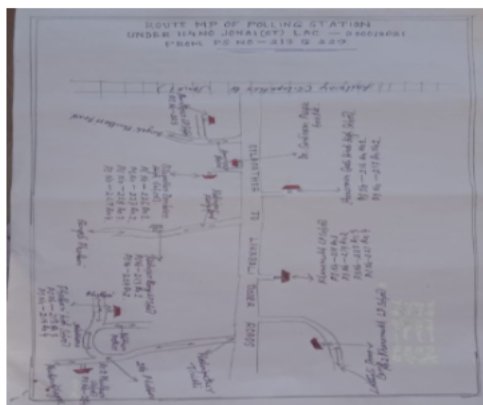

Nazri Naksha