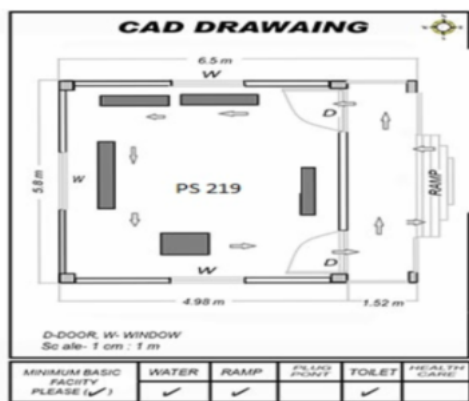

নিৰ্বাচক পঞ্জীয়ন বিষয়াৰ স্বাক্ষৰ

Nazri Naksha

Google Map View

Polling Station Building Front View

ভোটগ্ৰহন কেন্দ্ৰৰ সন্মুখৰ দৃশ্য

Cad View

Key MAP View

#2 1 নাম : লোকেশ্বৰ চেতিয়া পিতাৰ নাম: লিখাই চেতিয়া ঘৰ নং : 1 বয়স : 64 লিঙ্গ : পুৰুষ ফটো উপলব্ধ JSP1914585	2 নাম : চম্পা চেতিয়া স্বামীৰ নাম: লোকেশ্বৰ চেতিয়া ঘৰ নং : 2 বয়স : 54 লিঙ্গ : মহিলা ফটো উপলব্ধ JSP1914596	3 নাম : মৌচুমী বনিয়া পিতাৰ নাম: কৰুণা বনিয়া ঘৰ নং : 2 বয়স : 33 লিঙ্গ : মহিলা ফটো উপলব্ধ JRQ1136023
4 নাম : প্ৰাঞ্জল চেতিয়া পিতাৰ নাম: লোকেশ্বৰ চেতিয়া ঘৰ নং : 2 বয়স : 32 লিঙ্গ : পুৰুষ ফটো উপলব্ধ JSP1920485	5 নাম : প্ৰিয়ংকা চেতিয়া মাতৃৰ নাম: চম্পা চেতিয়া ঘৰ নং : 2 বয়স : 21 লিঙ্গ : মহিলা ফটো উপলব্ধ OAP0151274	6 নাম : বদমায়া ছেত্ৰী স্বামীৰ নাম: তেজবাহাদুৰ ছেত্ৰী ঘৰ নং : 3 বয়স : 78 লিঙ্গ : মহিলা ফটো উপলব্ধ JSP1914610
7 নাম : ৰাজু ছেত্ৰী পিতাৰ নাম: তেজবাহাদুৰ ছেত্ৰী ঘৰ নং : 3 বয়স : 58 লিঙ্গ : পুৰুষ ফটো উপলব্ধ JSP1914609	8 নাম : অস্বীকা ছেত্ৰী স্বামীৰ নাম: ৰাজু ছেত্ৰী ঘৰ নং : 3 বয়স : 51 লিঙ্গ : মহিলা ফটো উপলব্ধ JSP1914621	9 নাম : সূৰ্য ছেত্ৰী পিতাৰ নাম: ৰাজু ছেত্ৰী ঘৰ নং : 3 বয়স : 36 লিঙ্গ : পুৰুষ ফটো উপলব্ধ JSP1914654
10 নাম : সৰদা ছেত্ৰী স্বামীৰ নাম: সূৰ্য ছেত্ৰী ঘৰ নং : 03 বয়স : 35 লিঙ্গ : মহিলা ফটো উপলব্ধ OAP0083501	11 নাম : বিনা চেত্ৰী স্বামীৰ নাম: সাগৰ ছেত্ৰী ঘৰ নং : 3 বয়স : 30 লিঙ্গ : মহিলা ফটো উপলব্ধ JSP0584763	12 নাম : সাগৰ ছেত্ৰী পিতাৰ নাম: ৰাজু ছেত্ৰী ঘৰ নং : 3 বয়স : 30 লিঙ্গ : পুৰুষ ফটো উপলব্ধ JSP1920338
13 নাম : সমীৰ ছেত্ৰী পিতাৰ নাম: ৰাজু ছেত্ৰী ঘৰ নং : 3 বয়স : 30 লিঙ্গ : পুৰুষ ফটো উপলব্ধ JSP1920407	14 নাম : স্বপ্না ছেত্ৰী পিতাৰ নাম: ৰাজু ছেত্ৰী ঘৰ নং : 3 বয়স : 27 লিঙ্গ : মহিলা ফটো উপলব্ধ JSP0133017	15 নাম : সুৰজ ছেত্ৰী পিতাৰ নাম: ৰাজু ছেত্ৰী ঘৰ নং : 3 বয়স : 26 লিঙ্গ : পুৰুষ ফটো উপলব্ধ JSP3268869
16 নাম : বিষ্ণুমায়া ছেত্ৰী স্বামীৰ নাম: কৃষ্ণ বাহাদুৰ ছেত্ৰী ঘৰ নং : 4 বয়স : 79 লিঙ্গ : মহিলা ফটো উপলব্ধ JSP1914665	# 17 নাম : টিকাবাম ছেত্ৰী পিতাৰ নাম: হৰ ছেত্ৰী ঘৰ নং : ২৫১ বয়স : 59 লিঙ্গ : পুৰুষ ফটো উপলব্ধ JSP1914676	18 নাম : লক্ষী ছেত্ৰী পিতাৰ নাম: কৃষ্ণ বাহাদুৰ ছেত্ৰী ঘৰ নং : 4 বয়স : 43 লিঙ্গ : মহিলা ফটো উপলব্ধ JSP1914687
# 19 নাম : তাৰা দেৱী ছেত্ৰী স্বামীৰ নাম: টিকাবাম ছেত্ৰী ঘৰ নং : ২৫১ বয়স : 41 লিঙ্গ : মহিলা ফটো উপলব্ধ JSP1920509	20 নাম : নবৰাজ ছেত্ৰী পিতাৰ নাম: কৃষ্ণ বাহাদুৰ ছেত্ৰী ঘৰ নং : 4 বয়স : 39 লিঙ্গ : পুৰুষ ফটো উপলব্ধ JSP1914698	21 নাম : শান্তি ছেত্ৰী স্বামীৰ নাম: নবৰাজ ছেত্ৰী ঘৰ নং : 4 বয়স : 35 লিঙ্গ : মহিলা ফটো উপলব্ধ JSP1920430
22 নাম : অনুৰাগ বসন্ত ছেত্ৰী পিতাৰ নাম: নবৰাজ ছেত্ৰী ঘৰ নং : 4 বয়স : 19 লিঙ্গ : পুৰুষ ফটো উপলব্ধ OAP0162768	23 নাম : নেত্ৰবাহাদুৰ ছেত্ৰী পিতাৰ নাম: চত্ৰী বাহাদুৰ ছেত্ৰী ঘৰ নং : 5 বয়স : 59 লিঙ্গ : পুৰুষ ফটো উপলব্ধ JSP1914712	24 নাম : দিল ছেত্ৰী পিতাৰ নাম: নেত্ৰ ছেত্ৰী ঘৰ নং : 5 বয়স : 38 লিঙ্গ : পুৰুষ ফটো উপলব্ধ JSP1914734
25 নাম : খৰ্গ বাহাদুৰ ছেত্ৰী পিতাৰ নাম: নেত্ৰ বাহাদুৰ ছেত্ৰী ঘৰ নং : 5 বয়স : 33 লিঙ্গ : পুৰুষ ফটো উপলব্ধ JSP1920372	26 নাম : পূজা ছেত্ৰী স্বামীৰ নাম: খৰ্গ বাহাদুৰ ছেত্ৰী ঘৰ নং : ৫ বয়স : 32 লিঙ্গ : মহিলা ফটো উপলব্ধ JSP0630848	27 নাম : ডম্বুৰ ছেত্ৰী পিতাৰ নাম: নেত্ৰ ছেত্ৰী ঘৰ নং : ৫ বয়স : 29 লিঙ্গ : পুৰুষ ফটো উপলব্ধ JSP0631465
28 নাম : কুমাৰী ছেত্ৰী স্বামীৰ নাম: ডম্বুৰ ছেত্ৰী ঘৰ নং : 5 বয়স : 21 লিঙ্গ : মহিলা ফটো উপলব্ধ OAP0068064	29 নাম : আহমদ খান পিতাৰ নাম: ইয়াকক খান ঘৰ নং : 6 বয়স : 66 লিঙ্গ : পুৰুষ ফটো উপলব্ধ JSP1914745	30 নাম : অকতৰী খাতুন স্বামীৰ নাম: আহমেদ খান ঘৰ নং : 6 বয়স : 59 লিঙ্গ : মহিলা ফটো উপলব্ধ JSP1914756