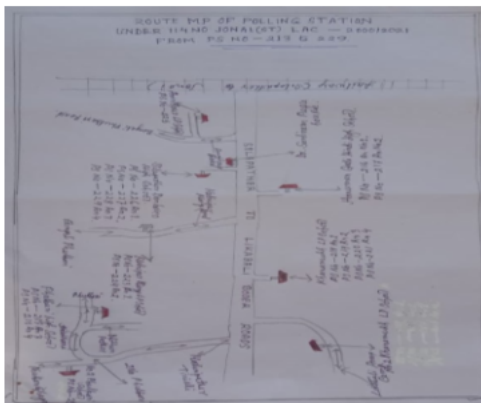

Nazri Naksha