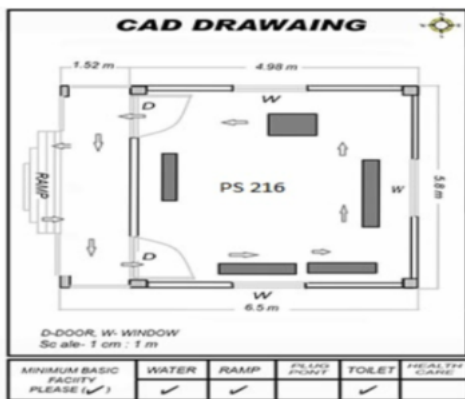

নিৰ্বাচক পঞ্জীয়ন বিষয়াৰ স্বাক্ষৰ

Nazri Naksha

Google Map View

Polling Station Building Front View

ভোটগ্ৰহন কেন্দ্ৰৰ সন্মুখৰ দৃশ্য

Cad View

Key MAP View

|  |                          |   |                          |  |                          |
|--|--------------------------|---|--------------------------|--|--------------------------|
| 1<br>নাম : বপালী বৰুৱা<br>স্বামীৰ নাম: খৰ্গেন বৰুৱা<br>ঘৰ নং : 5<br>বয়স : 35 লিঙ্গ : মহিলা        | JSP9092636<br>ফটো উপলব্ধ | 2<br>নাম : জানমনি সোনোৱাল<br>পিতাৰ নাম: অমল সোনোৱাল<br>ঘৰ নং : 7<br>বয়স : 23 লিঙ্গ : মহিলা                 | OAP0169714<br>ফটো উপলব্ধ | 3<br>নাম : নাৰায়ন চাহ<br>পিতাৰ নাম: কাঞ্চন প্ৰসাদ চাহ<br>ঘৰ নং : 24<br>বয়স : 27 লিঙ্গ : পুৰুষ          | OAP0122572<br>ফটো উপলব্ধ |
| 4<br>নাম : জয় কুমাৰ শৰ্মা<br>পিতাৰ নাম: নাৰায়ণ শৰ্মা<br>ঘৰ নং : 25<br>বয়স : 54 লিঙ্গ : পুৰুষ    | JSP1893603<br>ফটো উপলব্ধ | 5<br>নাম : জানুকা শৰ্মা<br>স্বামীৰ নাম: জয়কুমাৰ শৰ্মা শৰ্মা<br>ঘৰ নং : 25<br>বয়স : 49 লিঙ্গ : মহিলা       | JSP1893614<br>ফটো উপলব্ধ | 6<br>নাম : বৰ্ষা ছেত্ৰী<br>স্বামীৰ নাম: হৰি শৰ্মা<br>ঘৰ নং : 25<br>বয়স : 31 লিঙ্গ : মহিলা               | OAP0128751<br>ফটো উপলব্ধ |
| 7<br>নাম : ত্ৰিলোচন শৰ্মা<br>পিতাৰ নাম: জয় কুমাৰ শৰ্মা<br>ঘৰ নং : 25<br>বয়স : 29 লিঙ্গ : পুৰুষ   | JSP0099739<br>ফটো উপলব্ধ | 8<br>নাম : শান্তী টিকহাত্ৰী<br>পিতাৰ নাম: জীত বাহাদুৰ<br>টিকহাত্ৰী<br>ঘৰ নং : 28<br>বয়স : 28 লিঙ্গ : মহিলা | JSP9062308<br>ফটো উপলব্ধ | R 9<br>নাম : গোপাল দেৱনাথ<br>পিতাৰ নাম: নলী দেৱনাথ<br>ঘৰ নং : 27<br>বয়স : 27 লিঙ্গ : পুৰুষ              | JSP7316003<br>ফটো উপলব্ধ |
| 10<br>নাম : উত্তম কুমাৰ মহতো<br>পিতাৰ নাম: চতনাৰায়ন মহতো<br>ঘৰ নং : 51<br>বয়স : 40 লিঙ্গ : পুৰুষ | JSP1891287<br>ফটো উপলব্ধ | 11<br>নাম : মধু মহতো<br>স্বামীৰ নাম: উত্তম কুমাৰ মহতো<br>ঘৰ নং : 51<br>বয়স : 39 লিঙ্গ : মহিলা              | JSP0020444<br>ফটো উপলব্ধ | 12<br>নাম : স্বৰূপ শৰ্মা<br>পিতাৰ নাম: ইন্দ্ৰ শৰ্মা<br>ঘৰ নং : 57<br>বয়স : 30 লিঙ্গ : পুৰুষ             | JSP9062332<br>ফটো উপলব্ধ |
| 13<br>নাম : জ্যোতি বৰদেৱা<br>স্বামীৰ নাম: স্বৰূপ শৰ্মা<br>ঘৰ নং : 57<br>বয়স : 28 লিঙ্গ : মহিলা    | OAP0145425<br>ফটো উপলব্ধ | 14<br>নাম : ঘনমায়া দোৰণি<br>স্বামীৰ নাম: দিলীপ শৰ্মা<br>ঘৰ নং : 57<br>বয়স : 25 লিঙ্গ : মহিলা              | OAP0140178<br>ফটো উপলব্ধ | 15<br>নাম : সোম ছেত্ৰী<br>পিতাৰ নাম: চন্দ্ৰ বাহাদুৰ ছেত্ৰী<br>ঘৰ নং : 68<br>বয়স : 30 লিঙ্গ : মহিলা      | OAP0099176<br>ফটো উপলব্ধ |
| 16<br>নাম : সুভাষ শইকীয়া<br>পিতাৰ নাম: তিলেশ্বৰ শইকীয়া<br>ঘৰ নং : 71<br>বয়স : 40 লিঙ্গ : পুৰুষ  | DWM2609010<br>ফটো উপলব্ধ | 17<br>নাম : ৰমেশ তামাং<br>পিতাৰ নাম: ৰাম বাহাদুৰ তামাং<br>ঘৰ নং : 79 ক<br>বয়স : 41 লিঙ্গ : পুৰুষ           | OAP0154435<br>ফটো উপলব্ধ | 18<br>নাম : পদ্ম ভৰালী<br>পিতাৰ নাম: ভুবন ভৰালী<br>ঘৰ নং : 84<br>বয়স : 19 লিঙ্গ : পুৰুষ                 | OAP0097220<br>ফটো উপলব্ধ |
| 19<br>নাম : সুনীল নাথ<br>পিতাৰ নাম: ডি. নাথ<br>ঘৰ নং : 96<br>বয়স : 41 লিঙ্গ : পুৰুষ               | DTB0173948<br>ফটো উপলব্ধ | 20<br>নাম : ৰমিলা নাথ<br>স্বামীৰ নাম: সুনীল নাথ<br>ঘৰ নং : 96<br>বয়স : 39 লিঙ্গ : মহিলা                    | DTB0173955<br>ফটো উপলব্ধ | 21<br>নাম : মামনি দেৱনাথ<br>পিতাৰ নাম: নিতাই দেৱনাথ<br>ঘৰ নং : 125<br>বয়স : 26 লিঙ্গ : মহিলা            | JSP0630962<br>ফটো উপলব্ধ |
| E 22<br>নাম : টনবানী দাস<br>স্বামীৰ নাম: বাদল দাস<br>ঘৰ নং : 130খ<br>বয়স : 59 লিঙ্গ : মহিলা       | JSP1889787<br>ফটো উপলব্ধ | 23<br>নাম : বিশ্বজিত দাস<br>পিতাৰ নাম: বাদল দাস<br>ঘৰ নং : 130খ<br>বয়স : 52 লিঙ্গ : পুৰুষ                  | JSP1889812<br>ফটো উপলব্ধ | 24<br>নাম : শ্ৰিত্তি দাস<br>স্বামীৰ নাম: বিশ্বজিত দাস<br>ঘৰ নং : 130খ<br>বয়স : 40 লিঙ্গ : মহিলা         | JSP1889801<br>ফটো উপলব্ধ |
| 25<br>নাম : মীলন দাস<br>স্বামীৰ নাম: বিকাশ দাস<br>ঘৰ নং : 130খ<br>বয়স : 32 লিঙ্গ : মহিলা          | JSP1889798<br>ফটো উপলব্ধ | 26<br>নাম : সুৰঞ্জন দেৱনাথ<br>পিতাৰ নাম: শশীমোহন দেৱনাথ<br>ঘৰ নং : 131<br>বয়স : 74 লিঙ্গ : পুৰুষ           | JSP1889845<br>ফটো উপলব্ধ | E 27<br>নাম : কিৰন বাল্য দেৱনাথ<br>স্বামীৰ নাম: সুৰঞ্জন দেৱনাথ<br>ঘৰ নং : 131<br>বয়স : 64 লিঙ্গ : মহিলা | JSP1889856<br>ফটো উপলব্ধ |
| 28<br>নাম : পৰিমল দেৱনাথ<br>পিতাৰ নাম: সুৰঞ্জন দেৱনাথ<br>ঘৰ নং : 131<br>বয়স : 45 লিঙ্গ : পুৰুষ    | JSP1889823<br>ফটো উপলব্ধ | 29<br>নাম : সৰশ্ৰুতী দেৱনাথ<br>স্বামীৰ নাম: পৰিমল দেৱনাথ<br>ঘৰ নং : 131<br>বয়স : 42 লিঙ্গ : মহিলা          | JSP1889834<br>ফটো উপলব্ধ | 30<br>নাম : পৰিটম দেৱনাথ<br>পিতাৰ নাম: সুৰঞ্জন দেৱনাথ<br>ঘৰ নং : 131<br>বয়স : 29 লিঙ্গ : পুৰুষ          | JSP0630251<br>ফটো উপলব্ধ |