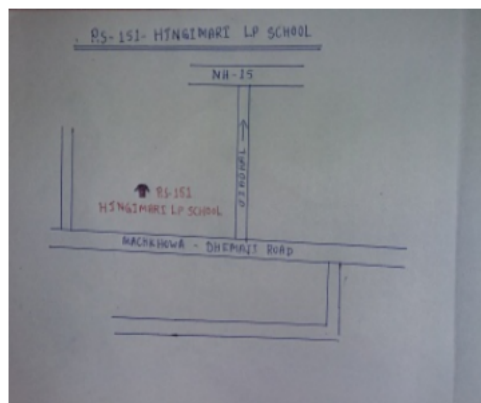

Key MAP View