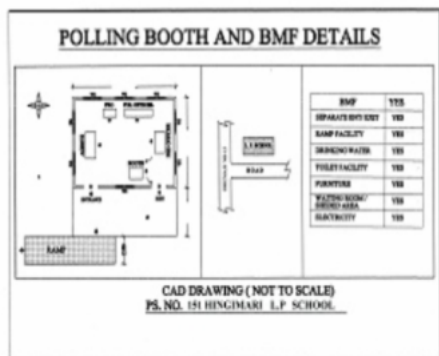

Nazri Naksha

Google Map View

Polling Station Building Front View

ভোটগ্ৰহন কেন্দ্ৰৰ সন্মুখৰ দৃশ্য

Cad View

Key MAP View