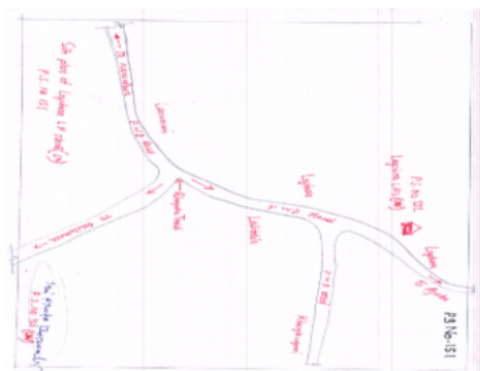

Nazri Naksha