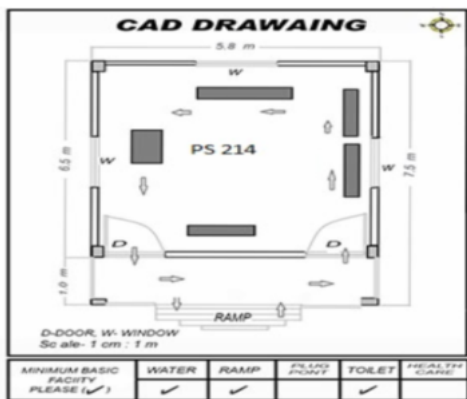

নিৰ্বাচক পঞ্জীয়ন বিষয়াৰ স্বাক্ষৰ

Nazri Naksha

Google Map View

Polling Station Building Front View

ভোটগ্ৰহন কেন্দ্ৰৰ সন্মুখৰ দৃশ্য

Cad View

Key MAP View

1	JSP1874562	নাম : চানু কুমাৰ ৰায় পিতাৰ নাম: প্ৰেম বাহাদুৰ ৰায় ঘৰ নং : 1 বয়স : 49 লিঙ্গ : পুৰুষ	ফটো উপলব্ধ	2	JSP1874573	নাম : মশুমায়া ৰায় স্বামীৰ নাম: চানু কুমাৰ ৰায় ঘৰ নং : 1 বয়স : 44 লিঙ্গ : মহিলা	ফটো উপলব্ধ	3	JSP0335430	নাম : ৰাজেশ ৰাই পিতাৰ নাম: চানু কুমাৰ ৰাই ঘৰ নং : 1 বয়স : 27 লিঙ্গ : পুৰুষ	ফটো উপলব্ধ
4	OAP0071282	নাম : লীলা ৰায় পিতাৰ নাম: চানু কুমাৰ ৰায় ঘৰ নং : 1 বয়স : 21 লিঙ্গ : মহিলা	ফটো উপলব্ধ	5	JSP1874595	নাম : বীৰবাহাদুৰ ৰায় পিতাৰ নাম: প্ৰেমবাহাদুৰ ৰায় ঘৰ নং : 2 বয়স : 47 লিঙ্গ : পুৰুষ	ফটো উপলব্ধ	6	JSP7315484	নাম : চঞ্জয় ৰাই পিতাৰ নাম: বিৰ বাহাদুৰ ৰাই ঘৰ নং : 2 বয়স : 24 লিঙ্গ : পুৰুষ	ফটো উপলব্ধ
7	OAP0070391	নাম : অমল ৰাই পিতাৰ নাম: বীৰ বাহাদুৰ ৰাই ঘৰ নং : 2 বয়স : 23 লিঙ্গ : পুৰুষ	ফটো উপলব্ধ	8	JSP1874619	নাম : কালি বাহাদুৰ লিম্বু পিতাৰ নাম: বল বাহাদুৰ লিম্বু ঘৰ নং : 3 বয়স : 91 লিঙ্গ : পুৰুষ	ফটো উপলব্ধ	9	JSP0680736	নাম : বাসে লিম্বু পিতাৰ নাম: কালি বাহাদুৰ লিম্বু ঘৰ নং : 9 বয়স : 57 লিঙ্গ : পুৰুষ	ফটো উপলব্ধ
10	JSP0680769	নাম : বুধে লিম্বু পিতাৰ নাম: কালি বাহাদুৰ লিম্বু ঘৰ নং : 9 বয়স : 55 লিঙ্গ : পুৰুষ	ফটো উপলব্ধ	11	JSP1874631	নাম : কৃষ্ণ বাহাদুৰ লিম্বু পিতাৰ নাম: কালি বাহাদুৰ লিম্বু ঘৰ নং : 3 বয়স : 51 লিঙ্গ : পুৰুষ	ফটো উপলব্ধ	12	JSP0403519	নাম : ৰাম লিম্বু পিতাৰ নাম: কালি বাহাদুৰ লিম্বু ঘৰ নং : 9 বয়স : 37 লিঙ্গ : পুৰুষ	ফটো উপলব্ধ
13	OAP0070714	নাম : মাইলী লিম্বু স্বামীৰ নাম: বুধে লিম্বু ঘৰ নং : 3 বয়স : 37 লিঙ্গ : মহিলা	ফটো উপলব্ধ	14	JSP7315567	নাম : কালো ৰায় পিতাৰ নাম: নাৰথ ৰায় ঘৰ নং : 9 বয়স : 24 লিঙ্গ : পুৰুষ	ফটো উপলব্ধ	15	OAP0070896	নাম : সুক মায়া লিম্বু পিতাৰ নাম: বুধে লিম্বু ঘৰ নং : 3 বয়স : 23 লিঙ্গ : মহিলা	ফটো উপলব্ধ
16	OAP0070920	নাম : চিমা লিম্বু পিতাৰ নাম: বুধে লিম্বু ঘৰ নং : 3 বয়স : 23 লিঙ্গ : মহিলা	ফটো উপলব্ধ	17	JSP7315013	নাম : চুৰজ ৰাই পিতাৰ নাম: নৰদমনি ৰাই ঘৰ নং : 9ক বয়স : 40 লিঙ্গ : পুৰুষ	ফটো উপলব্ধ	18	JSP1874653	নাম : ধন বহাদুৰ থাপা পিতাৰ নাম: স্বৰ্গক বাহাদুৰ থাপা ঘৰ নং : 4 বয়স : 53 লিঙ্গ : পুৰুষ	ফটো উপলব্ধ
19	JSP1874686	নাম : সুনিতা লিম্বু পিতাৰ নাম: চন্দ্ৰ বাহাদুৰ লিম্বু ঘৰ নং : 4 বয়স : 37 লিঙ্গ : মহিলা	ফটো উপলব্ধ	20	OAP0110601	নাম : সাগিতা ৰাই স্বামীৰ নাম: নবীন ৰাই ঘৰ নং : 4 বয়স : 37 লিঙ্গ : মহিলা	ফটো উপলব্ধ	21	JSP0166108	নাম : কুমাৰ লিম্বু পিতাৰ নাম: চন্দ্ৰ বাহাদুৰ লিম্বু ঘৰ নং : 8 বয়স : 30 লিঙ্গ : পুৰুষ	ফটো উপলব্ধ
22	JSP0167007	নাম : সেনোৰিটা গুৰুং পিতাৰ নাম: চন্দ্ৰ বাহাদুৰ লিম্বু ঘৰ নং : 8 বয়স : 29 লিঙ্গ : মহিলা	ফটো উপলব্ধ	23	JSP7315393	নাম : গয়েৰ লিম্বু পিতাৰ নাম: চন্দ্ৰ বাহাদুৰ লিম্বু ঘৰ নং : 8ক বয়স : 46 লিঙ্গ : পুৰুষ	ফটো উপলব্ধ	24	JSP7315351	নাম : বুধ ৰাজ লিম্বু পিতাৰ নাম: চন্দ্ৰ বাহাদুৰ লিম্বু ঘৰ নং : 8ক বয়স : 41 লিঙ্গ : পুৰুষ	ফটো উপলব্ধ
25	JSP0684589	নাম : যমুনা লিম্বু পিতাৰ নাম: চন্দ্ৰ বাহাদুৰ লিম্বু ঘৰ নং : 8ক বয়স : 26 লিঙ্গ : মহিলা	ফটো উপলব্ধ	26	JSP7315161	নাম : কাঞ্চি লিম্বু স্বামীৰ নাম: বিষ্ণু লিম্বু ঘৰ নং : 8ক বয়স : 41 লিঙ্গ : মহিলা	ফটো উপলব্ধ	27	JSP0680439	নাম : সুকবীৰ লিম্বু পিতাৰ নাম: চন্দ্ৰ বাহাদুৰ লিম্বু ঘৰ নং : 8ক বয়স : 39 লিঙ্গ : পুৰুষ	ফটো উপলব্ধ
28	JSP1874697	নাম : মায়া মিজাৰ স্বামীৰ নাম: দলবাহাদুৰ মিজাৰ ঘৰ নং : 5 বয়স : 67 লিঙ্গ : মহিলা	ফটো উপলব্ধ	29	JSP7315237	নাম : ৰাজু মিজাৰ পিতাৰ নাম: মায়া মিজাৰ ঘৰ নং : 5 বয়স : 33 লিঙ্গ : পুৰুষ	ফটো উপলব্ধ	30	JSP1055193	নাম : বিমলা চৰ্কি মিজাৰ স্বামীৰ নাম: ৰাজু মিজাৰ ঘৰ নং : 5 বয়স : 33 লিঙ্গ : মহিলা	ফটো উপলব্ধ