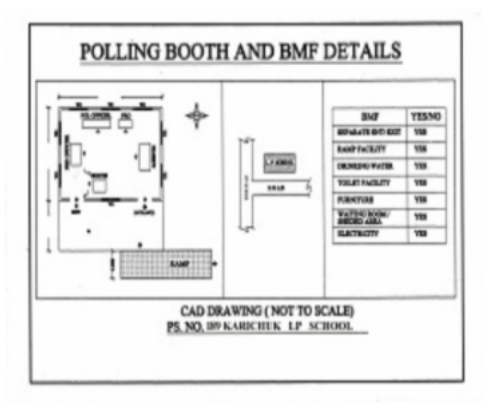

নিৰ্বাচক পঞ্জীয়ন বিষয়াৰ স্বাক্ষৰ

Nazri Naksha

Google Map View

Polling Station Building Front View

ভোটগ্ৰহন কেন্দ্ৰৰ সন্মুখৰ দৃশ্য

Cad View

Key MAP View

1	JSP0332544	নাম : হেমা সোনোৱাল স্বামীৰ নাম: ৰূপকান্ত সোনোৱাল ঘৰ নং : 4 বয়স : 30 লিঙ্গ : মহিলা	ফটো উপলব্ধ	2	LPQ0055905	নাম : ৰাজয় ৰজক পিতাৰ নাম: ৰাজেন্দ্ৰ ৰজক ঘৰ নং : 92 বয়স : 39 লিঙ্গ : পুৰুষ	ফটো উপলব্ধ	3	JSP1880917	নাম : ছায়াৰাণী দেৱী স্বামীৰ নাম: সুনীল দেৱী ঘৰ নং : 150 বয়স : 60 লিঙ্গ : মহিলা	ফটো উপলব্ধ
4	JSP1880928	নাম : হীৰালাল দেৱ পিতাৰ নাম: গগন দেৱ ঘৰ নং : 150 বয়স : 56 লিঙ্গ : পুৰুষ	ফটো উপলব্ধ	5	JSP1880939	নাম : ৰতা দেৱী স্বামীৰ নাম: হীৰালাল দেৱী ঘৰ নং : 150 বয়স : 49 লিঙ্গ : মহিলা	ফটো উপলব্ধ	6	JSP1880951	নাম : দিবাকৰ দেৱী পিতাৰ নাম: সুনীল দেৱী ঘৰ নং : 150 বয়স : 40 লিঙ্গ : পুৰুষ	ফটো উপলব্ধ
7	JSP1799424	নাম : শেলনৰানী দেব পিতাৰ নাম: মনু দেব ঘৰ নং : 150 বয়স : 39 লিঙ্গ : মহিলা	ফটো উপলব্ধ	8	JSP1880962	নাম : ভাস্কৰ দেৱী পিতাৰ নাম: সুনীল দেৱী ঘৰ নং : 150 বয়স : 38 লিঙ্গ : পুৰুষ	ফটো উপলব্ধ	9	OAP0042184	নাম : সৌৰভ দেৱ পিতাৰ নাম: হীৰালাল দেৱ ঘৰ নং : 150 বয়স : 28 লিঙ্গ : পুৰুষ	ফটো উপলব্ধ
10	JSP1140136	নাম : কুলদ্বীপ বিশ্বৰ্কমা পিতাৰ নাম: কুলমান বিশ্বৰ্কমা ঘৰ নং : 151 বয়স : 37 লিঙ্গ : পুৰুষ	ফটো উপলব্ধ	D 11	JSP1880984	নাম : জয়ন্তী নমশুদ্ৰ স্বামীৰ নাম: যোগেন্দ্ৰ নমশুদ্ৰ ঘৰ নং : 152 বয়স : 60 লিঙ্গ : মহিলা	ফটো উপলব্ধ	12	JSP1880995	নাম : ধনঞ্জয় নমশুদ্ৰ পিতাৰ নাম: যোগেন্দ্ৰ নমশুদ্ৰ ঘৰ নং : 152 বয়স : 39 লিঙ্গ : পুৰুষ	ফটো উপলব্ধ
13	JSP1881001	নাম : মনঅঞ্জয় নমশুদ্ৰ পিতাৰ নাম: যোগেন্দ্ৰ নমশুদ্ৰ ঘৰ নং : 152 বয়স : 37 লিঙ্গ : পুৰুষ	ফটো উপলব্ধ	14	JSP0336263	নাম : আৰতি নমশুদ্ৰ স্বামীৰ নাম: ধনঞ্জয় নমশুদ্ৰ ঘৰ নং : 152 বয়স : 27 লিঙ্গ : মহিলা	ফটো উপলব্ধ	15	JSP0316760	নাম : সঞ্জয় নমশুদ্ৰ পিতাৰ নাম: যোগেন্দ্ৰ নমশুদ্ৰ ঘৰ নং : 152 বয়স : 26 লিঙ্গ : পুৰুষ	ফটো উপলব্ধ
16	JSP1881023	নাম : চম্পাৰানী চক্ৰৱৰ্তী স্বামীৰ নাম: নৱদীপ চক্ৰৱৰ্তী ঘৰ নং : 153 বয়স : 68 লিঙ্গ : মহিলা	ফটো উপলব্ধ	17	JSP1881034	নাম : বিভাৰাণী চক্ৰৱৰ্তী স্বামীৰ নাম: নৱদীপ চক্ৰৱৰ্তী ঘৰ নং : 153 বয়স : 59 লিঙ্গ : মহিলা	ফটো উপলব্ধ	18	JSP1881045	নাম : দুৰ্গাপদ চক্ৰৱৰ্তী পিতাৰ নাম: নৱদীপ চক্ৰৱৰ্তী ঘৰ নং : 153 বয়স : 39 লিঙ্গ : পুৰুষ	ফটো উপলব্ধ
19	JSP3943198	নাম : মাধৱী চক্ৰৱৰ্তী স্বামীৰ নাম: দুৰ্গা চক্ৰৱৰ্তী ঘৰ নং : 153 বয়স : 37 লিঙ্গ : মহিলা	ফটো উপলব্ধ	20	JSP1881067	নাম : বিষ্ণু ৰায় পিতাৰ নাম: নদীয়া ৰায় ঘৰ নং : 154 বয়স : 50 লিঙ্গ : পুৰুষ	ফটো উপলব্ধ	21	JSP1881089	নাম : দিলিপ ৰায় পিতাৰ নাম: নদীয়া ৰায় ঘৰ নং : 154 বয়স : 48 লিঙ্গ : পুৰুষ	ফটো উপলব্ধ
22	JSP1881078	নাম : অৰ্পনা ৰায় স্বামীৰ নাম: বিষ্ণু ৰায় ঘৰ নং : 154 বয়স : 42 লিঙ্গ : মহিলা	ফটো উপলব্ধ	23	JSP1881090	নাম : পৰিমল ৰায় পিতাৰ নাম: নদীয়া ৰায় ঘৰ নং : 154 বয়স : 42 লিঙ্গ : পুৰুষ	ফটো উপলব্ধ	24	JSP0326835	নাম : অঞ্জু ৰয় নমশুদ্ৰ পিতাৰ নাম: অমিত কুমাৰ নমশুদ্ৰ ঘৰ নং : 158 বয়স : 31 লিঙ্গ : মহিলা	ফটো উপলব্ধ
25	JSP0326959	নাম : সংগীতা ৰয় পিতাৰ নাম: নৈদ্যা ৰয় ঘৰ নং : 158 বয়স : 30 লিঙ্গ : মহিলা	ফটো উপলব্ধ	26	JSP0327098	নাম : সূচিদ্ৰা ৰাই স্বামীৰ নাম: দিলিপ ৰাই ঘৰ নং : 158 বয়স : 28 লিঙ্গ : মহিলা	ফটো উপলব্ধ	27	OAP0056101	নাম : বিপ্লৱ ৰায় পিতাৰ নাম: বিষ্ণু ৰায় ঘৰ নং : 154 বয়স : 20 লিঙ্গ : পুৰুষ	ফটো উপলব্ধ
28	JSP0681882	নাম : সংগীতা দেৱৰায় স্বামীৰ নাম: চিত্তাভোচন দেৱৰায় ঘৰ নং : 158 বয়স : 31 লিঙ্গ : মহিলা	ফটো উপলব্ধ	29	JSP0680587	নাম : সুসান্ত দেৱৰায় পিতাৰ নাম: চিত্তাভোচন দাৱৰায় ঘৰ নং : 158 বয়স : 46 লিঙ্গ : পুৰুষ	ফটো উপলব্ধ	30	JSP1881114	নাম : যোগেন্দ্ৰ চৰকাৰ পিতাৰ নাম: যোগেশ চৰকাৰ ঘৰ নং : 155 বয়স : 71 লিঙ্গ : পুৰুষ	ফটো উপলব্ধ