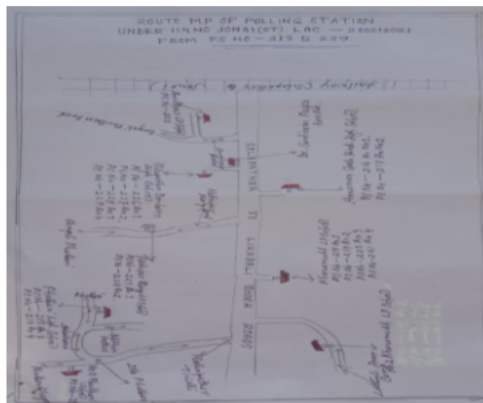

Nazri Naksha