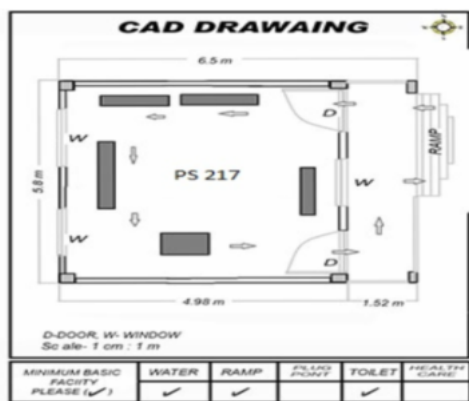

নিৰ্বাচক পঞ্জীয়ন বিষয়াৰ স্বাক্ষৰ

Nazri Naksha

Google Map View

Polling Station Building Front View

ভোটগ্ৰহন কেন্দ্ৰৰ সন্মুখৰ দৃশ্য

Cad View

Key MAP View

1 নাম : দেবী মায়াদেবী পিতাৰ নাম: কবিৰাম দেবী ঘৰ নং : 1 বয়স : 41 লিঙ্গ : মহিলা	JSP0630871 ফটো উপলব্ধ	2 নাম : লখিমী দেবী পিতাৰ নাম: কবিৰাম দেবী ঘৰ নং : 2 বয়স : 37 লিঙ্গ : মহিলা	JSP0630608 ফটো উপলব্ধ	3 নাম : অনপমা গগৈ পিতাৰ নাম: অবনী গগৈ ঘৰ নং : 12 বয়স : 31 লিঙ্গ : মহিলা	JSP0268243 ফটো উপলব্ধ
4 নাম : পৰকে তামাং পিতাৰ নাম: বাগৰীৰ তামাং ঘৰ নং : 14 ক বয়স : 38 লিঙ্গ : পুৰুষ	OAP0069237 ফটো উপলব্ধ	S 5 নাম : আবাহাম নাৰ্জাৰী পিতাৰ নাম: চেবেম নাৰ্জাৰী ঘৰ নং : 15 বয়স : 35 লিঙ্গ : পুৰুষ	JSP0245662 ফটো উপলব্ধ	6 নাম : বাজ বাহাদুৰ মিজাৰ পিতাৰ নাম: ডম্বৰ বাহাদুৰ মিজাৰ ঘৰ নং : 20 বয়স : 27 লিঙ্গ : পুৰুষ	OAP0129197 ফটো উপলব্ধ
7 নাম : প্ৰিয়ংকা প্ৰধান পিতাৰ নাম: জুশী প্ৰধান ঘৰ নং : 29 বয়স : 19 লিঙ্গ : মহিলা	OAP0167486 ফটো উপলব্ধ	S 8 নাম : লোক বাহাদুৰ দেবী পিতাৰ নাম: খকা বাহাদুৰ দেবী ঘৰ নং : 45 বয়স : 46 লিঙ্গ : পুৰুষ	OAP0162479 ফটো উপলব্ধ	9 নাম : পংকজ কুমাৰ নাথ পিতাৰ নাম: চন্দ্ৰ মোহন নাথ ঘৰ নং : 62 বয়স : 54 লিঙ্গ : পুৰুষ	OAP0150763 ফটো উপলব্ধ
10 নাম : সালু নাথ স্বামীৰ নাম: পংকজ কুমাৰ নাথ ঘৰ নং : 62 বয়স : 44 লিঙ্গ : মহিলা	OAP0145391 ফটো উপলব্ধ	11 নাম : শচীন কুমাৰ নাথ পিতাৰ নাম: পংকজ কুমাৰ নাথ ঘৰ নং : 62 বয়স : 22 লিঙ্গ : পুৰুষ	OAP0145292 ফটো উপলব্ধ	12 নাম : শচীন কুমাৰ গুপ্তা পিতাৰ নাম: পংকজ কুমাৰ নাথ ঘৰ নং : 62 বয়স : 22 লিঙ্গ : পুৰুষ	OAP0145375 ফটো উপলব্ধ
13 নাম : নেহা গুৰুং পিতাৰ নাম: বাজু গুৰুং ঘৰ নং : 78 বয়স : 21 লিঙ্গ : মহিলা	OAP0097741 ফটো উপলব্ধ	14 নাম : ভূজ বাহাদুৰ বিশ্বকৰ্মা পিতাৰ নাম: মুক্তা বিশ্বকৰ্মা ঘৰ নং : 79 বয়স : 22 লিঙ্গ : পুৰুষ	JSP3307808 ফটো উপলব্ধ	15 নাম : খিলনী গুৰুং পিতাৰ নাম: পদম বাহাদুৰ গুৰুং ঘৰ নং : 80 বয়স : 19 লিঙ্গ : মহিলা	OAP0097618 ফটো উপলব্ধ
S 16 নাম : সুমন লিখু পিতাৰ নাম: ৰম কুমাৰ লিখু ঘৰ নং : 88 বয়স : 37 লিঙ্গ : পুৰুষ	HQW0557645 ফটো উপলব্ধ	17 নাম : ৰূপা বসুমতাৰী পিতাৰ নাম: ৰমেশ বসুমতাৰী ঘৰ নং : 101 বয়স : 21 লিঙ্গ : মহিলা	OAP0038018 ফটো উপলব্ধ	18 নাম : নিতা মিজাৰ পিতাৰ নাম: কমল মিজাৰ ঘৰ নং : 117 বয়স : 25 লিঙ্গ : মহিলা	JSP0633735 ফটো উপলব্ধ
19 নাম : শেখৰ থাপা পিতাৰ নাম: ৰবি থাপা ঘৰ নং : 100 বয়স : 25 লিঙ্গ : পুৰুষ	JSP0510560 ফটো উপলব্ধ	20 নাম : চিলা কুমাৰ স্বামীৰ নাম: তিলক কুমাৰ ঘৰ নং : 160 বয়স : 33 লিঙ্গ : মহিলা	CCF0506063 ফটো উপলব্ধ	21 নাম : তিলক কুমাৰ মাতৃৰ নাম: মনিকুমাৰী কুমাৰ ঘৰ নং : 160 ক বয়স : 43 লিঙ্গ : পুৰুষ	CCF1916401 ফটো উপলব্ধ
22 নাম : ৰেজিয়া বেগম স্বামীৰ নাম: মহম্মাদ সেখ ঘৰ নং : 167 বয়স : 36 লিঙ্গ : মহিলা	JSP1896259 ফটো উপলব্ধ	23 নাম : সিমাক্ষী ফুকন স্বামীৰ নাম: ৰত্নেশ্বৰ ফুকন ঘৰ নং : 174 বয়স : 43 লিঙ্গ : মহিলা	JSP1897332 ফটো উপলব্ধ	24 নাম : বিনীতা ফুকন পিতাৰ নাম: ৰত্নেশ্বৰ ফুকন ঘৰ নং : 174 বয়স : 23 লিঙ্গ : মহিলা	OAP0022020 ফটো উপলব্ধ
25 নাম : জোনালী ফুকন পিতাৰ নাম: ৰত্নেশ্বৰ ফুকন ঘৰ নং : 174 বয়স : 21 লিঙ্গ : মহিলা	OAP0022012 ফটো উপলব্ধ	26 নাম : য়ান চাকী পিতাৰ নাম: বাবুলাল চাকী ঘৰ নং : 193 বয়স : 36 লিঙ্গ : মহিলা	JSP1898722 ফটো উপলব্ধ	27 নাম : মনীকা তামাং স্বামীৰ নাম: বাদল তামাং ঘৰ নং : 229 বয়স : 26 লিঙ্গ : মহিলা	JSP0421123 ফটো উপলব্ধ
28 নাম : পৰমানন্দ সিনহা পিতাৰ নাম: ৰমেশ চন্দ্ৰ সিনহা ঘৰ নং : 231 বয়স : 74 লিঙ্গ : পুৰুষ	JSP1894560 ফটো উপলব্ধ	29 নাম : বাসিষ্ট গুপ্তা পিতাৰ নাম: ধৰম গুপ্তা ঘৰ নং : 232 বয়স : 59 লিঙ্গ : পুৰুষ	OAP0039164 ফটো উপলব্ধ	30 নাম : গীতা বিশ্বকৰ্মা স্বামীৰ নাম: সঞ্জয় বিশ্বকৰ্মা ঘৰ নং : 233 বয়স : 37 লিঙ্গ : মহিলা	JSP1656548 ফটো উপলব্ধ