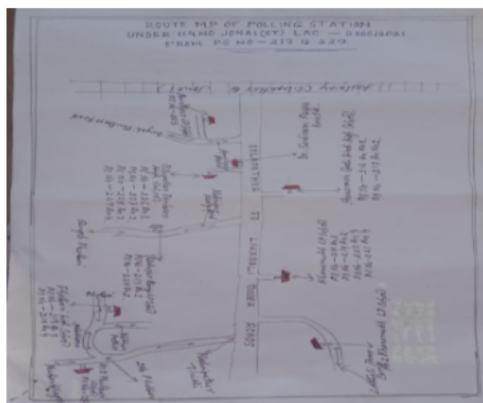

Nazri Naksha