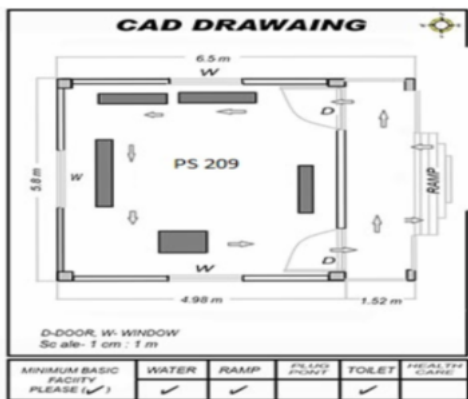

নিৰ্বাচক পঞ্জীয়ন বিষয়াৰ স্বাক্ষৰ

Nazri Naksha

Google Map View

Polling Station Building Front View

ভোটগ্ৰহন কেন্দ্ৰৰ সন্মুখৰ দৃশ্য

Cad View

Key MAP View

1 নাম : খগেন সোনোৱাল পিতাৰ নাম: ৰত্নেশ্বৰ সোনোৱাল ঘৰ নং : 1 বয়স : 57 লিঙ্গ : পুৰুষ	JSP1824562 ফটো উপলব্ধ	2 নাম : প্ৰনিতা সোনোৱাল স্বামীৰ নাম: খগেন সোনোৱাল ঘৰ নং : 1 বয়স : 53 লিঙ্গ : মহিলা	JSP1824573 ফটো উপলব্ধ	3 নাম : কৃষ্ণমনি সোনোৱাল পিতাৰ নাম: খগেন সোনোৱাল ঘৰ নং : 1 বয়স : 30 লিঙ্গ : পুৰুষ	JSP1829283 ফটো উপলব্ধ
4 নাম : তুলন সোনোৱাল পিতাৰ নাম: খগেন সোনোৱাল ঘৰ নং : 1 বয়স : 30 লিঙ্গ : পুৰুষ	JSP0616722 ফটো উপলব্ধ	5 নাম : ৰশ্মি সোনোৱাল পিতাৰ নাম: ভূৱন সোনোৱাল ঘৰ নং : 1 বয়স : 28 লিঙ্গ : পুৰুষ	DWM0430736 ফটো উপলব্ধ	6 নাম : চুমি সোনোৱাল স্বামীৰ নাম: তুলন সোনোৱাল ঘৰ নং : 1 বয়স : 26 লিঙ্গ : মহিলা	JSP9082322 ফটো উপলব্ধ
7 নাম : অলি সোনোৱাল স্বামীৰ নাম: দিব্য সোনোৱাল ঘৰ নং : 2 বয়স : 59 লিঙ্গ : মহিলা	JSP1824595 ফটো উপলব্ধ	# 8 নাম : চন্দন সোনোৱাল পিতাৰ নাম: দিব্য সোনোৱাল ঘৰ নং : 36 বয়স : 36 লিঙ্গ : পুৰুষ	JSP1824620 ফটো উপলব্ধ	9 নাম : বৰ্মালী সোনোৱাল পিতাৰ নাম: কুলাধৰ সোনোৱাল ঘৰ নং : 31 বয়স : 31 লিঙ্গ : মহিলা	JSP0616292 ফটো উপলব্ধ
# 10 নাম : টিনা সোনোৱাল স্বামীৰ নাম: মিলন সোনোৱাল ঘৰ নং : 93 বয়স : 31 লিঙ্গ : মহিলা	JSP0616334 ফটো উপলব্ধ	# 11 নাম : মিলন সোনোৱাল পিতাৰ নাম: দিব্য সোনোৱাল ঘৰ নং : 93 বয়স : 31 লিঙ্গ : পুৰুষ	JSP1824608 ফটো উপলব্ধ	# 12 নাম : পিংকী সোনোৱাল পিতাৰ নাম: চন্দন সোনোৱাল ঘৰ নং : 93 বয়স : 29 লিঙ্গ : মহিলা	JSP0354217 ফটো উপলব্ধ
13 নাম : তৰালী সোনোৱাল স্বামীৰ নাম: বিপিন সোনোৱাল ঘৰ নং : 2 বয়স : 29 লিঙ্গ : মহিলা	JSP7313851 ফটো উপলব্ধ	14 নাম : প্ৰফুল্ল সোনোৱাল পিতাৰ নাম: মালিৰাম সোনোৱাল ঘৰ নং : 3 বয়স : 57 লিঙ্গ : পুৰুষ	JSP1824631 ফটো উপলব্ধ	15 নাম : পুষ্পলতা সোনোৱাল স্বামীৰ নাম: প্ৰফুল্ল সোনোৱাল ঘৰ নং : 3 বয়স : 55 লিঙ্গ : মহিলা	JSP1824642 ফটো উপলব্ধ
16 নাম : কমল সোনোৱাল পিতাৰ নাম: প্ৰফুল্ল সোনোৱাল ঘৰ নং : 3 বয়স : 28 লিঙ্গ : পুৰুষ	JSP0613919 ফটো উপলব্ধ	17 নাম : ফতিক সোনোৱাল পিতাৰ নাম: প্ৰফুল্ল সোনোৱাল ঘৰ নং : 3 বয়স : 26 লিঙ্গ : পুৰুষ	JSP0614040 ফটো উপলব্ধ	18 নাম : লখন সোনোৱাল পিতাৰ নাম: প্ৰফুল্ল সোনোৱাল ঘৰ নং : 3 বয়স : 25 লিঙ্গ : পুৰুষ	JSP7250988 ফটো উপলব্ধ
19 নাম : সুকেশ্বৰ সোনোৱাল পিতাৰ নাম: মালিৰাম সোনোৱাল ঘৰ নং : 4 বয়স : 67 লিঙ্গ : পুৰুষ	JSP1824664 ফটো উপলব্ধ	20 নাম : পদমী সোনোৱাল স্বামীৰ নাম: সুকেশ্বৰ সোনোৱাল ঘৰ নং : 4 বয়স : 59 লিঙ্গ : মহিলা	JSP1824675 ফটো উপলব্ধ	21 নাম : বগীতৰা সোনোৱাল পিতাৰ নাম: সুকেশ্বৰ সোনোৱাল ঘৰ নং : 8 বয়স : 28 লিঙ্গ : মহিলা	OAP0152272 ফটো উপলব্ধ
22 নাম : নন্দেশ্বৰ সোনোৱাল পিতাৰ নাম: সুকেশ্বৰ সোনোৱাল ঘৰ নং : 8 বয়স : 27 লিঙ্গ : পুৰুষ	JSP9082355 ফটো উপলব্ধ	23 নাম : বিমলা বড়া স্বামীৰ নাম: দিলেশ্বৰ বড়া ঘৰ নং : 6 বয়স : 72 লিঙ্গ : মহিলা	JSP1824697 ফটো উপলব্ধ	24 নাম : প্ৰসান্ত বড়া পিতাৰ নাম: দিলেশ্বৰ বড়া ঘৰ নং : 6 বয়স : 45 লিঙ্গ : পুৰুষ	JSP1824711 ফটো উপলব্ধ
# 25 নাম : নয়ন বড়া পিতাৰ নাম: দিলেশ্বৰ বড়া ঘৰ নং : 91 বয়স : 43 লিঙ্গ : পুৰুষ	JSP1824722 ফটো উপলব্ধ	26 নাম : পদমী বড়া স্বামীৰ নাম: প্ৰসান্ত বড়া ঘৰ নং : 6 বয়স : 43 লিঙ্গ : মহিলা	JSP1824733 ফটো উপলব্ধ	# 27 নাম : জোনমণি বড়া স্বামীৰ নাম: নয়ন বড়া ঘৰ নং : 91 বয়স : 36 লিঙ্গ : মহিলা	JSP1824744 ফটো উপলব্ধ
28 নাম : প্ৰণৱ সোনোৱাল পিতাৰ নাম: মাহিম সোনোৱাল ঘৰ নং : 6 বয়স : 23 লিঙ্গ : পুৰুষ	JSP9082348 ফটো উপলব্ধ	29 নাম : ধন মনি সোনোৱাল পিতাৰ নাম: প্ৰসান্ত বড়া ঘৰ নং : 6 বয়স : 22 লিঙ্গ : মহিলা	OAP0019166 ফটো উপলব্ধ	30 নাম : ভূপেন বড়া পিতাৰ নাম: প্ৰসান্ত বড়া ঘৰ নং : 6 বয়স : 20 লিঙ্গ : পুৰুষ	OAP0152256 ফটো উপলব্ধ